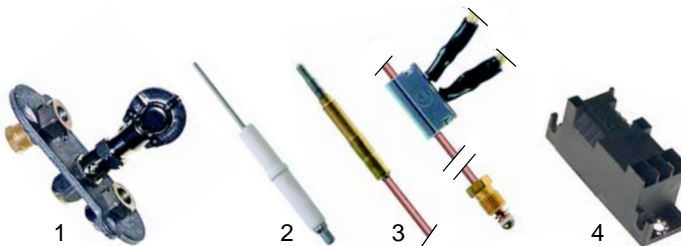

## Sauteuses basculantes (électrique)

Fig.	Réf.	Description	Modèle	Réf. C.
1	415098	1500W/230V	RBR/E700	A2068
2	415273	1500W/230V	MBR/E7	58345 58349
3	418016	1500W/230V	MBK/E7 (2ème génération)	02559
4	418003	3000W/230V	MBR/E2_ MBK/E2_ PBRE70_	04469