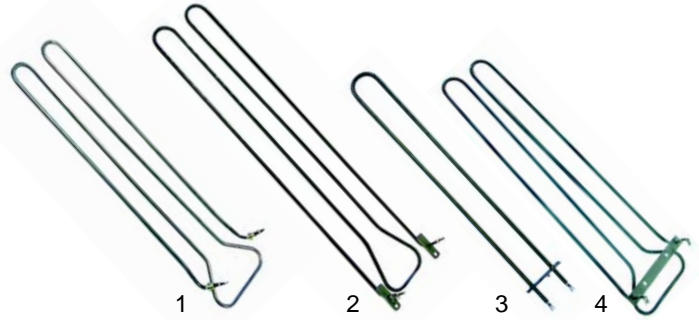

Fig.	Réf.	Description	Modèle	Réf. C.
1	101435	contrôleur Minisit		52068
2	101137	capot	HCF/G (1ère génération)	56577
3	110068	manette	HTF/G (1ère génération)	54268

Fig.	Réf.	Description	Modèle	Réf. C.
1	101409	régulateur Eurosit		58772
2	101392	adaptateur	HCF/G (2ème génération)	58773
3	110357	axe	HTF/G (2ème génération)	02130
4	110349	manette		59220