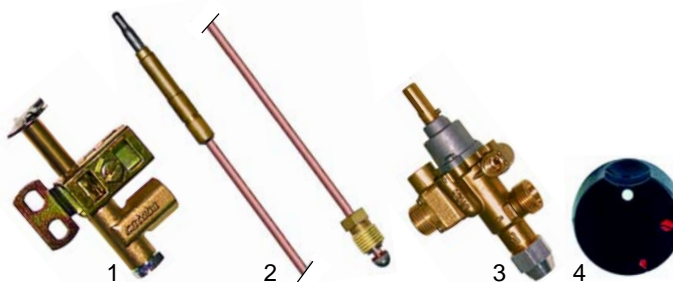

Fig.	Réf.	Description	Modèle	Réf. C.
1	100043	veilleuse		20152
2	102045	thermocouple 1500mm	FT/G2V	52814
3	101087	robinet à gaz	(509474)	52146
4	110897	manette		54105

Fig.	Réf.	Description	Modèle	Réf. C.
1	101083	robinet à gaz	FT/G2	25021
2	110047	manette	(253103) (2VV02B)	56016 26798