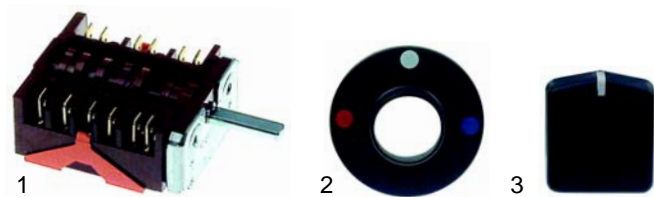

Fig.	Réf.	Description	Modèle	Réf. C.
1	418189	4700W/230V avec doigt de gant	RPN/EI 660, MPN/EI 760,	49307, 02524, 26453, 57698
2	415069	4500W/230V sans doigt de gant	MPI/E 240, MPI/E260,	5557, 02523, 45518
3	510408	joint	PPNEI 740, PPNEI 760,	46213
4	520236	flasque	PPNEI 761, HPN/EI 805, HPN/EI 806	65558