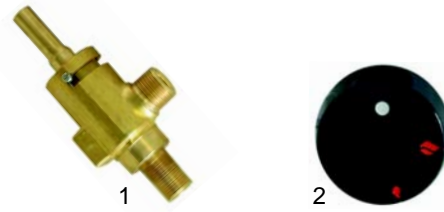

Fig.	Réf.	Description	Modèle	Réf. C.
1	100043	veilleuse		20152
2	102045	thermocouple 1500mm	FT/G2V	52814
3	101087	robinet à gaz	(509474)	52146
4	110897	manette		54105

Fig.	Réf.	Description	Modèle	Réf. C.
1	101083	robinet à gaz	FT/G2	25021
2	110047	manette	(253103) (2VV02B)	56016 26798