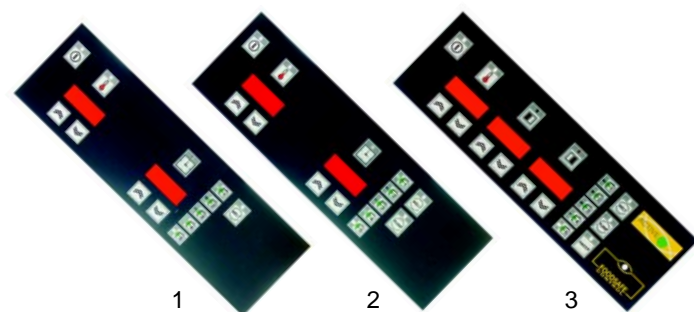

Fig.	Réf.	Description	Modèle	Réf. C.
1	400994	feuille frontale		06608
2	400741	clavier électronique	HRFH/E435	06644
3	400996	carte mère		06624
4	379918	capteur		06609
5	400997	touche		02670

Fig.	Réf.	Description	Modèle	Réf. C.
1	380261	contacteur	NFRE400/800	06879
2	380265	contacteur	NFRE420/820/410/810	07080
3	601130	ventilateur	NFRE420/820	06125