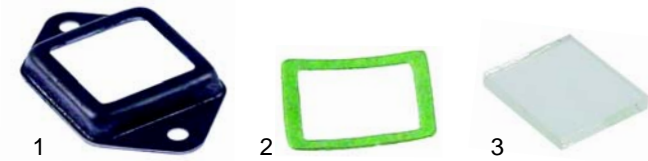

Fig.	Réf.	Description	Modèle	Réf. C.
1	693398	cadre	FCV/G6, FCV/G10, FCV/G20	57382
2	693396	joint		57402
3	693397	vitre		57400