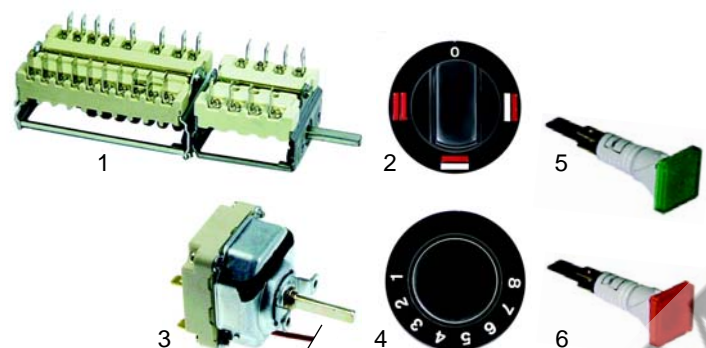

Fig.	Réf.	Description	Modèle	Réf. C.
1	301211	commutateur		04268
2	111618	manette		04343
3	375424	thermostat	PCFGE_ PCFE_ PIFE_	52099
4	111619	manette		04330
5	359364	lampe témoin/vert		05010
6	359365	lampe témoin/jaune		05011