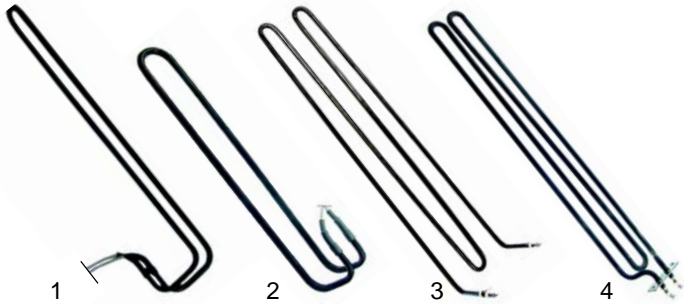

Fig.	Réf.	Description	Modèle	Réf. C.
1	100052	veilleuse		57411
2	100701	bougie		52610
3	102250	thermocouple avec coupe-circuit	HBR/G820, HBR/G825	56914
4	101002	allumeur automatique		03376

Fig.	Réf.	Description	Modèle	Réf. C.
1	415381	1300W/230V	HBR/E803, HBR/E804, HBR/E820, HBR/E825, HBR/E1003, HBR/E1013	51355
2	418004	1500W/230V	HBR/E801	51356
3	415184	2200W/230V	HBR/E800, HBR/E805, HBR/E810-811, HBR/E815-816	59401
4	418005	2500W/230V	NBRE800, NBRE810, NBRE815, NBRE820	0C0685