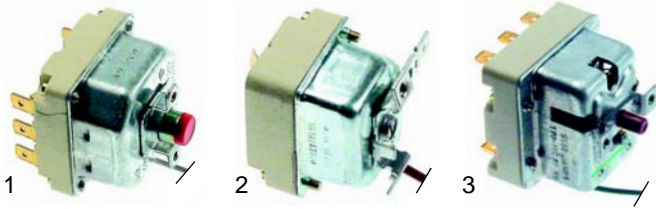

Fig.	Réf.	Description	Modèle	Réf. C.
1	101091	robinet à gaz	HPN/GD_-, HPN/GI_-,	59505, 54811
2	110448	manette	HPA/GD_-, HPA/G5	59378
3	100012	piezo		02605
4	101339	capot		02605, 02816

Fig.	Réf.	Description	Modèle	Réf. C.
1	100050	veilleuse	HPN/GD_-, HPN/GI_-,	59379
2	100701	bougie	HPA/GD_-, HPA/G5	59380
3	102250	thermocouple		56914