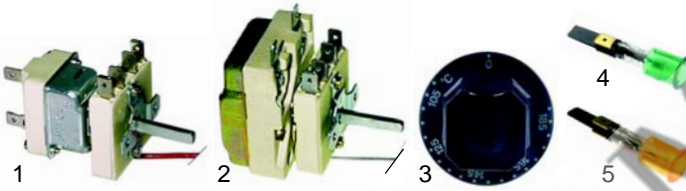

Fig.	Réf.	Description	Modèle	Réf. C.
1	375584	thermostat	HFR/G410-412, HFR/G810	03049
2	390049	thermostat	HFR/G410D, HFR/G810D	52330
3	111659	manette	HFR/G410-412, HFR/G810,	59303
4	359364	lampe témoin vert	HFR/G410D	05010
5	359365	lampe témoin jaune	HFR/G810D	05011