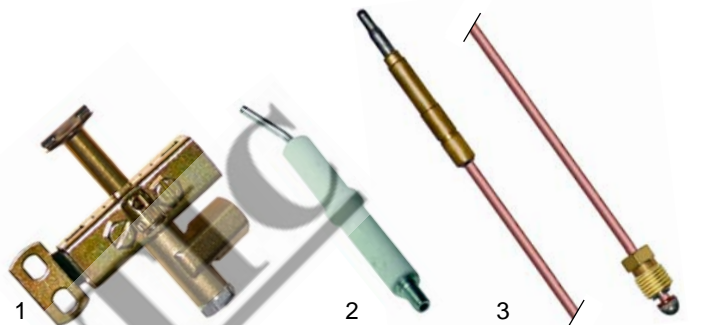

Fig.	Réf.	Description	Modèle	Réf. C.
1	101087	robinet à gaz		52146
2	110309	manette	MG/G_	58597
3	100012	piezo		02605
4	101339	bouchon		02816

Fig.	Réf.	Description	Modèle	Réf. C.
1	100106	veilleuse		58329
2	100706	bougie	MG/G_	56754
3	102045	thermocouple, 1500mm		52814