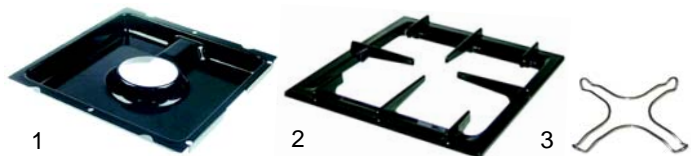

Fig.	Réf.	Description	Modèle	Réf. C.
1	105004	chapeau de brûleur 102	HCS/G_ , HCF/G_ , HCF/GE_ , HTF/G_	52123, 58186
2	105003	pipe de brûleur		52120, 58183
3	105055	bague réglage air		52116

Fig.	Réf.	Description	Modèle	Réf. C.
1	210205	cuvette 83		52102, 52111, 55748
1	210206	cuvette 102		52103, 52112, 55749
1	210207	cuvette 122	HCS/G_ , HCF/G_ , HCF/GE_ , HTF/G_	52104, 52113, 55750
2	210139	grille de feu vif		58179, 56654, 53552
3	210001	réducteur feu vif inox		25056
3	210050	réducteur feu vif chromé		