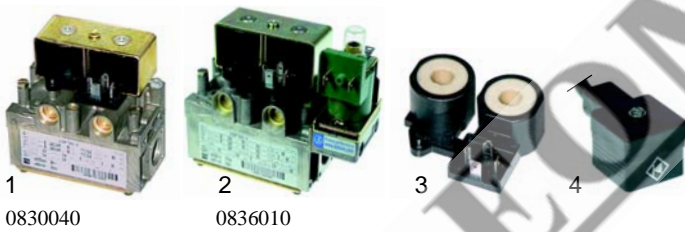

## Appareils avec allumeur automatique

Fig.	Réf.	Description	Modèle	Réf. C.
1	101189	vanne Tandem 830	FCV/G6, FCV/G10, FCV/G101, FCV/102, FCV/G201, FCV/G20,	02340
2	101984	vanne Tandem 836		02714
3	101379	bobine d'électrovanne		02452
4	401257	connecteur + redresseur		02715