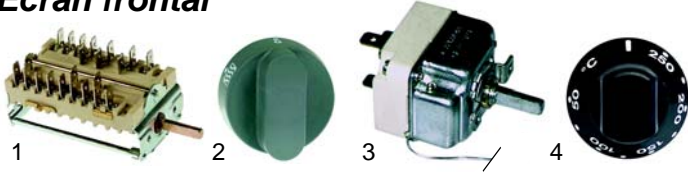

### Ecran frontal

Fig.	Réf.	Description	Modèle	Réf. C.
1	300014	commut. rotatif programme	FCV/_6	55365
2	111761	manette	FCV/_10	55363, 56127
3	390068	thermostat	FCV/_20	57937
4	110472	manette	FCV/_202V	53813