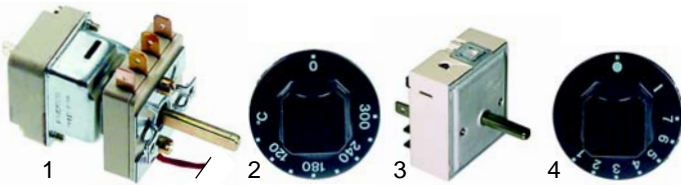

Fig.	Réf.	Description	Modèle	Réf. C.
1	375581	thermostat	HBR/G800-801, HBR/G805-806, HBR/G810-811, HBR/G815-816	02109
2	111669	manette		59468
3	380015	doseur d'énergie		55016
4	111670	manette		59469

Fig.	Réf.	Description	Modèle	Réf. C.
1	345038	interrupteur		58274
2	345039	capot	HBR/G820, HBR/G825	53979
3	345254	micro-rupteur		53671
4	373017	électrovanne		55132