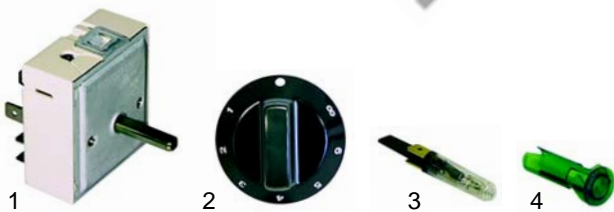

## Chauffe-frites (électrique)

Fig.	Réf.	Description	Modèle	Réf. C.
1	415103	650W/230V	SCCE350	04898
2	550541	ferrure	MCC/350, MW/E1, PCCE350	02843

Fig.	Réf.	Description	Modèle	Réf. C.
1	380015	doseur d'énergie		05270
2	110708	manette	SCCE/350	04897
3	359132	lampe		04895
4	359123	douille		04896