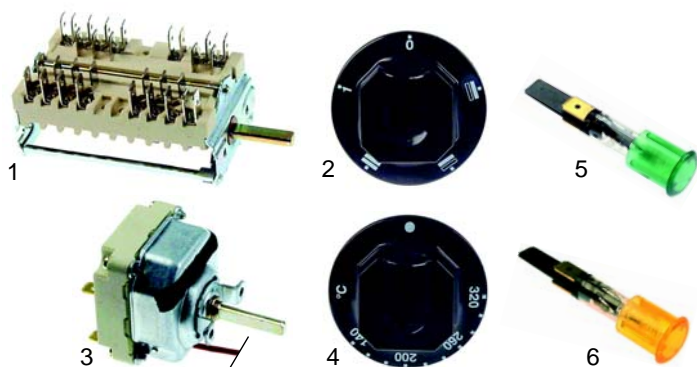

Fig.	Réf.	Description	Modèle	Réf. C.
1	375002	thermostat		05421
2	300001	commutateur	SCFE700	04908
3	110707	manette		05432

Fig.	Réf.	Description	Modèle	Réf. C.
1	301090	commutateur		53866
2	110278	manette	MCF/GE_	58541
3	375424	thermostat	MTF/GE_	52099
4	110279	manette	MCF/E	58542
5	359364	lampe/verte	MTF/E	58658
6	359365	lampe/jaune		58659