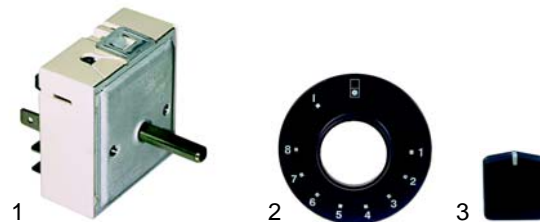

Fig.	Réf.	Description	Modèle	Réf. C.
1	300008	commutateur		51634
2	110042	manette	HQN/EI917,	51552
3	300020	commutateur	HQN/EI1225	28390
4	110043	manette		50341

Fig.	Réf.	Description	Modèle	Réf. C.
1	380015	doseur d'énergie	NPEI806,	55016
2	111608	bandeau	NPEI810,	0C0317
3	111602	manette	NPEI815	0C0257