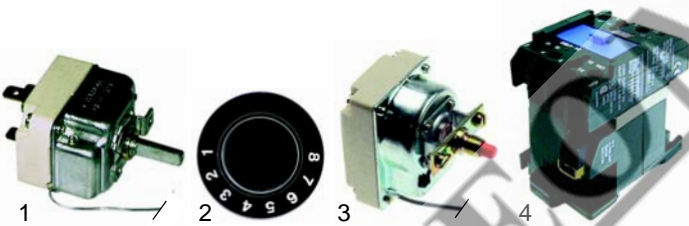

Fig.	Réf.	Description	Modèle	Réf. C.
1	380261	contacteur	HBR/E800-801,	58805
2	380637	contacteur	HBR/E805-806	54928

Fig.	Réf.	Description	Modèle	Réf. C.
1	390156	thermostat		51360
2	110046	manette	MBR/E801,	26915
3	375572	thermostat de sécurité	MBR/E803,	53980
4	380204	contacteur	MBR/E1003,	75796
			MBR/E1013	