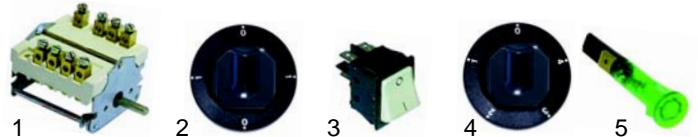

Fig.	Réf.	Description	Modèle	Réf. C.
1	300102	commutateur	RCP/E700	50857
2	111638	manette		26797
3	301009	interrupteur		51647
4	111639	manette		51697
5	359109	lampe		54150
6	359803	lentille		54151

Fig.	Réf.	Description	Modèle	Réf. C.
1	300102	commutateur	MCP/E700	50857
2	110315	manette		58629
3	301009	interrupteur		51647
4	110347	manette		58681
5	359139	lampe témoin		58544