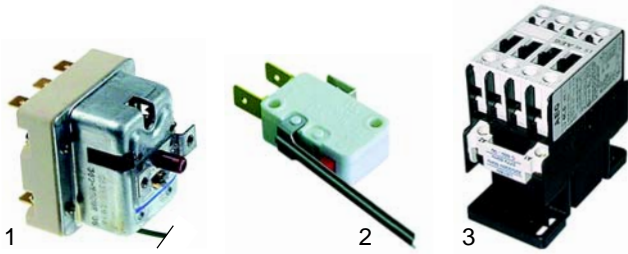

Fig.	Réf.	Description	Modèle	Réf. C.
1	300129	commutateur		A2227
2	111674	manette	MBR/E700-.701, MBR/E706, MBR/E710-711, MBR/E716	58630
3	370339	électrovanne		55350

Fig.	Réf.	Description	Modèle	Réf. C.
1	375581	thermostat		02109
2	110447	manette		59403
3	359364	lampe témoin/vert	MBR/E2_, MBK/E2_, PBRE70_	05010
4	359365	lampe témoin/jaune		05011