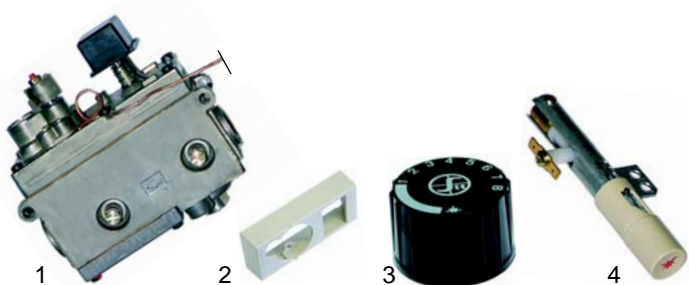

Fig.	Réf.	Description	Modèle	Réf. C.
1	101131	contrôleur Minisit		56434, 56688
2	101137	capot	RF/G300, MFR/G360	56577
3	110068	manette		54268
4	100007	piezo	RF/G300	52539