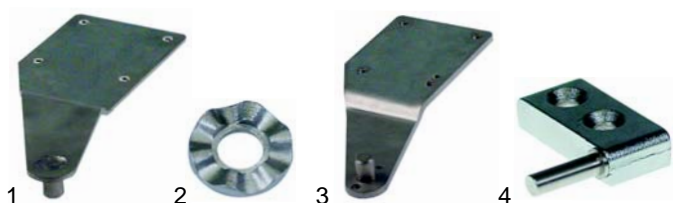

Fig.	Réf.	Description	Modèle	Réf. C.
1	700481	poignée de porte		06978
2	700482	serrure	AOS61_	06977
3	700483	gâche	AOS101_	06981
4	690873	ressort porte		06979

Fig.	Réf.	Description	Modèle	Réf. C.
1	690866	charnière porte/haut		06972
2	700474	roue dentelée	AOS61_	02653
3	690867	charnière porte/bas	AOS101_	06980
4	700484	vitre/charnière		07007