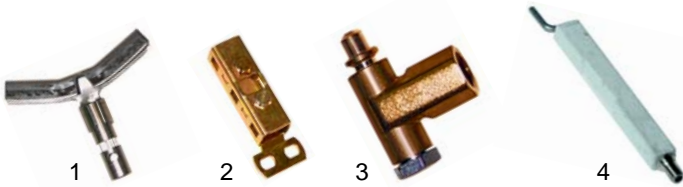

Fig.	Réf.	Description	Modèle	Réf. C.
1	390053	thermostat	MFR/G350, MFR/G700, PFRG350/700	50412
2	110314	manette		58591
3	359365	lampe témoin		58659

Fig.	Réf.	Description	Modèle	Réf. C.
1	100836	tete de veilleuse	MFR/G350, MFR/G700, MFR/G351, MFR/G701	52280
2	102662	tete de veilleuse	MFR/G380, MFR/G381, PFRG381/731, CFRG40M/ 80M	03328
3	100855	support	MFR/G380, MFR/G381, MFR/G350, MFR/G351, MFR/G700, MFRG701, PFRG350/381/700/731,	52246+52 256
4	100883	support inférieur		52686
5	100706	bougie	CFRG40M/80M	59380