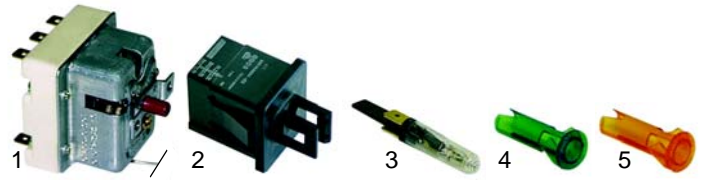

Fig.	Réf.	Description	Modèle	Réf. C.
1	418001	5000W/230V	HFR/E421	54650
2	415377	5500W/230V	HFR/E410-412/ HFR/E418/810/818	59563
3	418002	5500W/230V	HFR/E431/831, NFRE410/810	06571

Fig.	Réf.	Description	Modèle	Réf. C.
1	390056	thermostat		04925
2	300001	commutateur	SFRE350	04908
3	110715	manette	SFRE700	04924