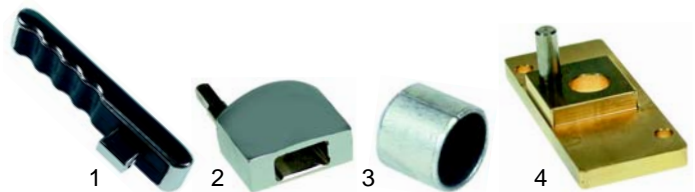

Fig.	Réf.	Description	Modèle	Réf. C.
1	700467	serrure	FCV/_6,	02647
2	690874	poignée de porte	FCV/_10,	02717
3	700468	gâche	FCV/_61,	02650
4	700469	ressort porte	FCV/_101,	03773
			FCV/_102	

Fig.	Réf.	Description	Modèle	Réf. C.
1	690874	poignée de porte		02717
2	700470	axe poignée	FCV/201,	03826
3	700471	palier	FCV/202	03994
4	700472	flasque		04098