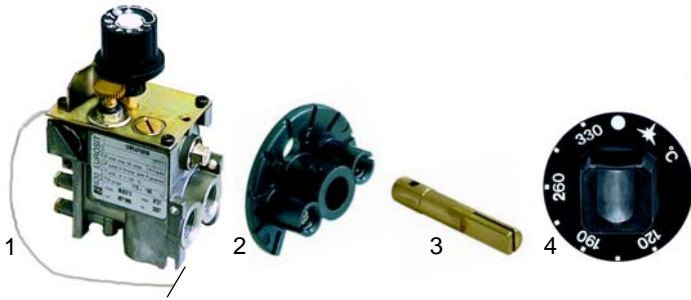

Fig.	Réf.	Description	Modèle	Réf. C.
1	101435	contrôleur Minisit		52068
2	101137	capot	HCF/G (1ère génération)	56577
3	110068	manette	HTF/G (1ère génération)	54268

Fig.	Réf.	Description	Modèle	Réf. C.
1	101409	régulateur Eurosit		58772
2	101392	adaptateur	HCF/G (2ème génération)	58773
3	110357	axe	HTF/G (2ème génération)	02130
4	110349	manette		59220