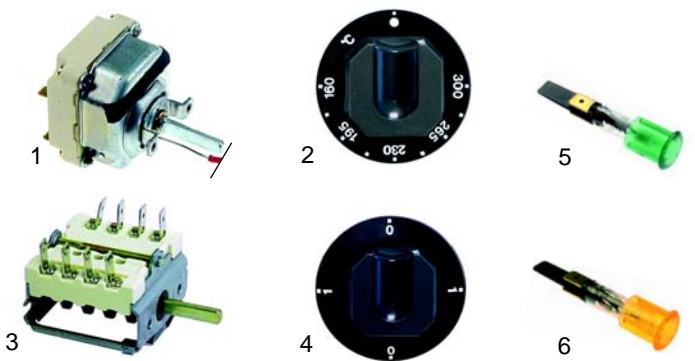

Fig.	Réf.	Description	Modèle	Réf. C.
1	380017	doseur d'énergie		53695, 53697
2	110898	manette		53694
3	359109	lampe	RG/E350, RG/E700	54150
4	359803	lentille		54151

Fig.	Réf.	Description	Modèle	Réf. C.
1	375412	thermostat		A2206
2	300002	commutateur	MG/350, MG700	A2134
3	110342	manette		58579
4	359364	lampe témoin		58658