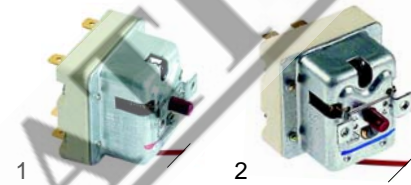

Fig.	Réf.	Description	Modèle	Réf. C.
1	350085	alarme		59001
2	401266	transformateur	FCV/_10-P	56512
3	401343	platine		59033

Fig.	Réf.	Description	Modèle	Réf. C.
1	380636	relais 24V		56510
2	375209	thermostat de sécurité 140°C	FCV/_10-P	59079
3	380665	contacteur		58670