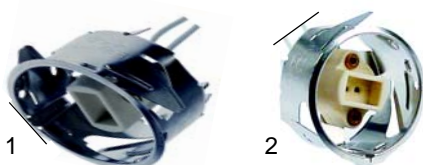

Fig.	Réf.	Description	Modèle	Réf. C.
1	359765	flasque	FCV/_, AOS/_	02628
2	359764	vitre		02627
3	359763	joint		02626
4	359599	lampe		02956, 07056

Fig.	Réf.	Description	Modèle	Réf. C.
1	359762	douille	FCV	02709, 06106
2	359841	douille	AOS	07105