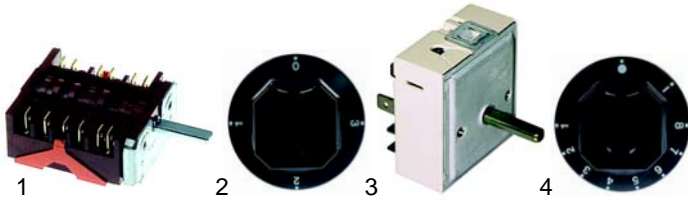

Fig.	Réf.	Description	Modèle	Réf. C.
1	301217	commutateur	HCP/E400 (à partir de	56907
2	110397	manette	01.'90), HCP/E800 (à	52183
			partir de 01.'90)	

Fig.	Réf.	Description	Modèle	Réf. C.
1	301216	commutateur		59544
2	111637	manette		59546
3	380015	doseur d'énergie	HCP/E400 (à partir de '95), HCP/E800 (à partir de '95)	55016
4	111640	manette		59779