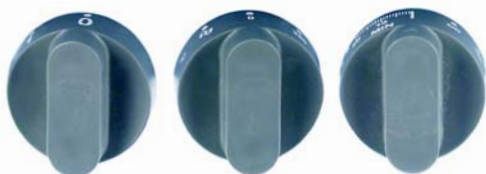

Fig.	Réf.	Description	Modèle	Réf. C.
1	350008	programmeur	FCF/E4	53817
2	110048	manette		53814
3	350162	programmeur	FCF/E4 (nouveau)	03431
4	fini	manette		55434

Fig.	Réf.	Description	Modèle	Réf. C.
1	350163	programmeur	FCF/E4 (240271/2)	05216
2	111688	manette		05210
3	359140	lampe, jaune		05215
4	359138	lampe, rouge		05214
5	359845	lentille, jaune		05211
6	359844	lentille, rouge		05212