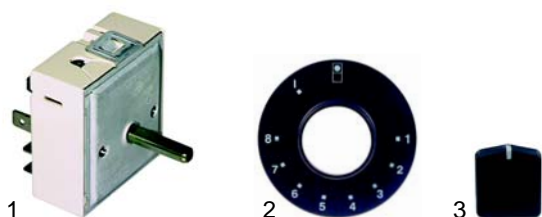

Fig.	Réf.	Description	Modèle	Réf. C.
1	380015	doseur d'énergie	NBRE800,	55016
2	111609	bandeau	NBRE810,	0C0318
3	111602	manette	NBRE815,	0C0257
			NBRE820	

Fig.	Réf.	Description	Modèle	Réf. C.
1	693261	poulie à gorge	RBR/E_	56976
2	693262	courroie	RBR/G_	52804
3	700420	ressort pour moteur	MBR/G_	56975
4	700421	ressort/support courroie trapézoïdale	MBR/E_	56977