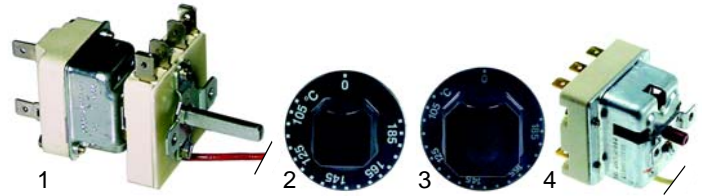

Fig.	Réf.	Description	Modèle	Réf. C.
1	390052	thermostat	MFR/E350,	52330
2	110314	manette	MFR/E370,	58591
3	375641	thermostat de sécurité	MFR/E700	54932

Fig.	Réf.	Description	Modèle	Réf. C.
1	345254	micro-rupteur	MFR/E350,	53671
2	380204	protection	MFR/E370,	75796
3	359364	lampe témoin/vert	MFR/E700	58658
4	359365	lampe témoin/jaune		58659