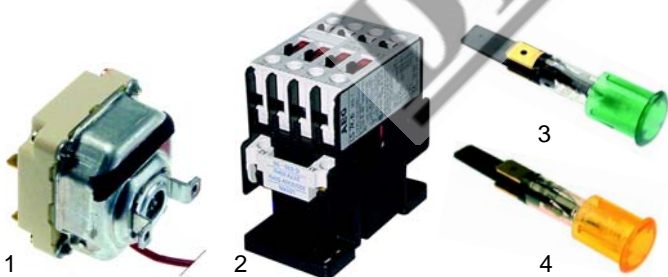

Fig.	Réf.	Description	Modèle	Réf. C.
1	380015	doseur d'énergie	NBRE800,	55016
2	111609	bandeau	NBRE810,	0C0318
3	111602	manette	NBRE815,	0C0257
			NBRE820	

Fig.	Réf.	Description	Modèle	Réf. C.
1	693261	poulie à gorge	RBR/E_	56976
2	693262	courroie	RBR/G_	52804
3	700420	ressort pour moteur	MBR/G_	56975
4	700421	ressort/support courroie trapézoïdale	MBR/E_	56977