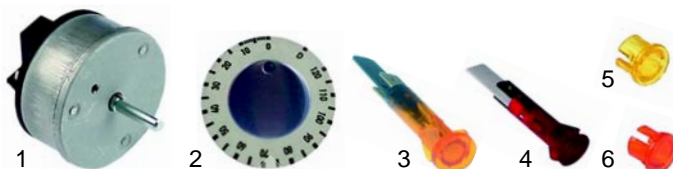

Fig.	Réf.	Description	Modèle	Réf. C.
1	350008	programmeur	FCF/E4	53817
2	110048	manette		53814
3	350162	programmeur	FCF/E4 (nouveau)	03431
4	fini	manette		55434

Fig.	Réf.	Description	Modèle	Réf. C.
1	350163	programmeur	FCF/E4 (240271/2)	05216
2	111688	manette		05210
3	359140	lampe, jaune		05215
4	359138	lampe, rouge		05214
5	359845	lentille, jaune		05211
6	359844	lentille, rouge		05212