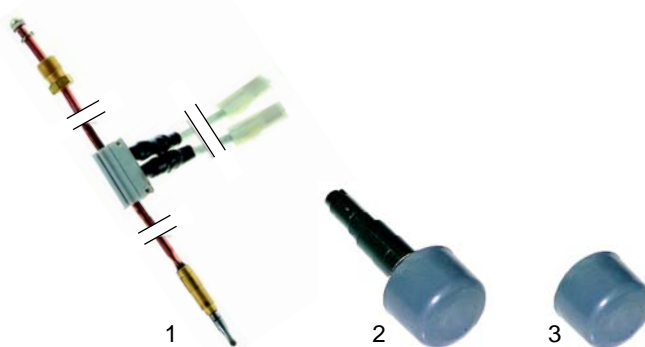

Fig.	Réf.	Description	Modèle	Réf. C.
1	375565	thermostat de sécurité	NBRG800/800H	0C0270
2	345254	micro-rupteur	NBRG810/810H	53671
3	370015	électrovanne	NBRG815/815H	0C0688

Fig.	Réf.	Description	Modèle	Réf. C.
1	102252	thermocouple	HBR/G800-801,	02784
2	100012	piezo	HBR/G805-806,	02605
3	101339	bouchon	HBR/G810-811,	02816