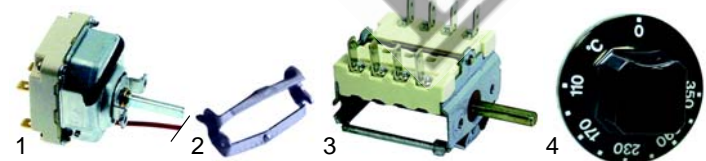

Fig.	Réf.	Description	Modèle	Réf. C.
1	300013	clavier a touche		52721
2	110399	manette		52087
3	375424	thermostat	HCF/GE, HCF/GE, HCF/E	52099
4	110046	manette		26915
5	359151	lampe témoin/vert		53148
6	359152	lampe témoin/jaune		53149