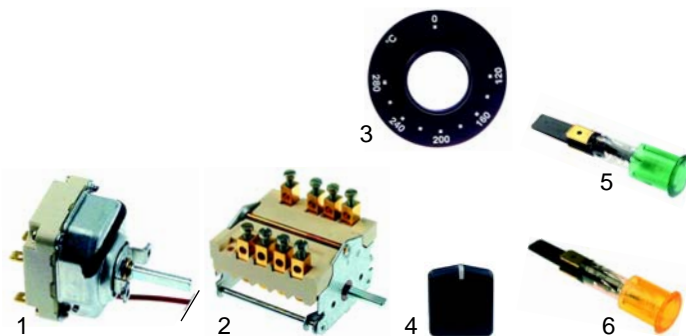

Fig.	Réf.	Description	Modèle	Réf. C.
1	375587	thermostat	HR/E_VC	59235
2	300180	commutateur		06649
3	110447	manette		59403
4	359364	lampe témoin/vert		05010
5	359365	lampe témoin/jaune		05011

Fig.	Réf.	Description	Modèle	Réf. C.
1	375587	thermostat	NRE_, NRFE_	599235
2	300180	commutateur		06649
3	111628	bandeau		0C0466
4	111602	manette		0C0257
5	359364	lampe témoin/verte		05010
6	359365	lampe témoin/jaune		05011