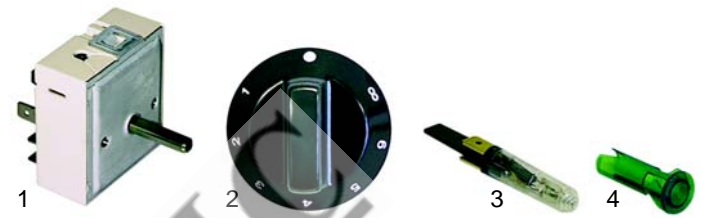

## Grils à rôtir (électrique)

Fig.	Réf.	Description	Modèle	Réf. C.
1	415288	1350W/230V		04907
2	380204	contacteur	SGE350, SGE700	03027
3	345254	micro-rupteur		04904

Fig.	Réf.	Description	Modèle	Réf. C.
1	380015	doseur d'énergie		05270
2	110708	manette	SGE350, SGE700	04987
3	359132	lampe		04985
4	359123	douille		04986