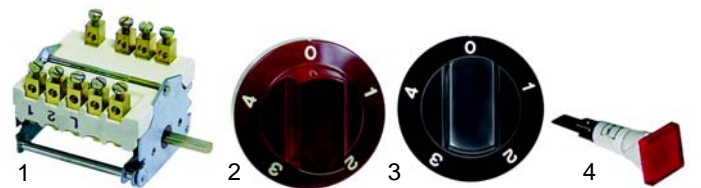

Fig.	Réf.	Description	Modèle	Réf. C.
1	300177	commutateur 7 positions	MC/E1, MC/E2	59238
2	110428	manette	MCV/E2, MCV/E3 MCF/E2, MC/E2Q	59230
3	359364	lampe témoin vert	MCF/E2Q	05010
4	359365	lampe témoin jaune		05011