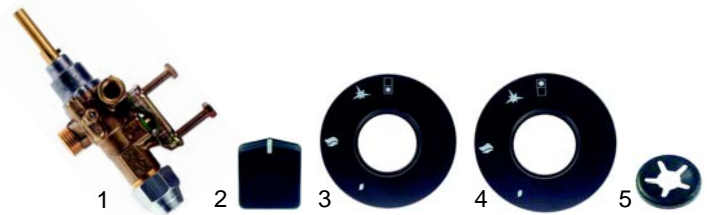

Fig.	Réf.	Description	Modèle	Réf. C.
1	104558	chapeau de brûleur, 10kW		0C0128
2	104559	embase de brûleur	NCG_	0C0126
3	104560	Venturi	NCFG_	0C0133
4	104557	support brûleur	NCFGE_	0C0124
5	532505	joint torique	NCFG_	0C0188