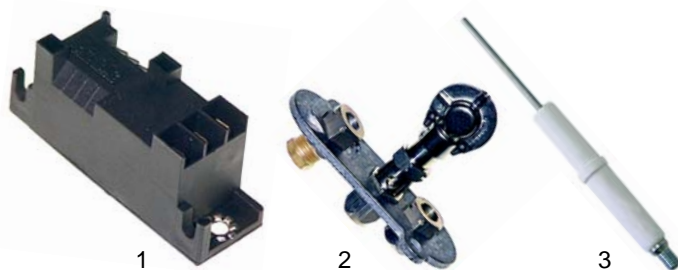

Fig.	Réf.	Description	Modèle	Réf. C.
1	101409	régulateur Eurosit		58772
2	110358	adaptateur	MB/_/G,	03391
3	111667	manette	PBRG700/701	04482

Fig.	Réf.	Description	Modèle	Réf. C.
1	101002	allumeur automatique	HBR/G803-804,	51884
2	100052	veilleuse	HBR/G1003,	57411
3	100701	bougie	HBR/G1004,	52610