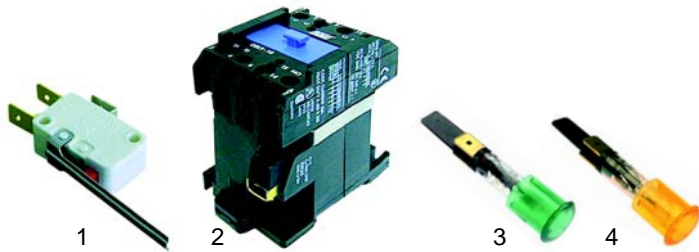

Fig.	Réf.	Description	Modèle	Réf. C.
1	390052	thermostat	MFR/E350,	52330
2	110314	manette	MFR/E370,	58591
3	375641	thermostat de sécurité	MFR/E700	54932

Fig.	Réf.	Description	Modèle	Réf. C.
1	345254	micro-rupteur	MFR/E350,	53671
2	380204	protection	MFR/E370,	75796
3	359364	lampe témoin/vert	MFR/E700	58658
4	359365	lampe témoin/jaune		58659