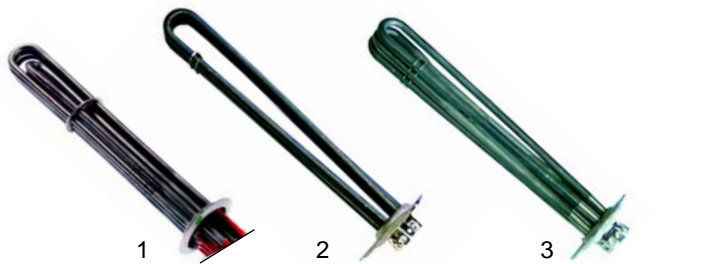

Fig.	Réf.	Description	Modèle	Réf. C.
1	418150	3200W/400V	AOS061E	006984
2	418151	5670W/400V	AOS101E, AOS201E	007064
3	418152	8000W/400V	AOS202E	OC1173
4	550257	joint	AOS_E	002689

Fig.	Réf.	Description	Modèle	Réf. C.
1	418188	7500W/230V	FCV/E-6 (jusqu'à '91)	56011, 55463
2	415394	7900W/230V	FCV/E-6 (de '91 jusqu'à '99)	58666, 58604
3	415690	9000W/230V	FCV/E-6 (à partir de '99), FCV/E10 (de '91 jusqu'à '99)	02835, 58672