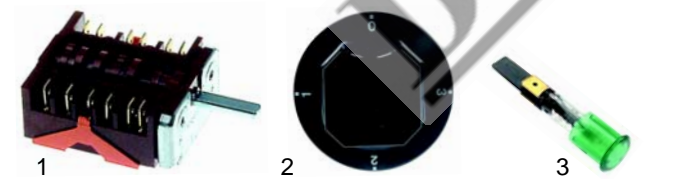

Fig.	Réf.	Description	Modèle	Réf. C.
1	301216	commutateur	HCP/G (3 Gen.)	59544
2	111637	manette		59546
3	359364	lampe témoin/vert		05010