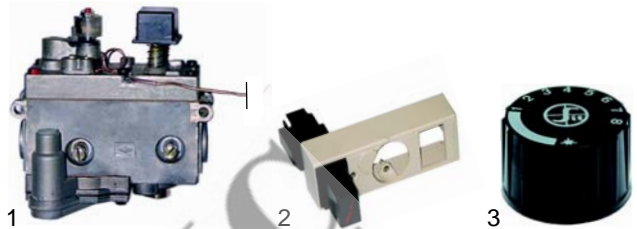

Fig.	Réf.	Description	Modèle	Réf. C.
1	375586	thermostat de sécurité	RF/G300, MFR/G360	56435
2	101265	coupe-circuit, M9x1	RF/G300	
3	102040	thermocouple, 500mm		25204

Fig.	Réf.	Description	Modèle	Réf. C.
1	101131	contrôleur Minisit		56434, 56688
2	101137	capot	RF/G300, MFR/G360	56577
3	110068	manette		54268
4	100007	piezo	RF/G300	52539