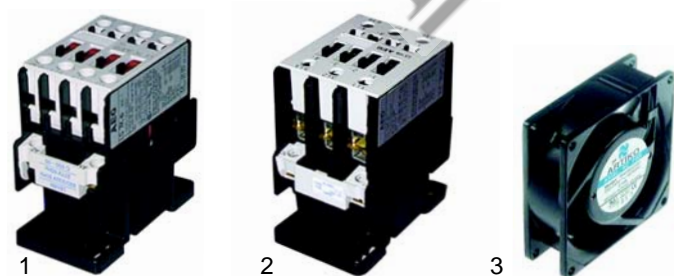

Fig.	Réf.	Description	Modèle	Réf. C.
1	380261	contacteur	NFRE400/800	06879
2	380265	contacteur	NFRE420/820/410/810	07080
3	601130	ventilateur	NFRE420/820	06125