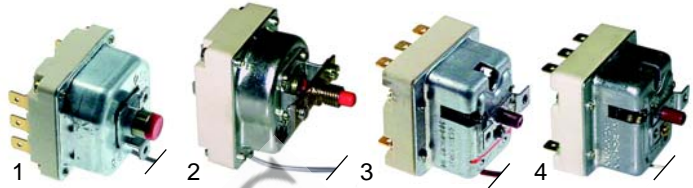

Fig.	Réf.	Description	Modèle	Réf. C.
1	375571	thermostat de sécurité	HPN/E810, HPN/E815	51454
2	390044	thermostat de sécurité	HPN/EI_, HQN/EI_	51636
3	375563	thermostat de sécurité	HPN/ED	04600
4	375209	thermostat de sécurité	HPN/EI (2. Gen.)	04862