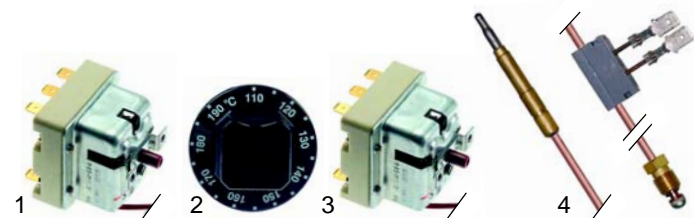

Fig.	Réf.	Description	Modèle	Réf. C.
1	101979	vanne gaz		06574
2	111660	manette	HFR/G430	06570
3	375585	thermostat de sécurité	HFRS/G430	06282
4	102070	thermocouple		54055