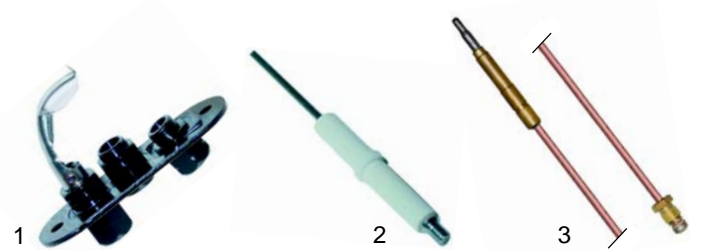

Fig.	Réf.	Description	Modèle	Réf. C.
1	100050	veilleuse		59379, 0G2266
2	100701	bougie	CTAG CTFG_	59380, 0G2265
3	102044	thermocouple, 1200mm		20094, 0G2065

Fig.	Réf.	Description	Modèle	Réf. C.
1	100050	veilleuse	MT/G3S_ HT/G	59379
2	100701	bougie	HTF/G (2ème génération)	59380
3	102045	thermocouple, 1500mm		52814