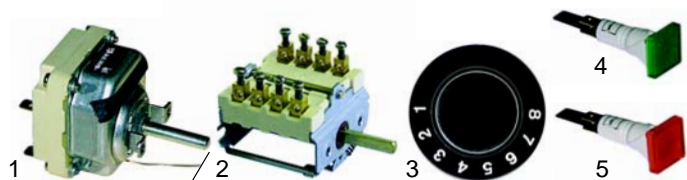

**Z**

Adaptables pour Zanussi

Fig.	Réf.	Description	Modèle	Réf. C.
1	375038	thermostat	HRS/E	52916
2	300080	commutateur		26945
3	110046	manette		26915
4	359151	lampe témoin/verte		53148
5	359152	lampe témoin/jaune		53149