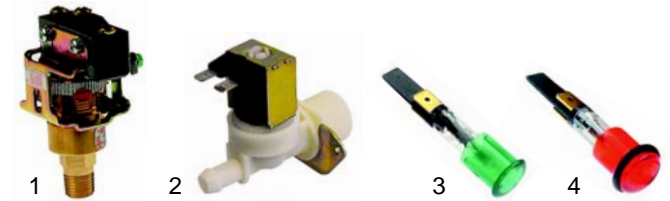

Fig.	Réf.	Description	Modèle	Réf. C.
1	380015	doseur d'énergie	NPG_	55016
2	111608	bandeau		0C0317
3	111602	manette		0C0257

Fig.	Réf.	Description	Modèle	Réf. C.
1	300074	commutateur		A2162
2	110449	manette	HPN/GI 810, HPN/GI 815-816,	59333
3	101948	électrovanne	HPN/GI 805,	59509
4	541350	pressostat	HPN/GI 806	A2480
5	359364	lampe témoin		58658