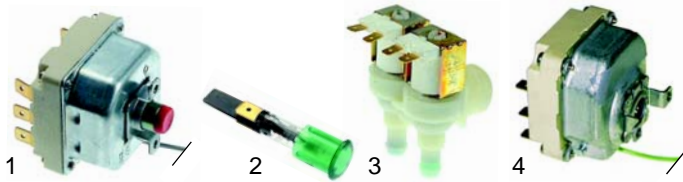

Cuiseurs à pâtes (mécanique)

Fig.	Réf.	Description	Modèle	Réf. C.
1	375573	thermostat de sécurité		59552
2	359364	lampe témoin		05010
3	370337	électrovanne	HCP/E400 (à partir de '95), HCP/E800 (à partir de '95)	56872
4	390038	thermostat		45169