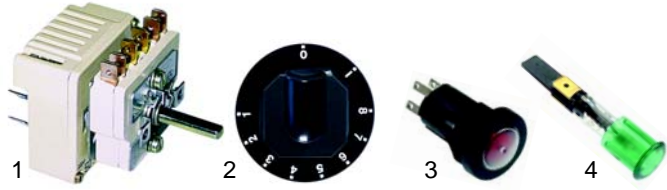

## Foyers de cuisson (céramique/gaz)

Fig.	Réf.	Description	Modèle	Réf. C.
1	101164	vanne gaz		03040
2	100739	électrode	HI/G400 HI/G800	03041
3	375561	thermostat		03047

Fig.	Réf.	Description	Modèle	Réf. C.
1	380004	doseur d'énergie		59046
2	110429	manette	HI/G400 HI/G800	59554
3	346287	bouton-poussoir		02418
4	359364	lampe témoin		58658