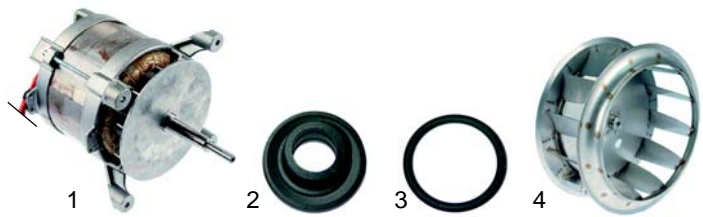

Fig.	Réf.	Description	Modèle	Réf. C.
1	500816	moteur		OC1171
2	511301	palier	AOS202/_	02699
3	511300	bague		02873
4	601234	turbine 380mm		OC1172

Fig.	Réf.	Description	Modèle	Réf. C.
1	415368	3750W/3x230V	FCV/E6	55439, 55462, 55930, 55949
2	415657	4500W/3x230V	FCV/E6 (à partir de '99)	02757
3	550256	joint	FCV/E6	55327