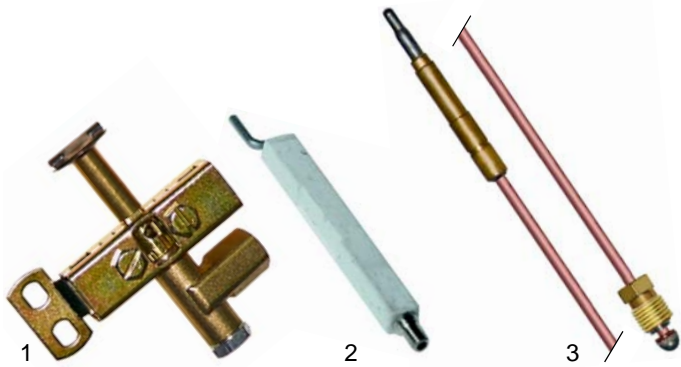

Fig.	Réf.	Description	Modèle	Réf. C.
1	101957	vanne gaz		06692
2	111626	bandeau	NRG_ (thermostat), NRG_VC	0C0597
3	111614	manette		0C0189
4	111615	manette		0C0190

Fig.	Réf.	Description	Modèle	Réf. C.
1	100106	veilleuse EG		58329
2	100706	bougie	MR/G_VC	56754
3	102250	thermocouple, 1000mm		56914
4	375163	thermostat de sécurité		51643