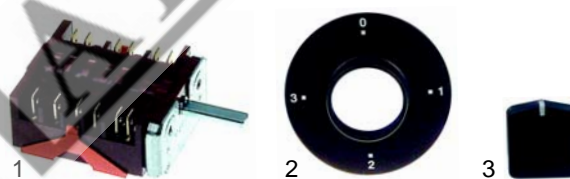

Fig.	Réf.	Description	Modèle	Réf. C.
1	100051	veilleuse		54032
2	100706	bougie	NCPG	52610
3	102041	thermocouple, 600mm		25031

Fig.	Réf.	Description	Modèle	Réf. C.
1	101087	robinet à gaz		52146
2	110448	manette	HCP/G	59378
3	100012	piezo	(3 Gen.), CCPG_	02605
4	101339	bouchon		02816