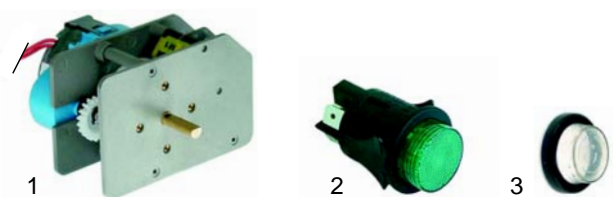

Fig.	Réf.	Description	Modèle	Réf. C.
1	360341	programmeur	FCF/E3 (240270)	03833
2	345161	commutateur		54518
3	345039	capot protection		53979