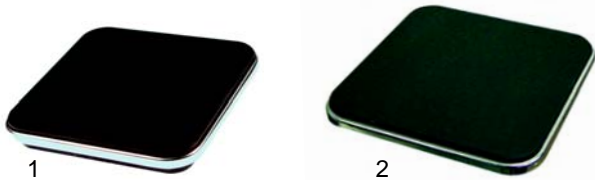

## Foyers de cuisson (électrique)

Fig.	Réf.	Description	Modèle	Réf. C.
1	490010	1500W/230V, 145mm	série 700 (ancien)	58104
2	490014	1500W/230V, 180mm	universel série 700	53607, 53406
2	490015	1500W/400V, 180mm		03930
2	490016	2000W/230V, 180mm	série 600	04914
3	490020	2600W/230V, 220mm	universel série 700	53606, 53407
3	490021	2600W/400V, 220mm		03931