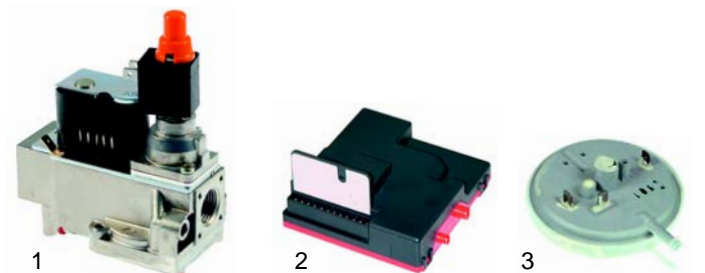

Fig.	Réf.	Description	Modèle	Réf. C.
1	106008	valve		06596
2	101184	allumeur automatique	FCV/G201 (Level 4), FCV/G202	05924
3	541352	pressostat		05746