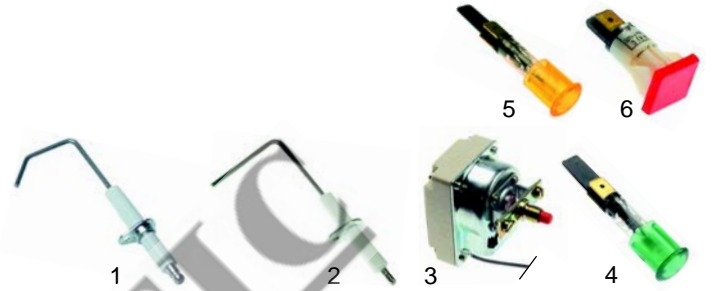

Fig.	Réf.	Description	Modèle	Réf. C.
1	345038	interrupteur		58274
2	345039	capot	HBR/G	53979
3	373017	électrovanne	(à partir de 2/91)	55132

Fig.	Réf.	Description	Modèle	Réf. C.
1	101967	soupape Novosit	HBR/G800-801,	59473
2	102340	allumeur automatique	HBR/G805-806, HBR/G810-811,	A5167
3	541335	interrupteur à pression	HBR/G815-816	54540