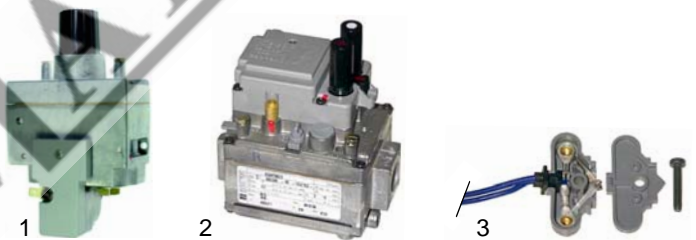

Fig.	Réf.	Description	Modèle	Réf. C.
1	100701	bougie	universel	52610
2	102070	thermocouple		54055

Fig.	Réf.	Description	Modèle	Réf. C.
1	101183	vanne Composit	FCF/G6 (à partir de '97)	53973
2	101127	Elettrosit	FCF/G10	57543
3	101312	micro-rupteur	FCF/G20 FCF/G40	54539