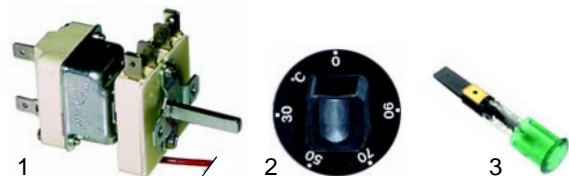

## Bains-marie (électrique)

Fig.	Réf.	Description	Modèle	Réf. C.
1	415293	1300W/230V	SME350, SME700	04910
2	415353	1500W/230V	RM/E_, RM_/E, NM/E_, MB/E_, MBV/E_, PME700	50933, 50934
3	415074	2300W/230V	HMS/E_, HM/E_, NME/E	51998, 51999
4	415596	1500W/230V	CMAE400	0G2290