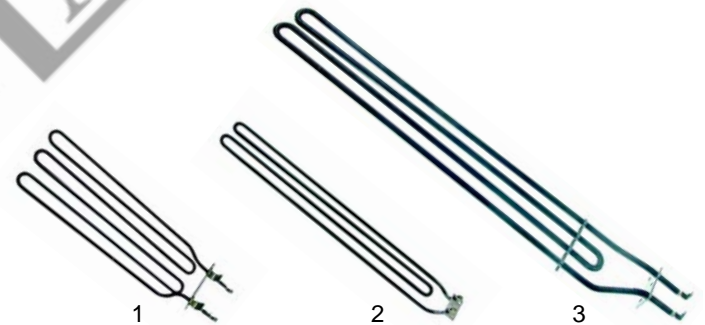

## Grils à rôtir (électrique)

Fig.	Réf.	Description	Modèle	Réf. C.
1	415288	1350W/230V		04907
2	380204	contacteur	SGE350, SGE700	03027
3	345254	micro-rupteur		04904

Fig.	Réf.	Description	Modèle	Réf. C.
1	380015	doseur d'énergie		05270
2	110708	manette	SGE350, SGE700	04987
3	359132	lampe		04985
4	359123	douille		04986