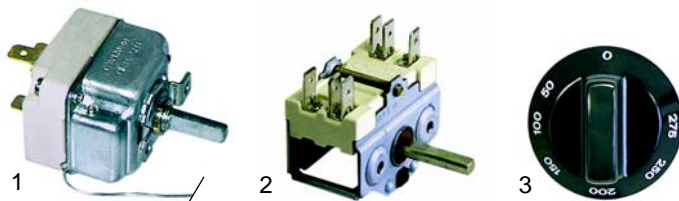

## Fours (électrique)

Fig.	Réf.	Description	Modèle	Réf. C.
1	415966	2500W/230V		04934
2	601011	moteur		04933
3	359132	lampe/vert	SCFE700	04895
3	359130	lampe/jaune		-
4	359123	douille/vert		04896
5	359124	douille/jaune		04928