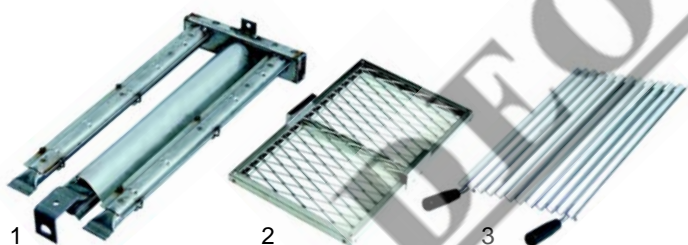

## Grils à pierres de lave (gaz)

Fig.	Réf.	Description	Modèle	Réf. C.
1	105483	brûleur		05656
2	211024	grille à pierre de lave	SCG350, SCG700	04964
3	211025	support pierre		04963

Fig.	Réf.	Description	Modèle	Réf. C.
1	104128	brûleur		52855, 56555
2	211051	grille à pierre de lave	RG/G_, RGV/ G_, MG/G_	56657
3	211006	grille à pierre de lave		54711
4	211034	support pierre		53693