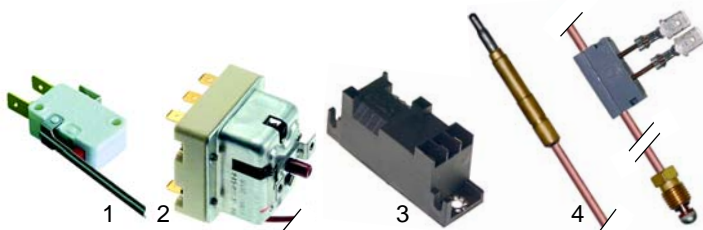

Fig.	Réf.	Description	Modèle	Réf. C.
1	400741	clavier électronique		06803
2	400996	carte mère	NFRG430 NFRG435	06624
3	379918	capteur	NFRG440	06609
4	400997	touche		02670

Fig.	Réf.	Description	Modèle	Réf. C.
1	379395	transformateur	HFH/G430	06159
2	379396	redresseur	HFH/G435 NFRG430	06147
3	380636	relais	NFRG435	56510
4	601130	ventilateur	NFRG440	06125