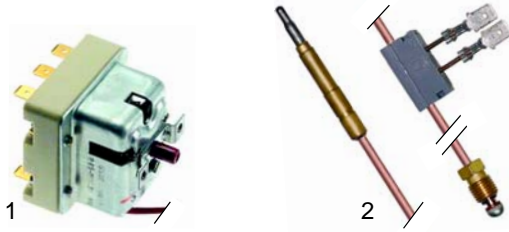

Fig.	Réf.	Description	Modèle	Réf. C.
1	102664	tete de veilleuse		59301
2	100855	support	HFR/G410-412 HFR/G810	52246+52256
3	100883	support inférieur 0,35	HFR/G410D	25686
4	100708	bougie	HFR/G810D	52610