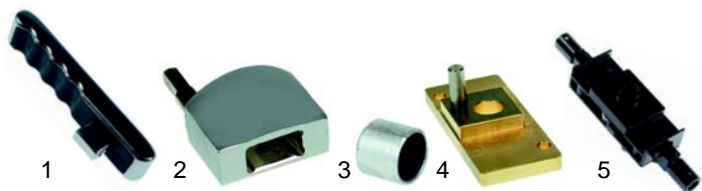

Fig.	Réf.	Description	Modèle	Réf. C.
1	101761	soupape Novasit	FCF/G6 (à partir de '97), FCF/G101, 201, 202	03719
2	101760	soupape Novasit	FCF/G101	06182
3	111646	manette		03704

Fig.	Réf.	Description	Modèle	Réf. C.
1	690874	poignée		02717
2	700470	support		03826
3	700471	palier	FCF/_201	03994
4	700472	flasque	FCF/_202	04098
5	700488	boite d'engrenages		03824