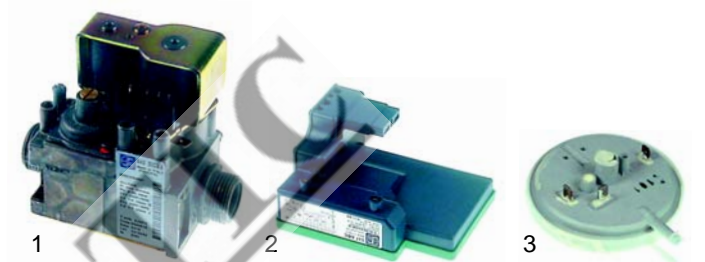

Fig.	Réf.	Description	Modèle	Réf. C.
1	101989	valve		05757
2	101990	allumeur automatique	FCV/G61 (jusqu'à Nr. 021)	05908
3	541352	pressostat		05746