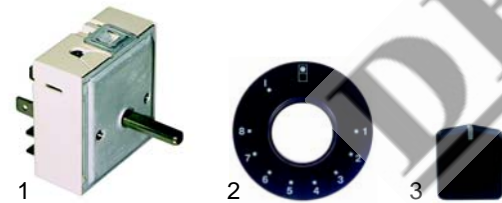

Fig.	Réf.	Description	Modèle	Réf. C.
1	540927	robinet à boisseau sphérique	HCP_, RCPE700, MCP/G_, MCP/E_, MCP/E2S, MCP/E25H, PCPE710/720	56885
2	540928	rallonge		56985
3	540929	poignée		56887

Fig.	Réf.	Description	Modèle	Réf. C.
1	301216	commutateur		59544
2	111635	bandeau	NCPE400/410, NCPE800/810	0C0560
3	111602	manette		0C0257