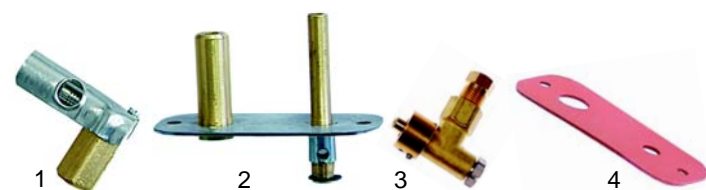

Fig.	Réf.	Description	Modèle	Réf. C.
1	104570	chapeau de brûleur		04280
2	104571	pipe de brûleur	MTV/G (2ème génération)	04279
3	104566	capot	MTF/G (2ème génération)	54536
4	105055	tube du mélangeur	MSF/G3	52116