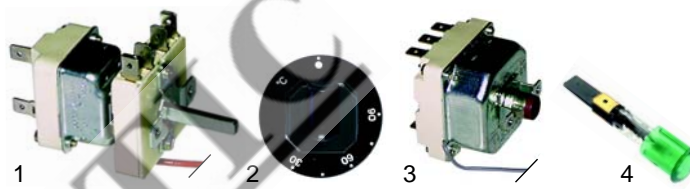

Fig.	Réf.	Description	Modèle	Réf. C.
1	300017	commutateur, 0 - I		A2241
2	111651	manette	MB/E2,	04566
3	375092	thermostat, 90°C	MBV/E2,	52000
4	111652	manette	PMEV700	04565
5	359364	lampe témoin		05010