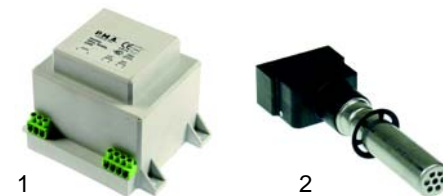

Fig.	Réf.	Description	Modèle	Réf. C.
1	401267	transformateur	AOS_	007045
2	379966	capteur	AOS_	006995