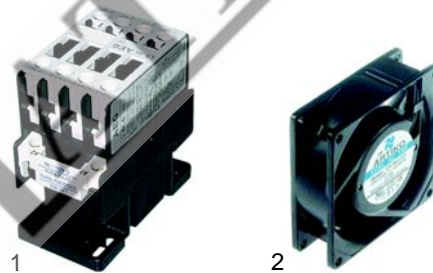

Fig.	Réf.	Description	Modèle	Réf. C.
1	111608	bandeau/devant		0C0317
2	111609	bandeau/derrière	NIE400	0C0318
3	111602	manette	NIE800	0C0257
4	111607	joint		53816

Fig.	Réf.	Description	Modèle	Réf. C.
1	380244	contacteur	NIE400	88477
2	601130	ventilateur	NIE800	06125