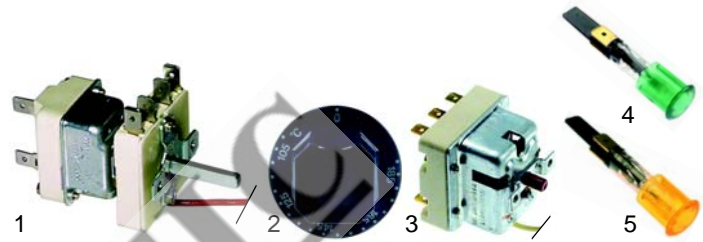

Fig.	Réf.	Description	Modèle	Réf. C.
1	390052	thermostat		52330
2	111659	manette	HFR/E410-412, HFR/ E810, HFR/E418, HFR/ E818, HFR/E430, HFR/ E830,	59303
3	375578	thermostat de sécurité	HFRS/E430-431, HFRS/E831	04472
4	359364	lampe témoin/vert		05010
5	359365	lampe témoin/jaune		05011