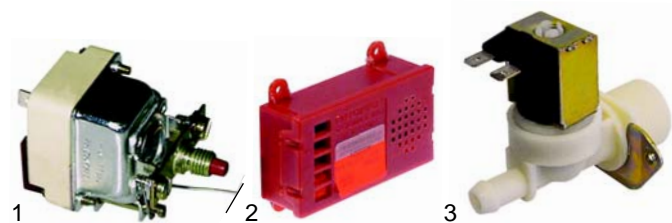

Fig.	Réf.	Description	Modèle	Réf. C.
1	601199	moteur		05202
2	601200	turbine	FCF/E4 (à partir de '00)	05221
3	418083	3000W/230V		55503

Fig.	Réf.	Description	Modèle	Réf. C.
1	375167	thermostat de sécurité	FCF/E__	02730
2	350070	alarme		55368
3	373017	électrovanne	universel	53827, 47533, 55132