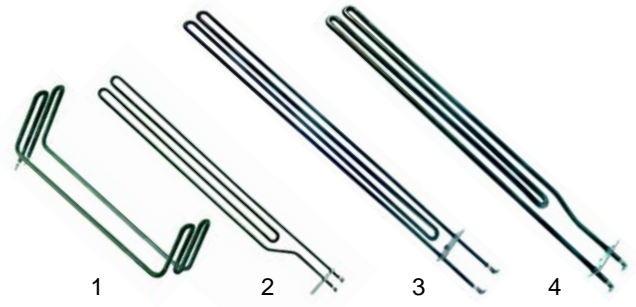

## Cuiseurs à pâtes (électrique)

Fig.	Réf.	Description	Modèle	Réf. C.
1	416619	1650W/230V	SCPE350	05816
2	415691	1450W/230V	RCP/E700, MCP/E700, MCP/E25, PCPE710, HCP/E400 (à partir de 01.'90), HCP/E800 (à partir de 01.'90)	56906
3	416979	1700W/230V	HCP/E400 (à partir de 03.'92) HCP/E800 (à partir de 03.'92)	06853
4	416980	1650W/230V	MCP/E25H, PCPE720	06853