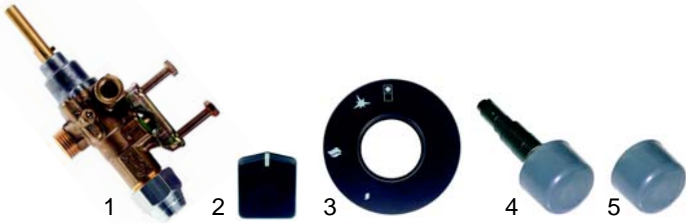

Fig.	Réf.	Description	Modèle	Réf. C.
1	101087	robinet à gaz, PEL22		0G2251, 0K1347
2	111600	manette	CTAG_-, CTFG_	0G2258, 59538
3	100012	piezo		02605
4	101339	bouchon		02816

Fig.	Réf.	Description	Modèle	Réf. C.
1	101897	robinet à gaz		0C0205
2	111598	manette	NTG_ NTGF_	0C0191
3	111633	rondelle		0C0193
4	100012	piezo		02605
5	101339	bouchon		02816S