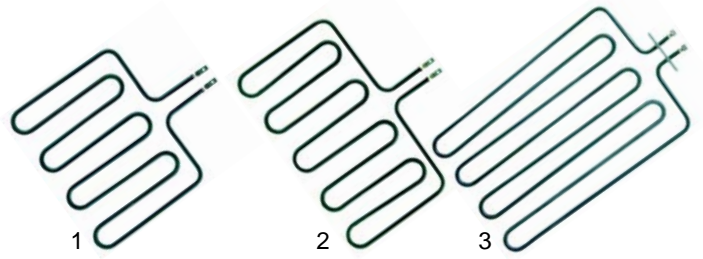

Salamandres (électrique)

Fig.	Réf.	Description	Modèle	Réf. C.
1	416579	1900W/230V	SL/E901, SA2-E2, E901	56783
2	416580	2000W/230V	SL/E851, SAL-E1, E854	56782
3	416581	3000W/230V	SL/E802	SL/E802