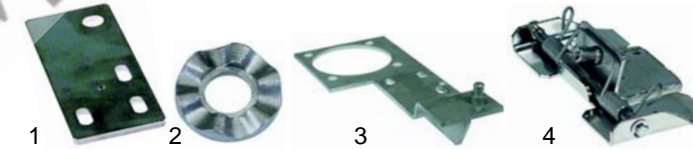

Fig.	Réf.	Description	Modèle	Réf. C.
1	700488	boite d'engrenages		03824
2	690041	taquet	FCV/201, FCV/202	03822
3	700490	gâche		0H6728
4	700489	tige		05037

Fig.	Réf.	Description	Modèle	Réf. C.
1	700473	charnière porte/haut	FCV/_6,	02651
2	700474	roue dentelée	FCV/_10,	02653
3	700475	charnière porte/bas	FCV/_61,	02352
4	700469	ressort porte	FCV/_101	03773