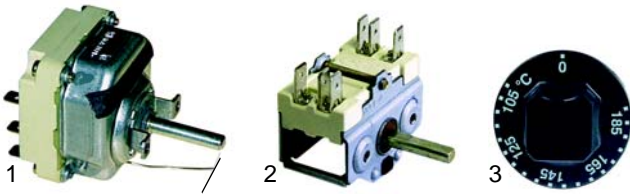

Fig.	Réf.	Description	Modèle	Réf. C.
1	390056	thermostat		51361
2	300001	commutateur	MF/E1S08, MF/E2D08, MFR/E1S08, MFR/E2D02	A2036
3	111664	manette		04783