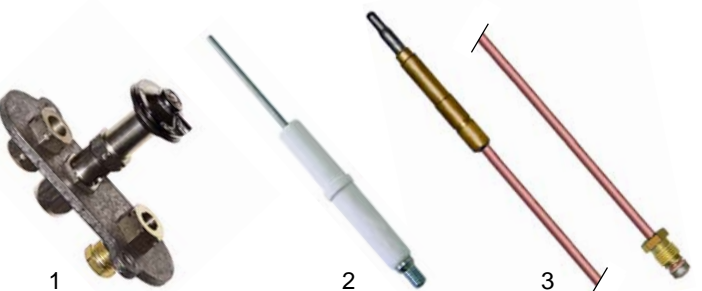

Fig.	Réf.	Description	Modèle	Réf. C.
1	101095	robinet à gaz		59460
2	111630	manette	MG/G1, MG/G2,	04821
3	100012	piezo	SCG350,	02605
4	101339	bouchon	SCG700	02816

Fig.	Réf.	Description	Modèle	Réf. C.
1	100109	veilleuse		A2472
2	100701	bougie	MG/G1,	52610
3	102038	thermocouple, 1500mm	MG/G2, SCG_	51119