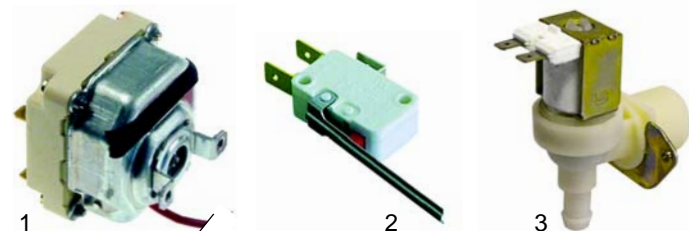

Fig.	Réf.	Description	Modèle	Réf. C.
1	380015	doseur d'énergie	NBRG800/800H	55016
2	111609	bandeau	NBRG810/810H	0C0318
3	111602	manette	NBRG815/815H	0C0257

Fig.	Réf.	Description	Modèle	Réf. C.
1	100110	veilleuse	HBR/G800-801,	02783
2	102116	thermopile	HBR/G805-806,	02607
3	100701	bougie	HBR/G810-811,	59380