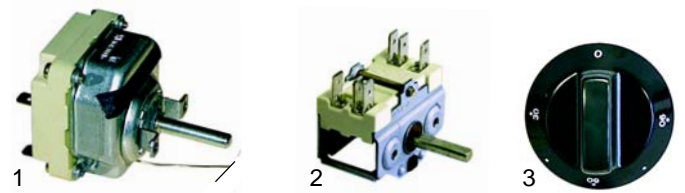

Fig.	Réf.	Description	Modèle	Réf. C.
1	390039	thermostat, 90°C, avec commutateur	NME400	51142
2	111653	bandeau		0C0515
3	111602	manette		0C0257

Fig.	Réf.	Description	Modèle	Réf. C.
1	375143	thermostat, 110°C	SME350, SME700	04911
2	300001	commutateur		04908
3	110712	manette		04909