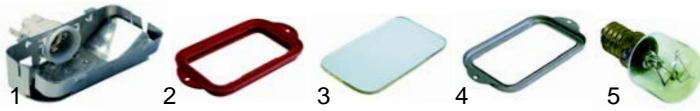

Fig.	Réf.	Description	Modèle	Réf. C.
1	359375	douille	FCF/E3	03956
2	359612	lampe, 25W		54840

Fig.	Réf.	Description	Modèle	Réf. C.
1	359713	douille		54991
2	359714	joint		55022
3	359715	vitre	FCF/_40	
4	359716	cadre		
5	359612	lampe		54840