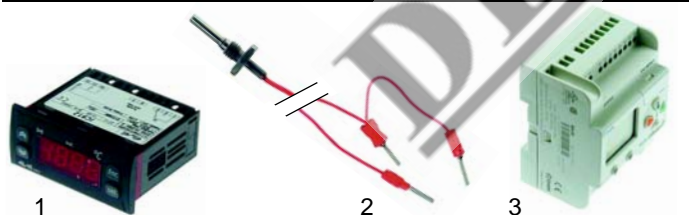

Fig.	Réf.	Description	Modèle	Réf. C.
1	379567	régulateur électronique		06154
2	379921	capteur	MCP/E25H, PCPE720	58953
3	400992	PCC-Millennium		06880

Fig.	Réf.	Description	Modèle	Réf. C.
1	379054	transformateur, 230V/12V		A2497
2	379395	transformateur, 240V/24V (200VA)		06159
3	379396	redresseur	MCP/E25H,	06147
4	380636	relais, 24V	PCPE720	56510