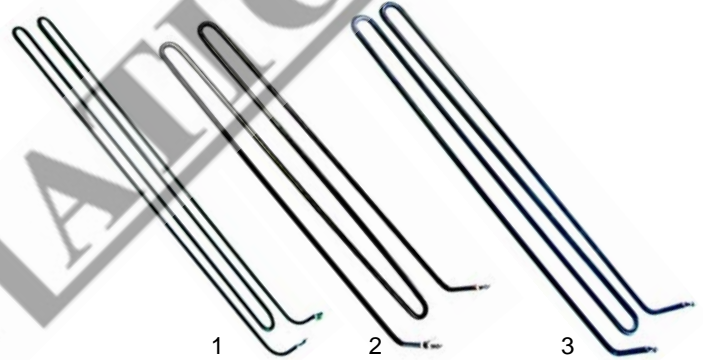

Fig.	Réf.	Description	Modèle	Réf. C.
1	100198	veilleuse	NRG_	05503
2	100701	bougie	(thermostat)	59380
3	102041	thermocouple, 600mm		25031

Fig.	Réf.	Description	Modèle	Réf. C.
1	415382	2000W/230V	HRS/E_VC	55998
1	415380	1000W/230V	HRS/E	52919, 52920
2	415184	2200W/230V	HR/E_	59401
3	416987	2500W/230V	HR/E_, NRE_	06681