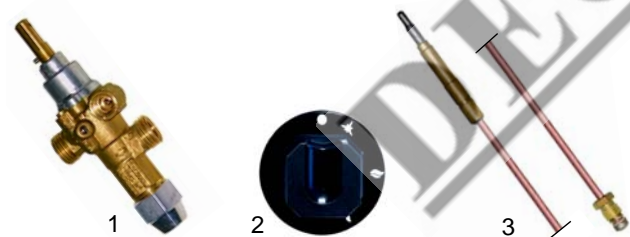

Fig.	Réf.	Description	Modèle	Réf. C.
1	104564	chapeau de brûleur	RTV/G	54193
2	104565	pipe de brûleur	RTF/G	54246
3	104566	capot	MTF/G (1ère génération)	54536
4	105055	tube du mélangeur	MT/G70_	52116

Fig.	Réf.	Description	Modèle	Réf. C.
1	103088	chapeau de brûleur 110		0H6321
2	104029	partie inférieure du brûleur	CCAG_	0H6341
3	104044	pipe de brûleur	CCFG_	0G1811
4	103007	joint torique		

Fig.	Réf.	Description	Modèle	Réf. C.
1	104567	brûleur	MT/G35_	02528
2	104568	brûleur	MSV/G_, MSF/G_	04287
3	104569	tube du mélangeur		02527

Fig.	Réf.	Description	Modèle	Réf. C.
1	101095	robinet à gaz		59460
2	110348	manette	CCAG_	59206
3	102038	thermocouple, 1500mm	CCFG_	0G2023