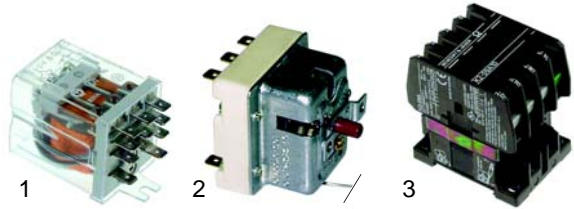

Fig.	Réf.	Description	Modèle	Réf. C.
1	350085	alarme		59001
2	401266	transformateur	FCV/_10-P	56512
3	401343	platine		59033

Fig.	Réf.	Description	Modèle	Réf. C.
1	380636	relais 24V		56510
2	375209	thermostat de sécurité 140°C	FCV/_10-P	59079
3	380665	contacteur		58670