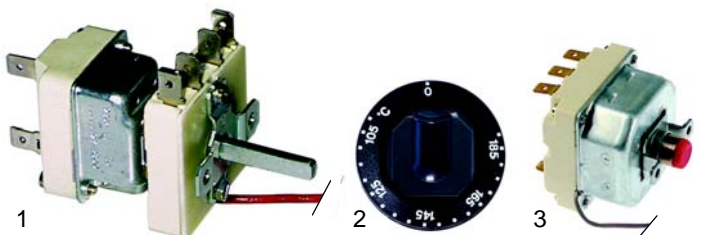

Fig.	Réf.	Description	Modèle	Réf. C.
1	390056	thermostat		51361
2	111617	manette	RFR/E302, RFR/E305, RFR/E701, RFR/E312, RFR/E315, RFR/E711	53867
3	300102	commutateur		50857
4	111638	manette		26797

Fig.	Réf.	Description	Modèle	Réf. C.
1	375641	thermostat de sécurité		54932
2	345254	micro-rupteur		53671
3	380204	contacteur	RFR/E302, RFR/E305,	75796
4	359110	lampe/jaune	RFR/E701, RFR/E312,	53811
4	359109	lampe/vert	RFR/E315, RFR/E711	54150
5	359804	lentille/jaune		53812
6	359803	lentille/vert		54151