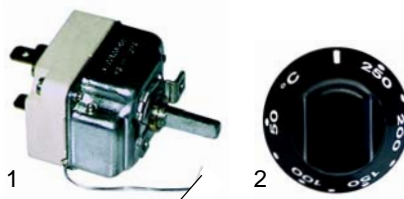

Fig.	Réf.	Description	Modèle	Réf. C.
1	390068	thermostat	FCF/_10,	57937
2	110472	manette	FCF/_20	53813