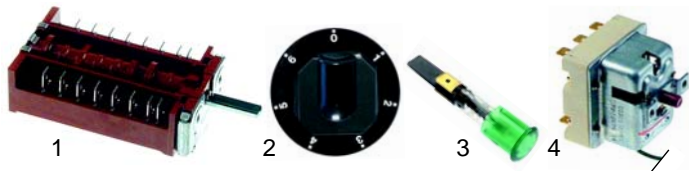

Fig.	Réf.	Description	Modèle	Réf. C.
1	300102	commutateur	RCP/E700	50857
2	111638	manette		26797
3	301009	interrupteur		51647
4	111639	manette		51697
5	359109	lampe		54150
6	359803	lentille		54151

Fig.	Réf.	Description	Modèle	Réf. C.
1	300102	commutateur	MCP/E700	50857
2	110315	manette		58629
3	301009	interrupteur		51647
4	110347	manette		58681
5	359139	lampe témoin		58544