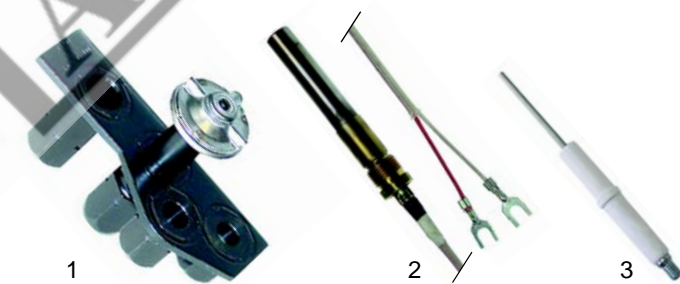

Fig.	Réf.	Description	Modèle	Réf. C.
1	380015	doseur d'énergie	NBRG800/800H	55016
2	111609	bandeau	NBRG810/810H	0C0318
3	111602	manette	NBRG815/815H	0C0257

Fig.	Réf.	Description	Modèle	Réf. C.
1	100110	veilleuse	HBR/G800-801,	02783
2	102116	thermopile	HBR/G805-806,	02607
3	100701	bougie	HBR/G810-811,	59380