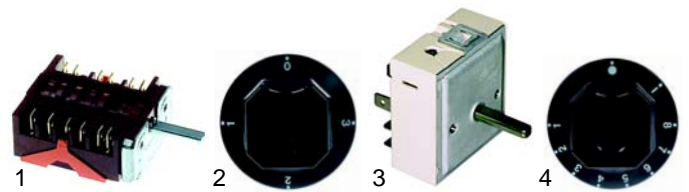

Fig.	Réf.	Description	Modèle	Réf. C.
1	301210	commutateur		04741
2	110428	manette	MCP/E1S, MCP/E2D,	59230
3	359364	lampe témoin	PCPE360, PCPE700	05010
4	375558	thermostat de sécurité		04742

Fig.	Réf.	Description	Modèle	Réf. C.
1	301216	commutateur		59544
2	111637	manette	MCP/E2S, PCPE710,	59546
3	380015	doseur d'énergie	PCP/E25M, PCPE720	55016
4	111640	manette		59779