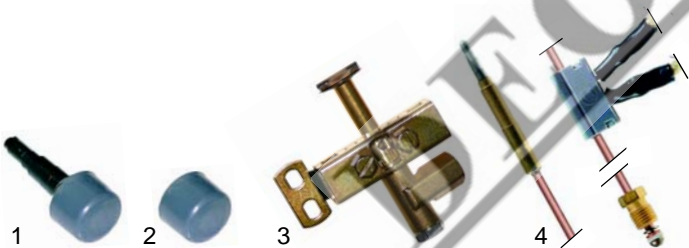

Fig.	Réf.	Description	Modèle	Réf. C.
1	101437	contrôleur Minisit		52952, 52685, 52689
2	101136	piezo avec capot	RFR/G300	54269
3	110068	manette	RFR/G700	54268

Fig.	Réf.	Description	Modèle	Réf. C.
1	100012	piezo	MFR/G360	02605
2	101339	bouchon		02816
3	100046	veilleuse FG	RF/G300	50813
3	100106	veilleuse EG	MFR/G360	58329
4	102250	thermocouple, 1000mm		56914