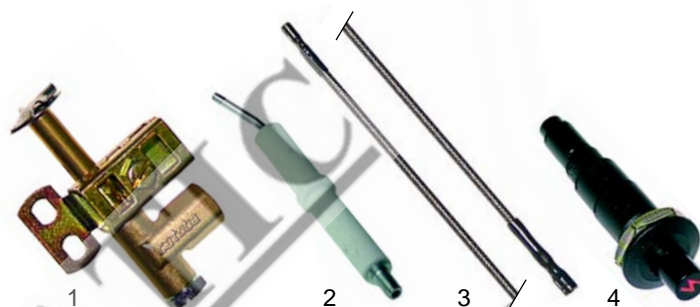

Fig.	Réf.	Description	Modèle	Réf. C.
1	375038	thermostat		52916
2	300080	commutateur		26945
3	110342	manette	MR/E	58579
4	359364	lampe témoin/vert		58658
5	359365	lampe témoin/jaune		58659

Fig.	Réf.	Description	Modèle	Réf. C.
1	100043	veilleuse		04962
2	100706	bougie	SCG350, SCG700	56754
3	100018	câble pour bougie d'allumage, 600mm		-
4	100009	piezo		04944