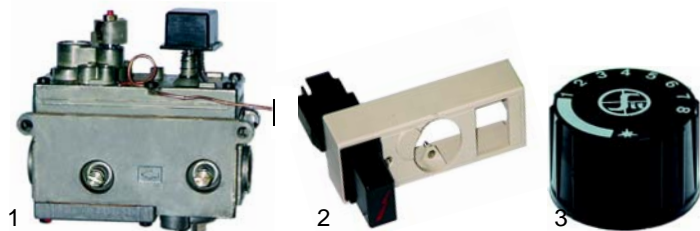

Fig.	Réf.	Description	Modèle	Réf. C.
1	101132	contrôleur Minisit		56833
2	101136	capot avec piezo	RBR/G	54269
3	110068	manette	MBR/G	54268

Fig.	Réf.	Description	Modèle	Réf. C.
1	375579	thermostat de sécurité		03594
2	100012	piezo	MB/_/G,	02605
3	101339	capot	PBRG700/701	02816