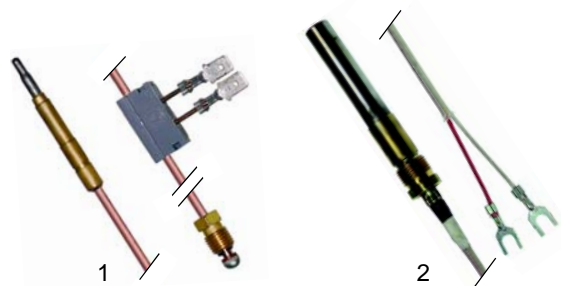

Fig.	Réf.	Description	Modèle	Réf. C.
1	375108	thermostat de sécurité		52331
2	101002	allumeur automatique	HFR/G420/421/840,	53647, 51884
3	102250	thermocouple	HFR/G420D/840D	51632, 56914

Fig.	Réf.	Description	Modèle	Réf. C.
1	102070	thermocouple	MFR/G740	54055
2	102116	thermopile	PFRG740	02607