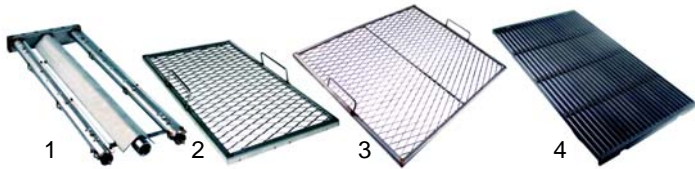

Fig.	Réf.	Description	Modèle	Réf. C.
1	104128	brûleur		56555
2	211035	grille à pierre de lave (350)	SCG_, MG/G1,	06205
3	211036	grille à pierre de lave (700)	MG/G2	06206
4	211034	support pierre		53693