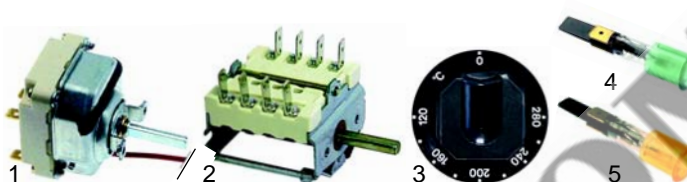

Fig.	Réf.	Description	Modèle	Réf. C.
1	375574	thermostat	HRS/E_VC	55996
2	300080	commutateur		26945
3	110046	manette		26915
4	359151	lampe témoin/verte		53148
5	359152	lampe témoin/jaune		53149

Fig.	Réf.	Description	Modèle	Réf. C.
1	375587	thermostat	HR/E	59235
2	300002	commutateur		A2134
3	110447	manette		59403
4	359364	lampe témoin/vert		58658
5	359365	lampe témoin/jaune		58659