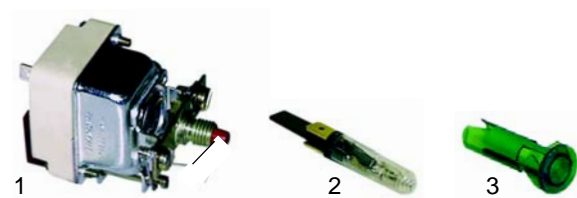

Fig.	Réf.	Description	Modèle	Réf. C.
1	300017	commutateur, 0 - I	NME800	A2241
2	111654	bandeau		0C0518
3	111602	manette		0C0257

Fig.	Réf.	Description	Modèle	Réf. C.
1	375250	thermostat de sécurité	SME350, SME700	04912
2	359132	lampe		04895
3	359123	douille		04896