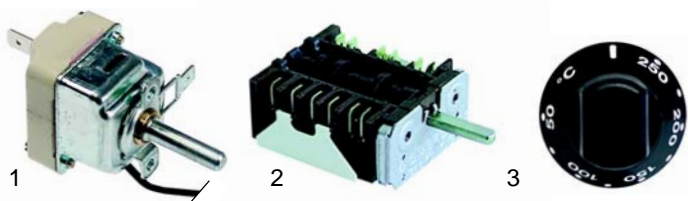

DEOM

Fours à convection

Fig.	Réf.	Description	Modèle	Réf. C.
1	375664	thermostat	FCF/E4	54323
2	301095	commutateur		54324
3	111684	manette		54278, 66204

Fig.	Réf.	Description	Modèle	Réf. C.
1	375665	thermostat	FCF/E4 (240271/2)	05207
2	111686	manette		05208
3	301229	commutateur		05213
4	111687	manette		05209