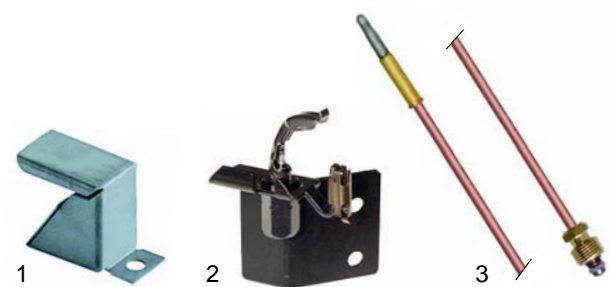

Fig.	Réf.	Description	Modèle	Réf. C.
1	105309	capot	FT/G2	03547
2	100094	veilleuse	(253110)	59214
3	102205	thermocouple 750mm	FOTG02T (774100)	58332