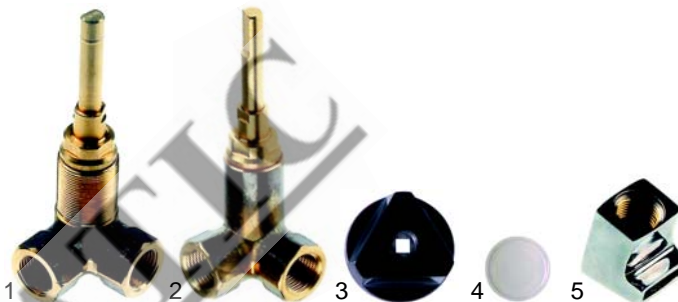

Fig.	Réf.	Description	Modèle	Réf. C.
1	540971	robinet eau/droite		03516
2	540930	robinet eau/gauche		03517
3	111642	manette	MPN/_	58632
4	111678	manette		58708
5	540990	bec		51672

Fig.	Réf.	Description	Modèle	Réf. C.
1	540991	robinet eau		A5258
2	540933	rallonge	MPD/, MPI,	A2135
3	111643	manette	PPNG_, PPNE_	04483
4	111667	manette		04482
5	540966	bec		04537