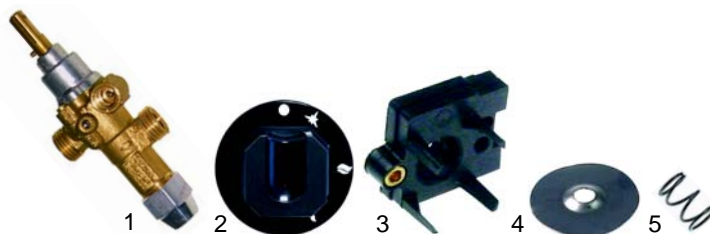

Fig.	Réf.	Description	Modèle	Réf. C.
1	105026	chapeau de brûleur	HTS/G_	52377, 0G2241
2	105024	pipe de brûleur	HTF/G, HT/G	52374, 0G2245
3	105025	capot	CTAG_-, CTFG_-, NTG_-, NTGF_-	52376, 0G2244
4	104572	support		52500