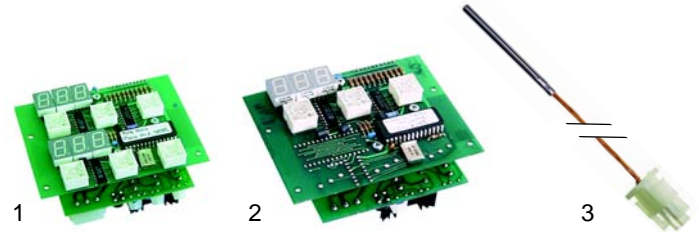

Fig.	Réf.	Description	Modèle	Réf. C.
1	301093	commutateur rotatif programme		56674
2	300020	thermocontacteur	FCV/E_CE	28390
3	111762	joint		56500
4	111763	manette		56503

Fig.	Réf.	Description	Modèle	Réf. C.
1	359842	lampe témoin	FCV/E_CE	56501
2	359843	bouton-poussoir		56504