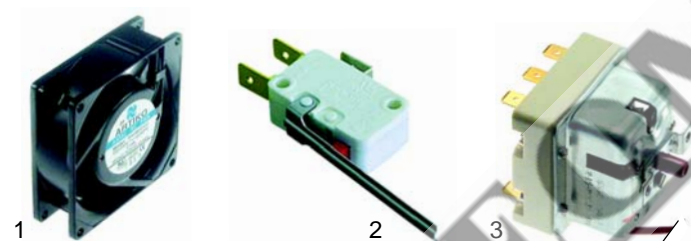

Fig.	Réf.	Description	Modèle	Réf. C.
1	379395	transformateur		06159
2	379396	redresseur	HFH/E430, HFH435, NFRE430/435/440	06147
3	380636	relais		56510

Fig.	Réf.	Description	Modèle	Réf. C.
1	601130	ventilateur		06125
2	345254	micro-rupteur	HFH/E430, HFH435, NFRE430/435/440	53671
3	375585	thermostat de sécurité		06282