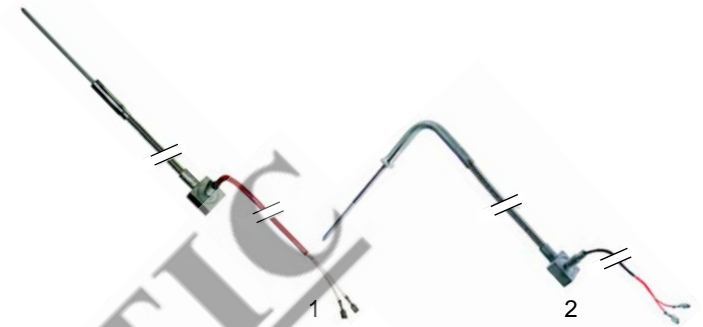

Fig.	Réf.	Description	Modèle	Réf. C.
1	346386	interrupteur	FCF/_10 (à partir de 91), FCF/_20 (à partir de 91)	58808
2	345390	interrupteur	FCF/G20, FCF/G40	54547, 55014

Fig.	Réf.	Description	Modèle	Réf. C.
1	359110	lampe/jaune		53811
2	359109	lampe/vert	universel	54150
3	359804	lentille/jaune		53812
4	359803	lentille/vert		54151