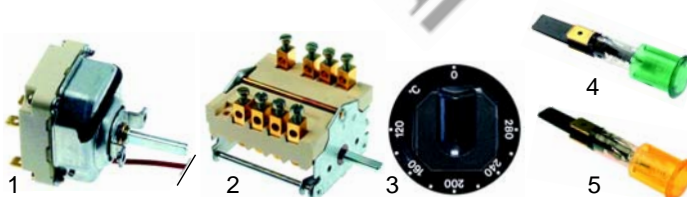

Fig.	Réf.	Description	Modèle	Réf. C.
1	375574	thermostat	HRS/E_VC	55996
2	300080	commutateur		26945
3	110046	manette		26915
4	359151	lampe témoin/verte		53148
5	359152	lampe témoin/jaune		53149

Fig.	Réf.	Description	Modèle	Réf. C.
1	375587	thermostat	HR/E	59235
2	300002	commutateur		A2134
3	110447	manette		59403
4	359364	lampe témoin/vert		58658
5	359365	lampe témoin/jaune		58659