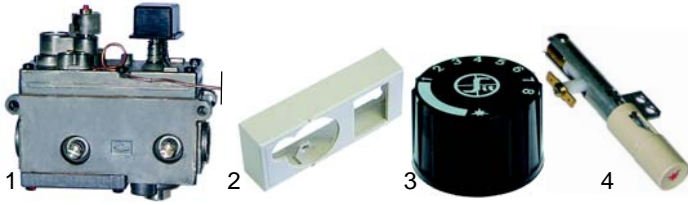

Fig.	Réf.	Description	Modèle	Réf. C.
1	345038	bouton-poussoir		53978
2	345161	interrupteur	HBS/G_VC	54518
3	345039	bouchon		53979

Fig.	Réf.	Description	Modèle	Réf. C.
1	101435	contrôleur Minisit		52068
2	101137	bouchon	HRS/G_VC	56577
3	110068	manette	(2ème génération)	54268
4	100007	piezo		58225