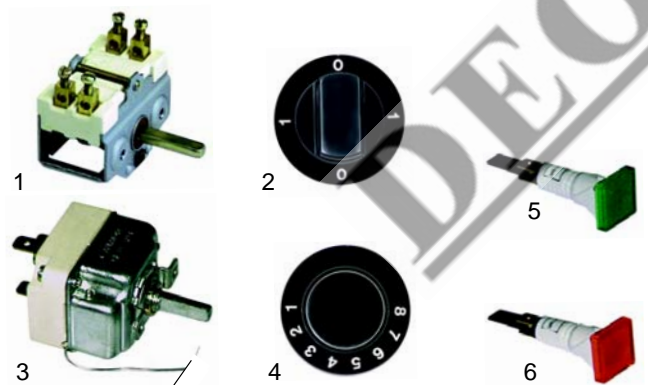

Fig.	Réf.	Description	Modèle	Réf. C.
1	390039	thermostat avec commutateur	HM/E400	51142
2	110467	manette		59491
3	390165	thermostat de sécurité		51644
4	359364	lampe témoin		58658

Fig.	Réf.	Description	Modèle	Réf. C.
1	300020	commutateur, 0 - I		28390
2	110043	manette		50341
3	390040	thermostat, 90°C	HMS/400	51920
4	110046	manette		26915
5	359151	lampe témoin/vert		53148
6	359152	lampe témoin/jaune		53149