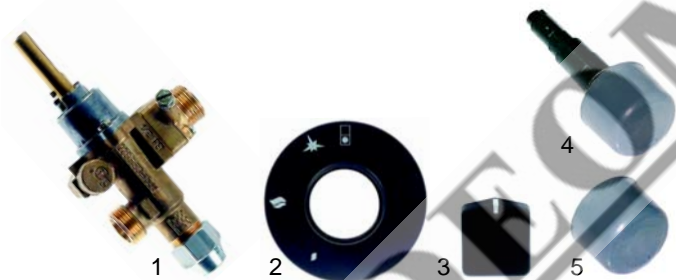

Fig.	Réf.	Description	Modèle	Réf. C.
1	101087	robinet à gaz		52146
2	110448	manette	HG/G400, HG/G800	59378
3	100012	piezo		02605
4	101339	bouchon		02816

Fig.	Réf.	Description	Modèle	Réf. C.
1	100109	veilleuse		A2472
2	100701	bougie	HG/G400, HG/G800	52610
3	102045	thermocouple, 1500mm		52814