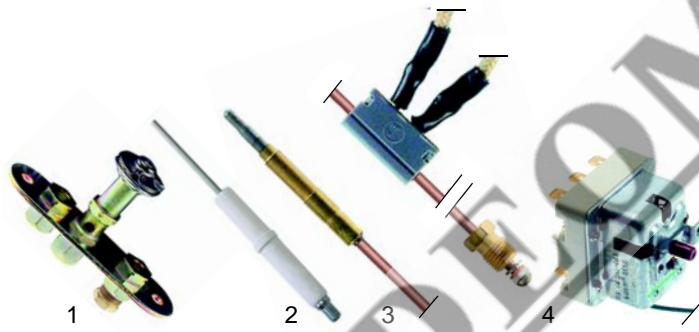

## Marmites (électrique)

Fig.	Réf.	Description	Modèle	Réf. C.
1	101898	veilleuse		0C0744
2	100701	bougie	HPN/GI 810, HPN/GI 815-816,	59380
3	102250	thermocouple	HPN/GI 805, HPN/GI 806	56914
4	375577	thermostat de sécurité	NPGI	05295
4	375675	thermostat de sécurité	NPGD	0C1000