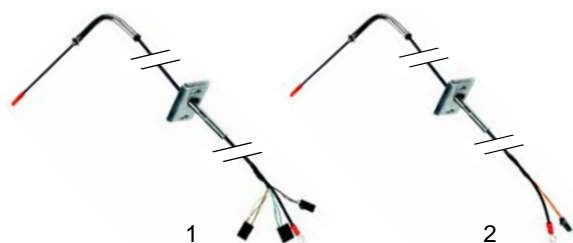

Fig.	Réf.	Description	Modèle	Réf. C.
1	379955	capteur (multipoint)	AOS101EA AOS201EA	007109
2	379957	capteur (en un point)	AOS101EB AOS201EB	007063