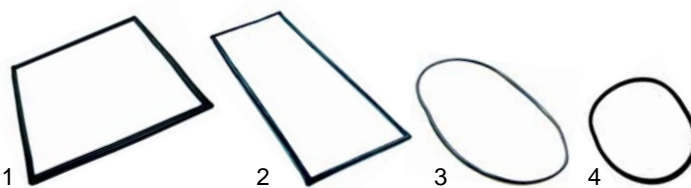

Fig.	Réf.	Description	Modèle	Réf. C.
1	900273	joint de porte	FCF/E2	54850
2	900270	joint vitre	FCF/E2/ E3/ E4	57866

Fig.	Réf.	Description	Modèle	Réf. C.
1	900160	joint de porte, 660 x 730mm	FCF/_101 FCF/_102	04227, 05712
2	900434	joint de porte, 660 x 1395mm	FCF/_201 FCF/_202	03955, 05711
3	900269	joint vitre/intérieur	FCF/_101	03739
4	900186	joint vitre /extérieur	FCF/_102 FCF/_201 FCF/_202	02878