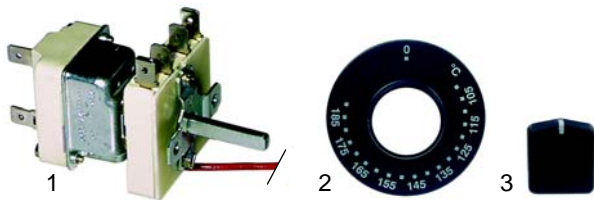

Fig.	Réf.	Description	Modèle	Réf. C.
1	345254	micro-rupteur		53671
2	380637	contacteur	HFR/E420, HFR/E421, HFR/E840	54928
3	359151	lampe témoin/vert		53148
4	359152	lampe témoin/jaune		53149

Fig.	Réf.	Description	Modèle	Réf. C.
1	390052	thermostat		52330
2	111665	bandeau	NFRE400/410/420, NFRE800/810/820	0C0615
3	111602	manette		0C0257