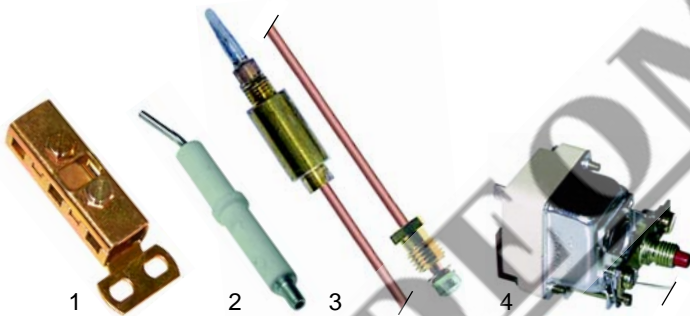

Fig.	Réf.	Description	Modèle	Réf. C.
1	nml.	robinet thermostatique		04536
2	111645	manette	MBV/G2,	04871
3	100012	piezo	PMGV700	02605
4	101339	bouchon		02816

Fig.	Réf.	Description	Modèle	Réf. C.
1	100855	support de veilleuse		05618
2	100706	bougie		56754
3	102121	thermocouple, 600mm	SMG350,	04955
4	375250	thermostat de sécurité	SMG700	04931