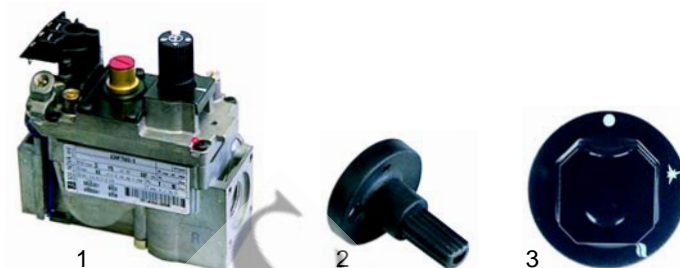

Fig.	Réf.	Description	Modèle	Réf. C.
1	375581	thermostat	NBRG800/800H	02109
2	111620	bandeau	NBRG810/810H	0C0258
3	111602	manette	NBRG815/815H	0C0257

Fig.	Réf.	Description	Modèle	Réf. C.
1	101187	vanne Novasit mV.	HBR/G800-801,	02606
2	110358	adaptateur	HBR/G805-806,	59305
3	111534	manette	HBR/G810-811,	59304