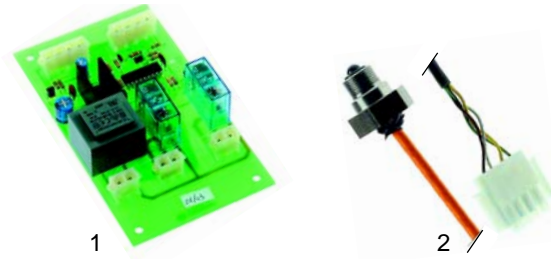

Fig.	Réf.	Description	Modèle	Réf. C.
1	301217	commutateur	HCP/E400 (à partir de	56907
2	110397	manette	01.'90), HCP/E800 (à	52183
			partir de 01.'90)	

Fig.	Réf.	Description	Modèle	Réf. C.
1	301216	commutateur		59544
2	111637	manette		59546
3	380015	doseur d'énergie	HCP/E400 (à partir de '95), HCP/E800 (à partir de '95)	55016
4	111640	manette		59779