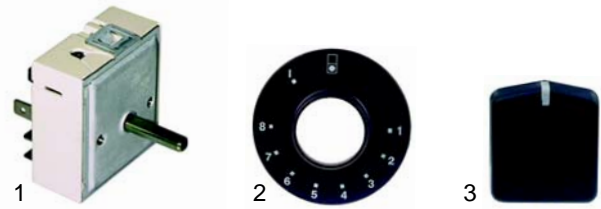

Fig.	Réf.	Description	Modèle	Réf. C.
1	380015	doseur d'énergie	NPG_	55016
2	111608	bandeau		0C0317
3	111602	manette		0C0257