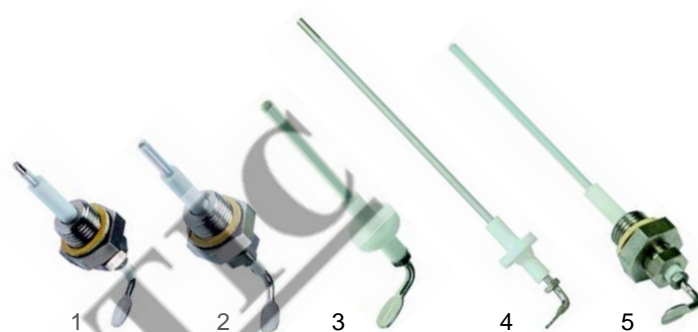

Fig.	Réf.	Description	Modèle	Réf. C.
1	401258	électrode 109mm	FCV/_10 (à partir de 10/90) FCV/_20 (à partir de 10/90)	12838
2	401259	électrode 143mm	FCV/G10 (à partir de 10/90) FCV/G20 FCV/EG (à partir de 10/91) FCV/EG202V	53909