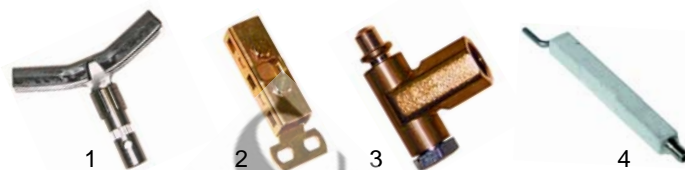

Fig.	Réf.	Description	Modèle	Réf. C.
1	100836	tete de veilleuse		52280
2	100855	support	HFR/G420	52246+52256
3	100882	support inférieur 0,25	HFR/G840	52281
3	100883	support inférieur 0,35	HFR/G420D	52686
4	100708	bougie	HFR/G840D	52610