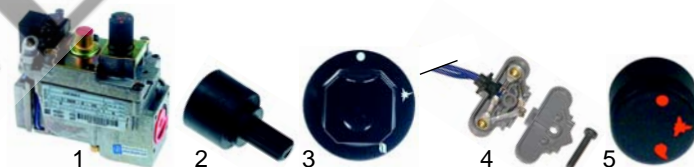

Sit 820031

Fig.	Réf.	Description	Modèle	Réf. C.
1	101956	soupape Novasit	HFR/G410-412,	02903
2	101928	adaptateur	HFR/G810,	59305
3	111534	manette	HFR/G410D	59304
4	101312	micro-rupteur	HFH/G430, HFH/G435	54539
5	111646	manette	NFRG430/435/440	03704