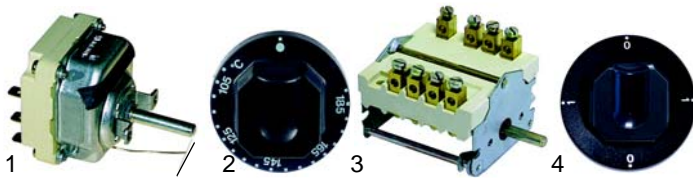

Fig.	Réf.	Description	Modèle	Réf. C.
1	390052	thermostat	MF/E1D05, MF/E1S12,	52330
2	111664	manette	MF/E2D12, MFR/E1S12,	04783
3	111659	manette	MFR/E2D12, MFR/E2S40,	59303
4	375578	thermostat de sécurité	PFRE370/350/700/360/710/ 740	04472