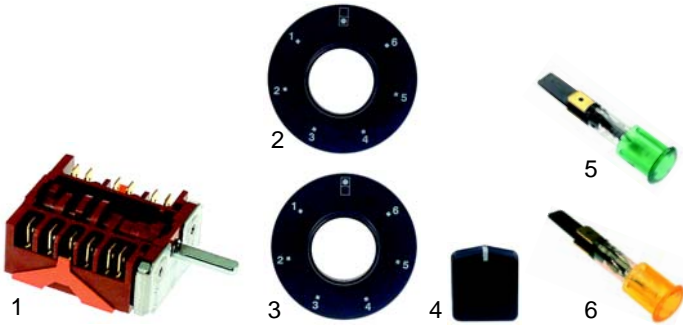

Fig.	Réf.	Description	Modèle	Réf. C.
1	110307	manette	HI/E350, MI/E700, MIF700	59042
2	111603	manette	MI/E1, MIF/E2, MI/E2, MIV/E2	05009
3	111604	manette	HI/E400, HI/E800	59554
4	111607	joint	universel	53816