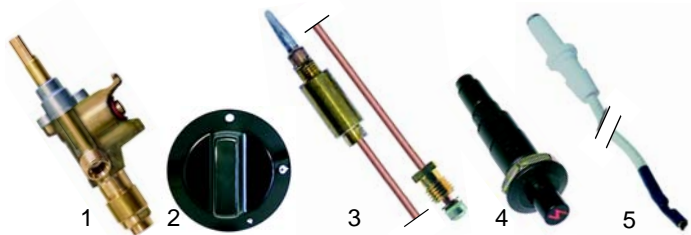

## Foyers de cuisson (gaz)

Fig.	Réf.	Description	Modèle	Réf. C.
1	104286	chapeau de brûleur, 90mm		04973
2	104285	batterie de brûleurs, 90mm	SCG350/700 SCG1050	04972
3	104288	chapeau de brûleur, 120mm	SCGFE700/1050	04975
4	104287	batterie de brûleurs, 120mm	SCGFE1051	04974
5	104289	embase de brûleur		04977