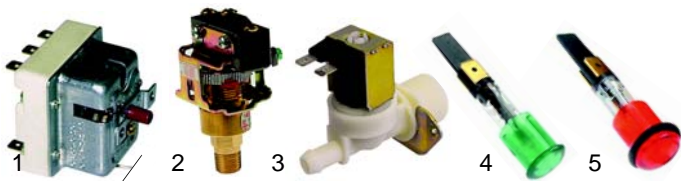

Fig.	Réf.	Description	Modèle	Réf. C.
1	375209	thermostat de sécurité		04862
2	541350	pressostat		A2480
3	373017	électrovanne	NPEI806, NPEI810, NPEI815	55132
4	359364	lampe témoin/vert		05010
5	359367	lampe témoin/rouge		0C0687