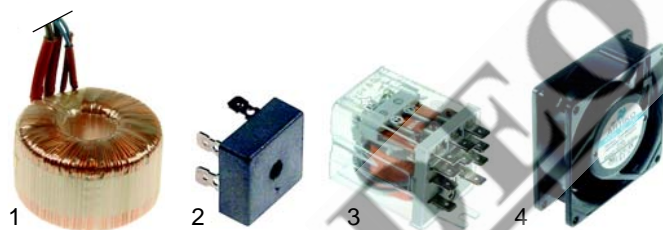

Fig.	Réf.	Description	Modèle	Réf. C.
1	400741	clavier électronique		06803
2	400996	carte mère	NFRG430 NFRG435	06624
3	379918	capteur	NFRG440	06609
4	400997	touche		02670

Fig.	Réf.	Description	Modèle	Réf. C.
1	379395	transformateur	HFH/G430	06159
2	379396	redresseur	HFH/G435 NFRG430	06147
3	380636	relais	NFRG435	56510
4	601130	ventilateur	NFRG440	06125