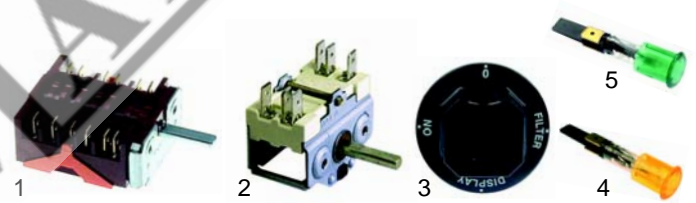

Fig.	Réf.	Description	Modèle	Réf. C.
1	375584	thermostat	HFR/G410-412, HFR/G810	03049
2	390049	thermostat	HFR/G410D, HFR/G810D	52330
3	111659	manette	HFR/G410-412, HFR/G810,	59303
4	359364	lampe témoin vert	HFR/G410D	05010
5	359365	lampe témoin jaune	HFR/G810D	05011