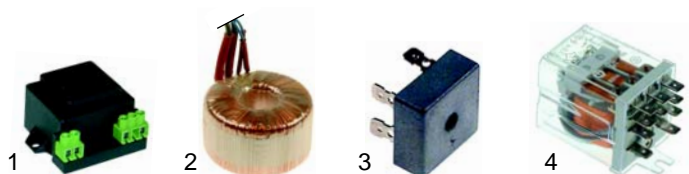

Fig.	Réf.	Description	Modèle	Réf. C.
1	379567	régulateur électronique		06154
2	379921	capteur	MCP/E25H, PCPE720	58953
3	400992	PCC-Millennium		06880

Fig.	Réf.	Description	Modèle	Réf. C.
1	379054	transformateur, 230V/12V		A2497
2	379395	transformateur, 240V/24V (200VA)		06159
3	379396	redresseur	MCP/E25H,	06147
4	380636	relais, 24V	PCPE720	56510