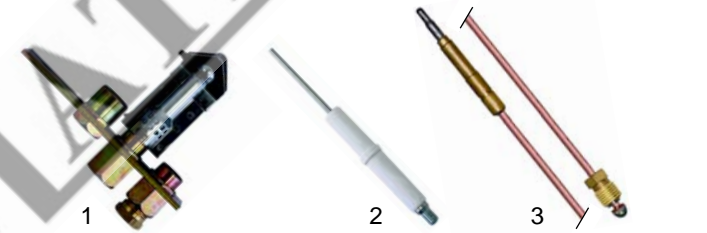

Fig.	Réf.	Description	Modèle	Réf. C.
1	100046	veilleuse		04962
2	100706	bougie	SCPG350	56754
3	102121	thermocouple, 600mm		04955

Fig.	Réf.	Description	Modèle	Réf. C.
1	100051	veilleuse		54032
2	100701	bougie	MCP/G	52610
3	102041	thermocouple, 600mm		25031