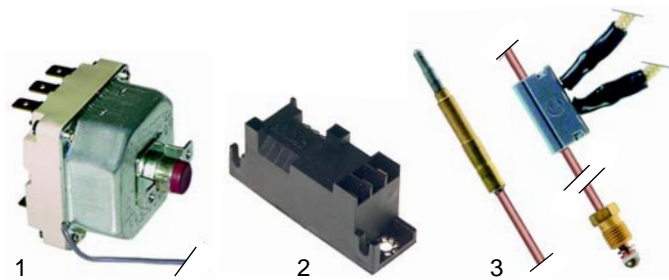

Fig.	Réf.	Description	Modèle	Réf. C.
1	375583	thermostat		02602
2	110314	manette	MFR/G740 PFRG740	58591
3	375108	thermostat de sécurité		52331

Fig.	Réf.	Description	Modèle	Réf. C.
1	102816	tete de veilleuse		03394
2	100855	support	MFR/G740	52246+52256
3	100883	support inférieur	PFRG740	52686
4	100708	bougie		52610