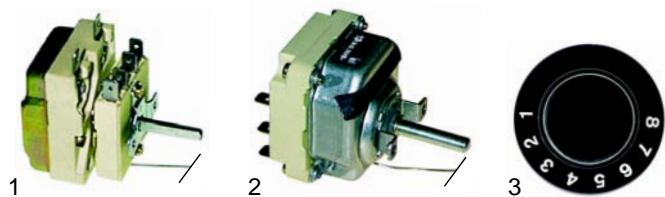

Fig.	Réf.	Description	Modèle	Réf. C.
1	390049	thermostat	HFR/G__	52330
2	390056	thermostat	HFR/G__D	51361
3	110046	manette		26915