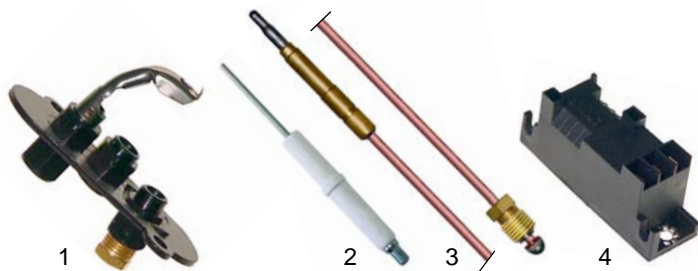

Fig.	Réf.	Description	Modèle	Réf. C.
1	375581	thermostat	HBR/G800-801,	02109
2	111669	manette	HBR/G805-806,	59468
3	380015	doseur d'énergie	HBR/G810-811,	55016
4	111670	manette	HBR/G815-816	59469

Fig.	Réf.	Description	Modèle	Réf. C.
1	101956	soupape Novasit	NBRG800/800H	02903
2	101799	adaptateur	NBRG810/810H NBRG815/815H	04667
3	111631	manette	NBRG820/820H	0C0465