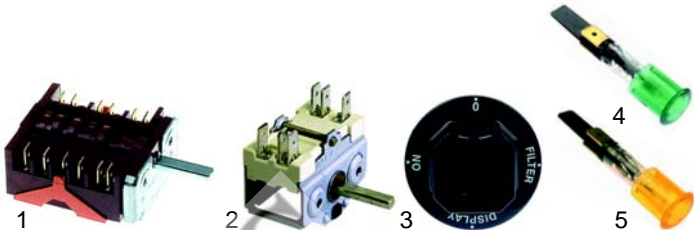

Fig.	Réf.	Description	Modèle	Réf. C.
1	301216	commutateur		59544
2	300001	commutateur		A2036
3	111662	manette	HFH/E430	06144
4	359364	lampe témoin/vert		05010
5	359365	lampe témoin/vert		05011