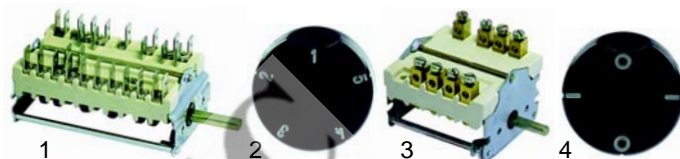

Fig.	Réf.	Description	Modèle	Réf. C.
1	418190	6000W/230V		03409, 03410
2	550680	flasque	HPN/EI 855, HPN/EI 1255	03534

Fig.	Réf.	Description	Modèle	Réf. C.
1	415069	4500W/230V	HPN/EI 815	65557, 45518
2	415379	6000W/230V avec doigt de gant	HPE/EI 815, HPN/EI 917, HPN/EI 1225, HQN/EI_	51632, 51633
3	415405	6000W/230V sans doigt de gant	HPN/EI 917, HPN/EI 1225, HQN/EI_	66110, 45559, 58011, 76035
4	510408	joint		46213
5	520236	flasque		65558