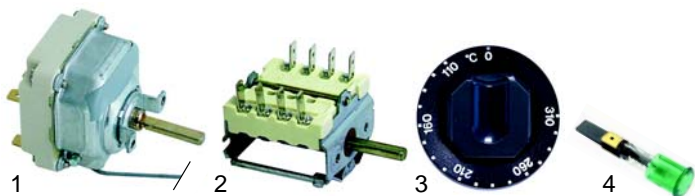

Fig.	Réf.	Description	Modèle	Réf. C.
1	375412	thermostat		A2206
2	300002	commutateur	MG/350, MG700	A2134
3	110342	manette		58579
4	359364	lampe témoin		58658