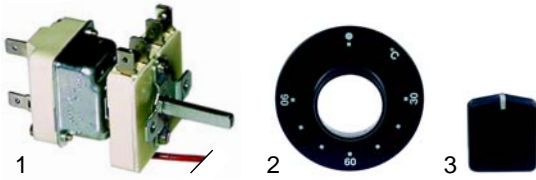

Fig.	Réf.	Description	Modèle	Réf. C.
1	300017	commutateur, 0 - I		A2241
2	110449	manette	HM/800	59333
3	375092	thermostat, 90°C		52000
4	110467	manette		02386

Fig.	Réf.	Description	Modèle	Réf. C.
1	390039	thermostat avec commutateur	CMAE400	51142
2	110467	manette		02386