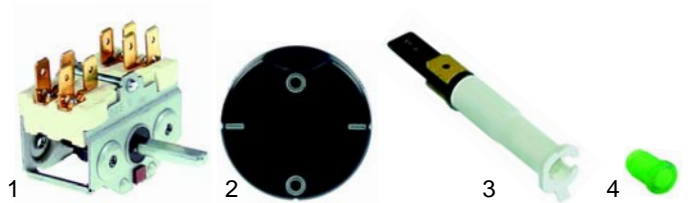

Fig.	Réf.	Description	Modèle	Réf. C.
1	100052	veilleuse		57411
2	100701	bougie		52610
3	102250	thermocouple avec coupe-circuit	HBR/G820, HBR/G825	56914
4	101002	allumeur automatique		03376

Fig.	Réf.	Description	Modèle	Réf. C.
1	415381	1300W/230V	HBR/E803, HBR/E804, HBR/E820, HBR/E825, HBR/E1003, HBR/E1013	51355
2	418004	1500W/230V	HBR/E801	51356
3	415184	2200W/230V	HBR/E800, HBR/E805, HBR/E810-811, HBR/E815-816	59401
4	418005	2500W/230V	NBRE800, NBRE810, NBRE815, NBRE820	0C0685