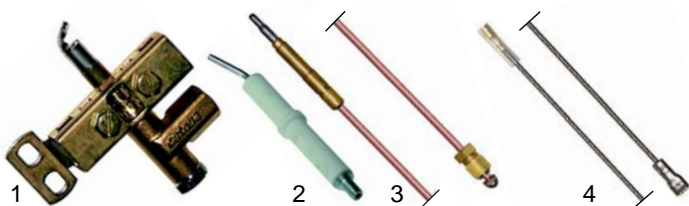

Fig.	Réf.	Description	Modèle	Réf. C.
1	101132	contrôleur Minisit		56833
2	101136	capot avec piezo	RBR/G	54269
3	110068	manette	MBR/G	54268

Fig.	Réf.	Description	Modèle	Réf. C.
1	375579	thermostat de sécurité		03594
2	100012	piezo	MB/_/G,	02605
3	101339	capot	PBRG700/701	02816