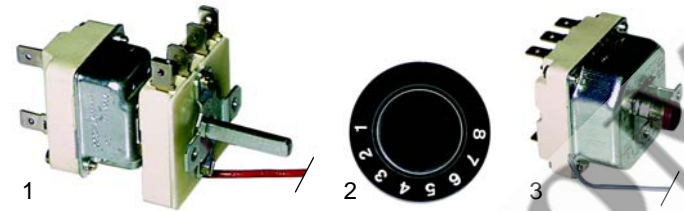

Fig.	Réf.	Description	Modèle	Réf. C.
1	390052	thermostat		52330
2	111659	manette	HFR/E410-412, HFR/ E810, HFR/E418, HFR/ E818, HFR/E430, HFR/ E830,	59303
3	375578	thermostat de sécurité	HFRS/E430-431, HFRS/E831	04472
4	359364	lampe témoin/vert		05010
5	359365	lampe témoin/jaune		05011