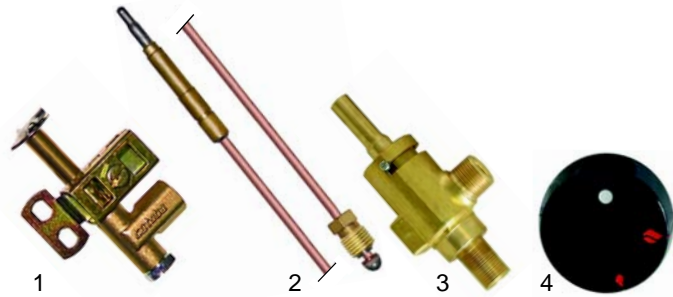

Fig.	Réf.	Description	Modèle	Réf. C.
1	100043	veilleuse		51624
2	102041	thermocouple 600mm		25031
3	101083	robinet à gaz	FP/G1,	25021
4	110047	manette	FP/61D	56016 26798