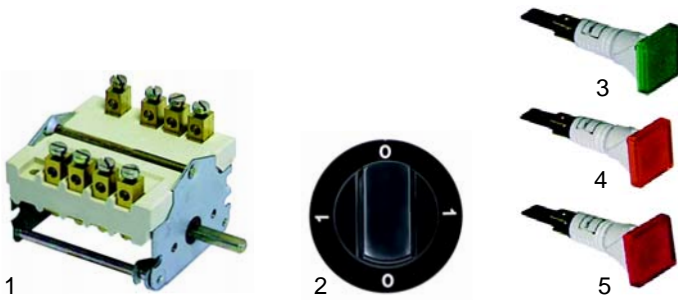

Fig.	Réf.	Description	Modèle	Réf. C.
1	375562	thermostat de sécurité	MBR/E2_	04269
2	345254	micro-rupteur	MBK/E2_	53671
3	380244	contacteur	PBRE70_	03598

Fig.	Réf.	Description	Modèle	Réf. C.
1	380015	doseur d'énergie	HBR/E800-801,	55016
2	111670	manette	HBR/E805-806,	59469
3	345032	micro-rupteur	HBR/E810-811,	46063
4	375572	thermostat de sécurité	HBR/E815-816	53980