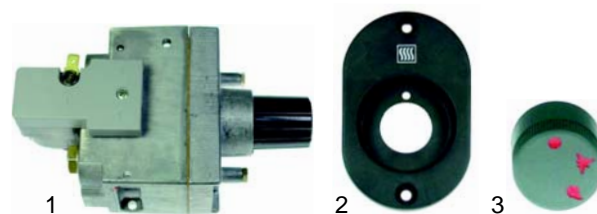

Fig.	Réf.	Description	Modèle	Réf. C.
1	105767	brûleur (air chaud + vapeur)	FCV/G10	55007
2	105786	brûleur (air chaud)	FCV/G20	55487
3	105785	brûleur (vapeur)	FCV/G20	55486

**Appareils avec veilleuse**

Fig.	Réf.	Description	Modèle	Réf. C.
1	101183	vanne Composit		53973
2	111766	bandeau	FCV/G6	55454
3	111767	manette		56452