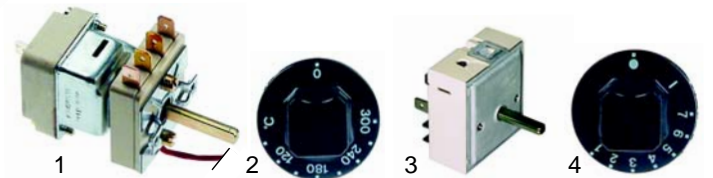

Fig.	Réf.	Description	Modèle	Réf. C.
1	375581	thermostat	HBR/G800-801,	02109
2	111669	manette	HBR/G805-806,	59468
3	380015	doseur d'énergie	HBR/G810-811,	55016
4	111670	manette	HBR/G815-816	59469

Fig.	Réf.	Description	Modèle	Réf. C.
1	101956	soupape Novasit	NBRG800/800H	02903
2	101799	adaptateur	NBRG810/810H NBRG815/815H	04667
3	111631	manette	NBRG820/820H	0C0465