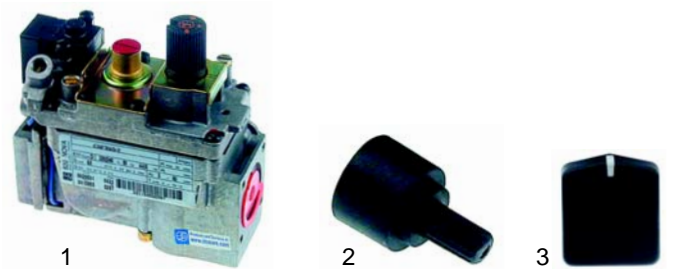

Fig.	Réf.	Description	Modèle	Réf. C.
1	375581	thermostat	HBR/G800-801,	02109
2	111669	manette	HBR/G805-806,	59468
3	380015	doseur d'énergie	HBR/G810-811,	55016
4	111670	manette	HBR/G815-816	59469

Fig.	Réf.	Description	Modèle	Réf. C.
1	101956	soupape Novasit	NBRG800/800H	02903
2	101799	adaptateur	NBRG810/810H NBRG815/815H	04667
3	111631	manette	NBRG820/820H	0C0465