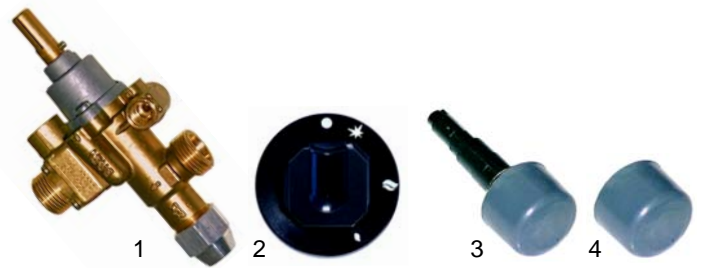

Fig.	Réf.	Description	Modèle	Réf. C.
1	101087	robinet à gaz		52146
2	111599	manette	RG/G_,	52604
3	100007	piezo	RGV/G_	52539

Fig.	Réf.	Description	Modèle	Réf. C.
1	100046	veilleuse		50813
2	100708	bougie	RG/G_,	51977
3	102045	thermocouple, 1500mm	RGV/G_	52814