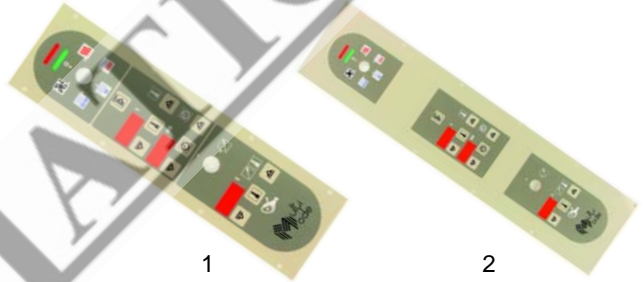

Fig.	Réf.	Description	Modèle	Réf. C.
1	401210	feuille frontale	FCV/E6-3CE	56673
2	401215	feuille frontale	FCV/E10-3CE	56680
			FCV/E20-3CE