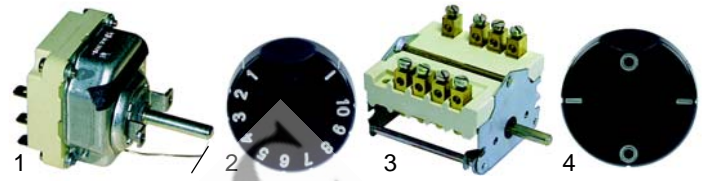

Fig.	Réf.	Description	Modèle	Réf. C.
1	390056	thermostat		51361
2	111617	manette	RFR/E302, RFR/E305, RFR/E701, RFR/E312, RFR/E315, RFR/E711	53867
3	300102	commutateur		50857
4	111638	manette		26797

Fig.	Réf.	Description	Modèle	Réf. C.
1	375641	thermostat de sécurité		54932
2	345254	micro-rupteur		53671
3	380204	contacteur	RFR/E302, RFR/E305,	75796
4	359110	lampe/jaune	RFR/E701, RFR/E312,	53811
4	359109	lampe/vert	RFR/E315, RFR/E711	54150
5	359804	lentille/jaune		53812
6	359803	lentille/vert		54151