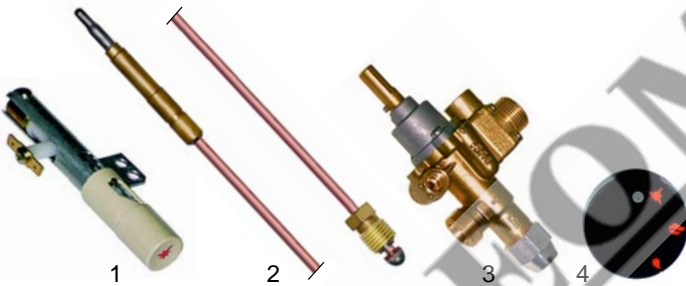

## Salamandres (gaz)

Fig.	Réf.	Description	Modèle	Réf. C.
1	416578	plaques rayonnement		57730
2	100106	veilleuse		58329
3	100706	bougie	SL/G802	56754
4	100025	câble pour bougie d'allumage		

Fig.	Réf.	Description	Modèle	Réf. C.
1	100007	piezo		52539
2	102045	thermocouple, 1500mm		52814
3	101087	robinet à gaz	SL/G802	52146
4	111599	manette		52604