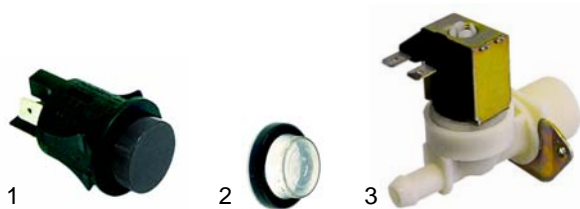

Fig.	Réf.	Description	Modèle	Réf. C.
1	375571	thermostat de sécurité		51454
2	380244	contacteur	HBR/E820,	03598
3	345254	micro-rupteur	HBR/E825	53671

Fig.	Réf.	Description	Modèle	Réf. C.
1	345038	interrupteur	HBR/E820,	58274
2	345039	capot	HBR/E825	53979
3	373017	électrovanne		55132