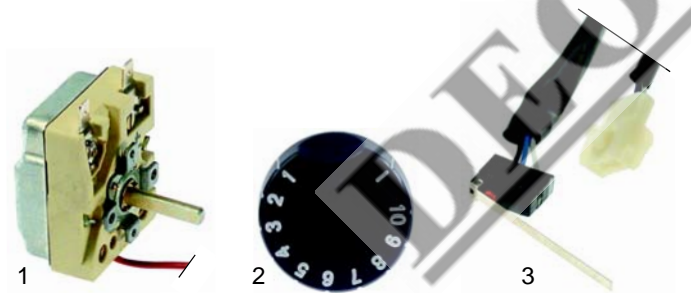

Fig.	Réf.	Description	Modèle	Réf. C.
1	300074	commutateur		A2162
2	111638	manette	RBR/E	26797
3	359109	lampe		54150
4	359803	lentille		54151

Fig.	Réf.	Description	Modèle	Réf. C.
1	375642	thermostat		A2012
2	111617	manette	RBR/E	53867
3	346362	micro-rupteur		A2145, A2194, 58344