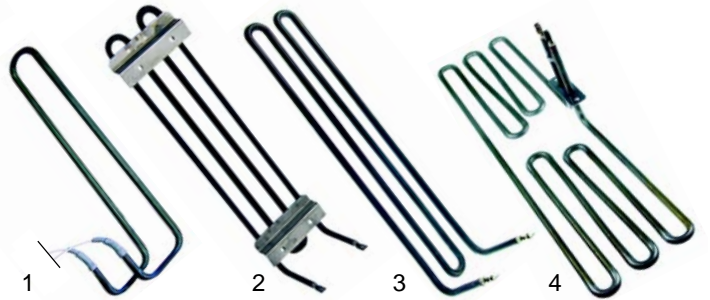

## Sauteuses basculantes (électrique)

Fig.	Réf.	Description	Modèle	Réf. C.
1	415098	1500W/230V	RBR/E700	A2068
2	415273	1500W/230V	MBR/E7	58345 58349
3	418016	1500W/230V	MBK/E7 (2ème génération)	02559
4	418003	3000W/230V	MBR/E2_ MBK/E2_ PBRE70_	04469