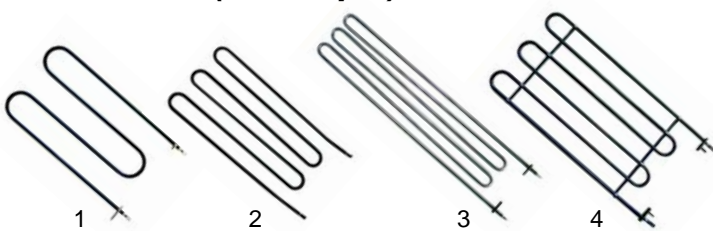

Bains-marie (électrique)

Fig.	Réf.	Description	Modèle	Réf. C.
1	415293	1300W/230V	SME350, SME700	04910
2	415353	1500W/230V	RM/E_, RM_/E, NM/E_, MB/E_, MBV/E_, PME700	50933, 50934
3	415074	2300W/230V	HMS/E_, HM/E_, NME/E	51998, 51999
4	415596	1500W/230V	CMAE400	0G2290