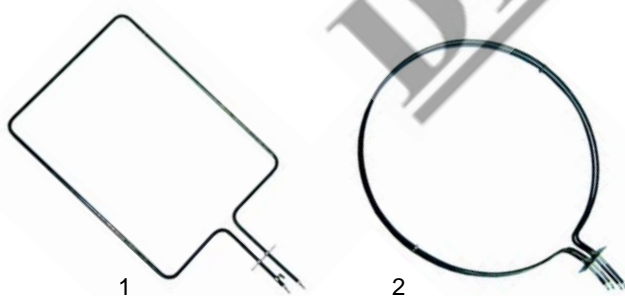

Fig.	Réf.	Description	Modèle	Réf. C.
1	415351	2500W/230V	FCF/E6	54610, 54614, 56945, 58145
2	415389	5566W/230V	FCF/E10	58196, 58197, 53839