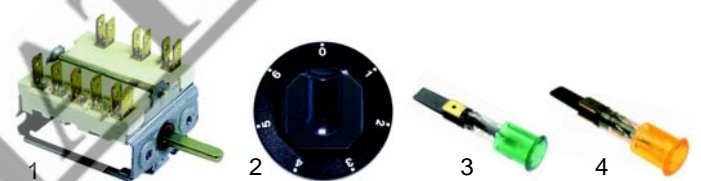

Fig.	Réf.	Description	Modèle	Réf. C.
1	300004	commutateur 7 positions		04915
2	110711	manette	SCE350 SCE700	04913
3	359132	lampe	SCFE700	04895
4	359123	douille		04896

Fig.	Réf.	Description	Modèle	Réf. C.
1	300004	commutateur 7 positions		53408
2	111601	manette	RCV/E 320 RCV/E 720	53403
3	359109	lampe	RCF/E 720	54150
4	359803	lentille		54151