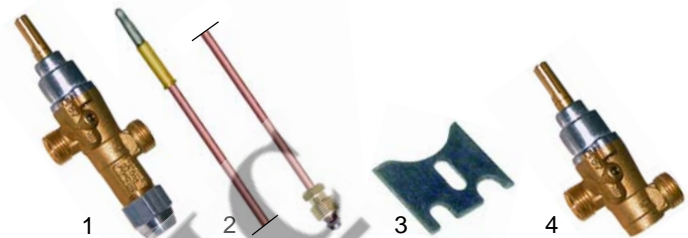

Fig.	Réf.	Description	Modèle	Réf. C.
1	105012	chapeau de brûleur 100mm	RC/G_, RCF/G RCF/GE, RCV/G_	02443, 54098 55562, 58560
2	105011	défecteur	RTF/G_, MC/G_, MCF/G_, MCF/GE,	54096, 56748
3	105233	embase de brûleur	MTF/G_, PCG_	54092, 54165
4	105271	joint	PCFG_, PCFGE_	54094
5	105056	bague réglage air	PTFG_	53448