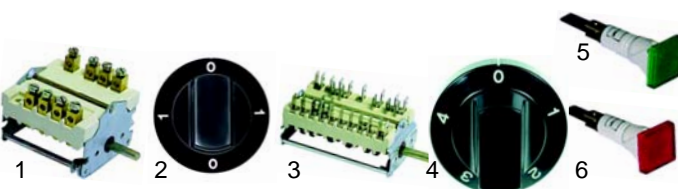

Fig.	Réf.	Description	Modèle	Réf. C.
1	346298	interrupteur		56879
2	346297	interrupteur	HCP/E400 (à partir de	56880
3	380312	relais	01.'90), HCP/E800 (à	56466
			partir de 01.'90)	

Fig.	Réf.	Description	Modèle	Réf. C.
1	300102	commutateur		50857
2	110043	manette		50341
3	301009	commutateur	HCP/E400 (jusqu'à	51647
4	110042	manette	01.'90), HCP/E800	51552
5	359151	lampe témoin/vert	(jusqu'à 01.'90)	53148
6	359150	lampe témoin/jaune		53150