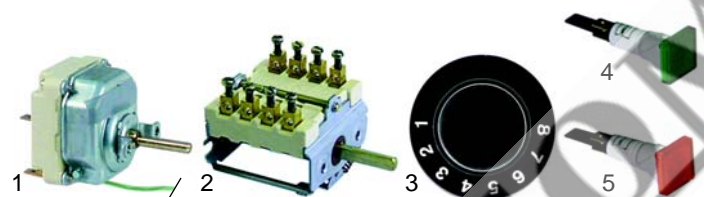

## Armoires chauffantes (électrique)

Fig.	Réf.	Description	Modèle	Réf. C.
1	416978	2500W/230V	série 700	A2201
2	415383	2500W/230V	HMA/E800	52416, 52429

Fig.	Réf.	Description	Modèle	Réf. C.
1	375055	thermostat	700 série	52000
2	300001	commutateur		A2036
3	110253	manette		A2269
4	359364	lampe témoin		05010