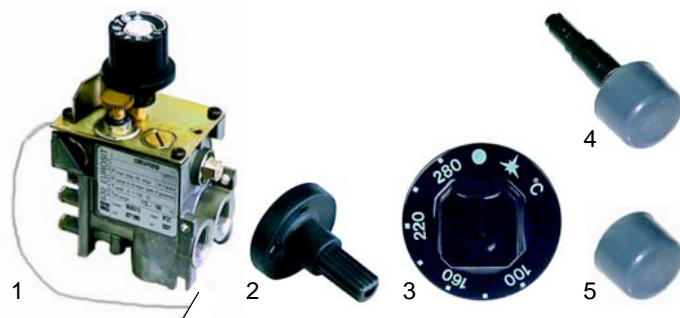

Fig.	Réf.	Description	Modèle	Réf. C.
1	101095	robinet à gaz		04282
2	110348	manette	MR/G1, MR/G2	59206
3	100012	piezo		02605
4	101339	bouchon		02816

Fig.	Réf.	Description	Modèle	Réf. C.
1	101409	régulateur Eurosit		58772
2	110358	adaptateur		03391
3	111623	manette	MR/G1_VC, MR/G2_VC	04658
4	100012	piezo		02605
5	101339	bouchon		02816