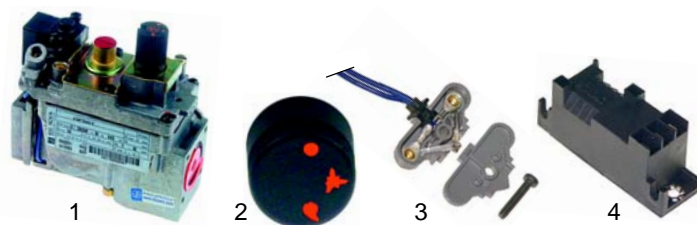

Fig.	Réf.	Description	Modèle	Réf. C.
1	100056	veilleuse		58146
2	100701	bougie	HCP/G	56640
3	102045	thermocouple, 1500mm	(1ère génération)	56631

Fig.	Réf.	Description	Modèle	Réf. C.
1	101087	robinet à gaz		52146
2	110045	manette		52138
3	345038	bouton-poussoir	HCP/G	53978
4	345039	bouchon de protection	(2ème génération)	53979
5	101002	allumeur automatique		53647