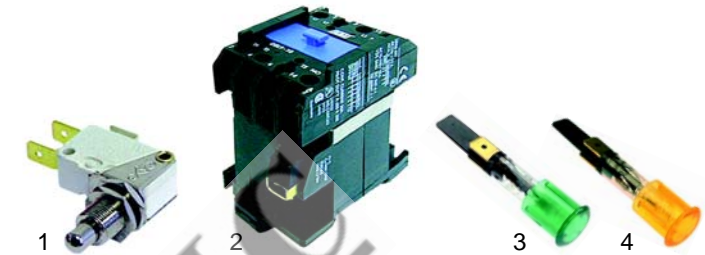

Fig.	Réf.	Description	Modèle	Réf. C.
1	390056	thermostat		51361
2	111663	manette	MFR/E355,	59196
3	300102	commutateur	MFR/E705	50857
4	110315	manette		58629

Fig.	Réf.	Description	Modèle	Réf. C.
1	345032	micro-rupteur	MF/E1D05, MF/E1S12,	02785
2	380204	contacteur	MF/E2D12, MFR/E1S12,	82986
3	359364	lampe témoin/vert	MFR/E2D12, MFR/E2S40,	05010
4	359365	lampe témoin/jaune	740	05011