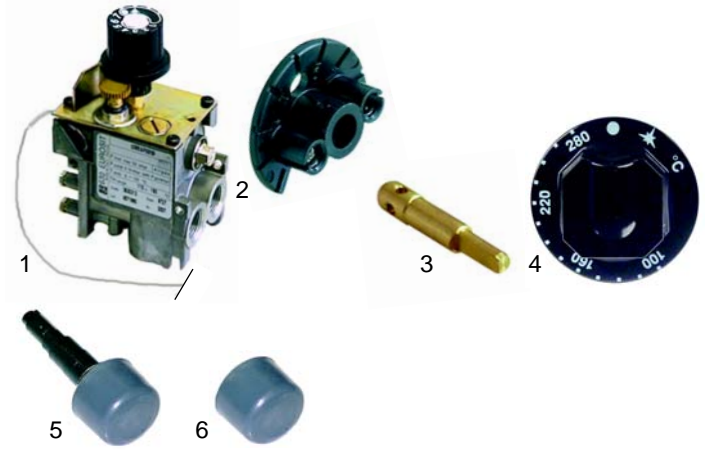

Fig.	Réf.	Description	Modèle	Réf. C.
1	345038	bouton-poussoir		53978
2	345161	interrupteur	HBS/G_VC	54518
3	345039	bouchon		53979

Fig.	Réf.	Description	Modèle	Réf. C.
1	101435	contrôleur Minisit		52068
2	101137	bouchon	HRS/G_VC	56577
3	110068	manette	(2ème génération)	54268
4	100007	piezo		58225

Fig.	Réf.	Description	Modèle	Réf. C.
1	101409	régulateur Eurosit		58772
2	101392	adaptateur		58773
3	101390	axe	HR/G_VC, CRAG_	02130
4	111624	manette		59422
5	100012	piezo		02605
6	101339	bouchon		02816