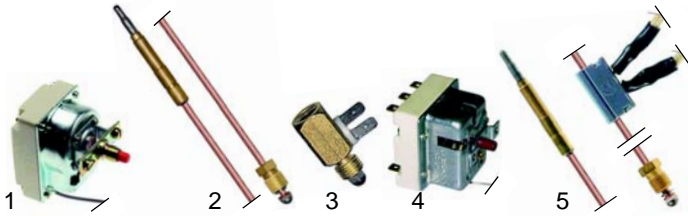

Fig.	Réf.	Description	Modèle	Réf. C.
1	101409	régulateur Eurosit		58772
2	110358	adaptateur	MB/_/G,	03391
3	111667	manette	PBRG700/701	04482

Fig.	Réf.	Description	Modèle	Réf. C.
1	101002	allumeur automatique	HBR/G803-804,	51884
2	100052	veilleuse	HBR/G1003,	57411
3	100701	bougie	HBR/G1004,	52610