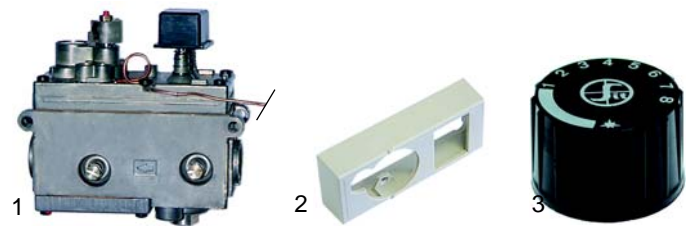

Fig.	Réf.	Description	Modèle	Réf. C.
1	101409	régulateur Eurosit, 280°C		58772
2	110281	manette	MCF/G1090	59010
3	111611	manette	MCF/G1095	02130
4	101392	adaptateur	MCF/G995	58773
5	110357	axe		03654

Fig.	Réf.	Description	Modèle	Réf. C.
1	101955	thermostat PEL25	PCFG_	06597, 04257
2	111612	manette	PTFG_	04336