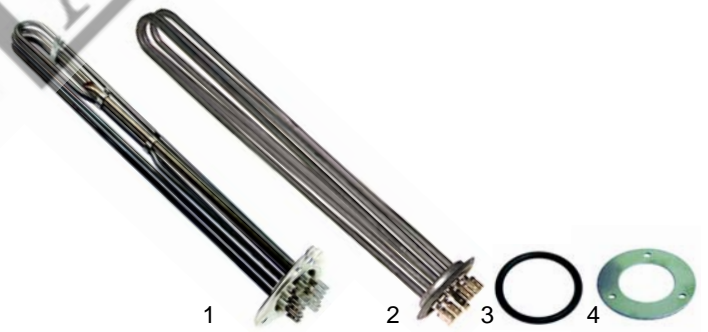

## Marmites (électrique)

Fig.	Réf.	Description	Modèle	Réf. C.
1	101898	veilleuse		0C0744
2	100701	bougie	HPN/GI 810, HPN/GI 815-816,	59380
3	102250	thermocouple	HPN/GI 805, HPN/GI 806	56914
4	375577	thermostat de sécurité	NPGI	05295
4	375675	thermostat de sécurité	NPGD	0C1000