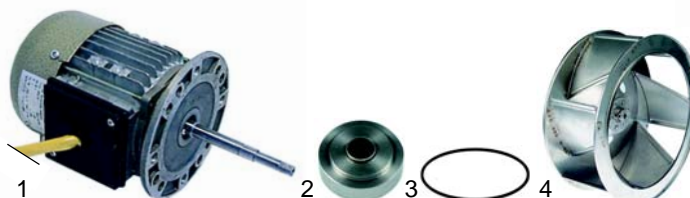

Fig.	Réf.	Description	Modèle	Réf. C.
1	601040	moteur	FCV/_6	54829, 58587
2	693410	bague d'étanchéité		55339
3	693404	joint		55371
4	601220	turbine 280mm		55422

Fig.	Réf.	Description	Modèle	Réf. C.
1	601041	moteur	FCV/_202V, FCV/_10	54836, 58667
1	500815	moteur	FCV/_10-P, FCV/_202V-P	58994
2	693410	bague d'étanchéité	FCV/_10, FCV/_10-P	55339
3	693404	joint		55371
4	601197	turbine 350mm		54890