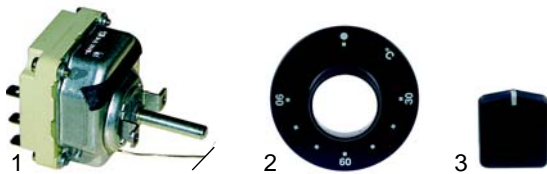

Fig.	Réf.	Description	Modèle	Réf. C.
1	300017	commutateur, 0 - I	NME800	A2241
2	111654	bandeau		0C0518
3	111602	manette		0C0257

Fig.	Réf.	Description	Modèle	Réf. C.
1	375250	thermostat de sécurité	SME350, SME700	04912
2	359132	lampe		04895
3	359123	douille		04896