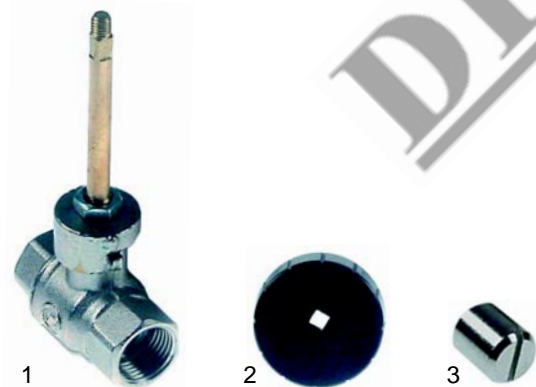

## Bains-maries (mécanique)

Fig.	Réf.	Description	Modèle	Réf. C.
1	540259	robinet à boisseau sphérique	SMG_, SME_	05667
2	514027	levier		04906
3	110704	poignée		04903
4	514006	bec		05411

Fig.	Réf.	Description	Modèle	Réf. C.
1	540962	robinet à boisseau sphérique	RM/_ , RMV/_	53466
2	111655	manette		50908
3	514253	écrou		51048