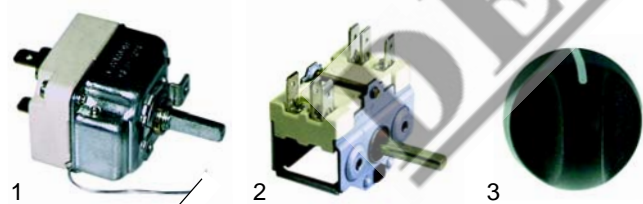

Fig.	Réf.	Description	Modèle	Réf. C.
1	111770	kit manette (3 pièces)	FCF/E4 (nouveau)	06948

Fig.	Réf.	Description	Modèle	Réf. C.
1	390068	thermostat	FCF/_6, FCF/E2	57937
2	300001	commutateur		54375
3	110472	manette		54594, 53813