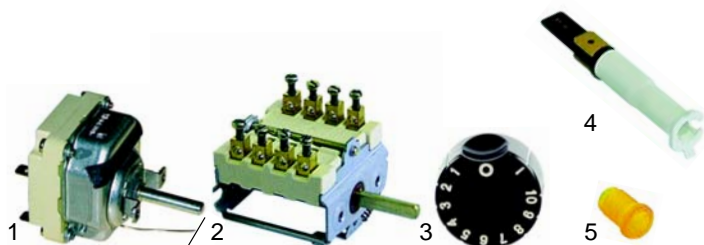

Fig.	Réf.	Description	Modèle	Réf. C.
1	375183	thermostat	SRE_	04917
2	300001	commutateur		04908
3	110713	manette		04916

Fig.	Réf.	Description	Modèle	Réf. C.
1	390142	thermostat de sécurité	SRE_	049919
2	359132	lampe		04895
3	359123	douille		04896