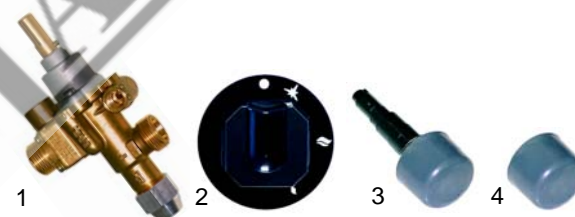

Fig.	Réf.	Description	Modèle	Réf. C.
1	101087	robinet à gaz PEL22		56351, 52146, 53662
2	110045	manette	HTS/G	52138
3	100007	piezo	HTF/G (1ère génération)	52539, 58225

Fig.	Réf.	Description	Modèle	Réf. C.
1	101087	robinet à gaz PEL22		52146
2	110309	manette	MTF/G (1ère génération)	58597
3	100012	piezo	MT/G	02605
4	101339	bouchon		02816