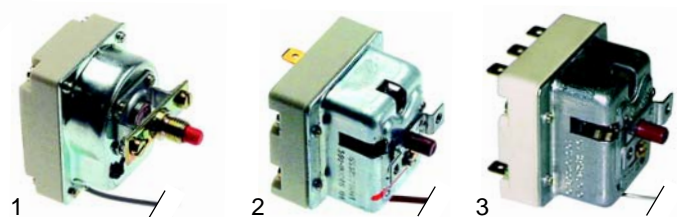

Fig.	Réf.	Description	Modèle	Réf. C.
1	375572	thermostat de sécurité	FCF/G_ (jusqu'à '97)	53980
2	375579	thermostat de sécurité	FCF/G_ (à partir de '97), FCF/E2 (à partir de '91), FCF/E3	03594
3	375162	thermostat de sécurité	FCF/E2, FCF/E40	58198