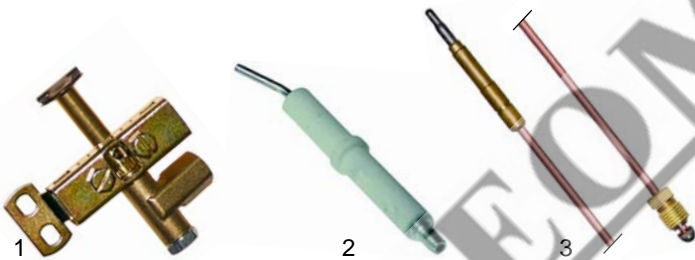

Fig.	Réf.	Description	Modèle	Réf. C.
1	100106	veilleuse, 0,35		58329
1	100046	veilleuse, 0,20	HTS/G HTF/G (1ère génération)	50813
2	100708	bougie		51977
3	102044	thermocouple, 1200mm		20094

Fig.	Réf.	Description	Modèle	Réf. C.
1	100106	veilleuse		58329
2	100706	bougie	MTF/G (1ère génération)	56754
3	102045	thermocouple, 1500mm	MT/G70_	52814