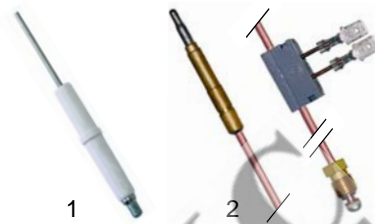

Fig.	Réf.	Description	Modèle	Réf. C.
1	101002	allumeur automatique		03376, 51884
2	100052	veilleuse	FCF/G6 FCF/G10	57411
3	100051	veilleuse	FCF/G20 FCF/G40 FCF/G6 (à partir de '97) FCF/G101, 102, 202	54032