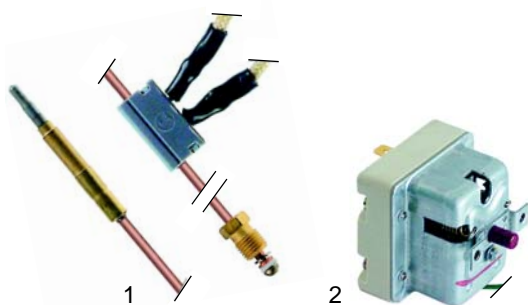

sans image!

Fig.	Réf.	Description	Modèle	Réf. C.
1	fini !	VR8-valve	HPN/G810D, HPN/G815D,	37578
2	110070	manette	HPN/GI810D, HPN/GI815D,	51638
3	100001	piezo	HQNIG/_D, HQNIGI_D	51567

Fig.	Réf.	Description	Modèle	Réf. C.
1	102250	thermocouple	MPD/G2_-, MPI/G2_-, PPNGD_-, PPNGI_	56914
2	375586	thermostat de sécurité		A5435