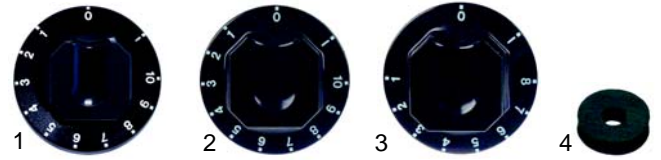

Fig.	Réf.	Description	Modèle	Réf. C.
1	300075	commutateur 5 positions		25300
2	110398	manette/marron	HCS/E400	52184
3	110397	manette/noire	HCS/E800	52183
4	359150	lampe témoin	HCF/E800	53153

Fig.	Réf.	Description	Modèle	Réf. C.
1	300177	commutateur 7 positions	HC/E400	59238
2	110428	manette	HC/E800	59230
3	359364	lampe témoin	HCF/E800	58658, 05010