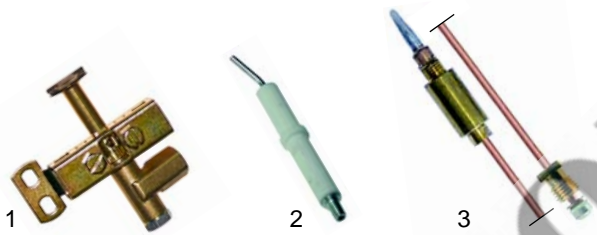

Fig.	Réf.	Description	Modèle	Réf. C.
1	101397	robinet à gaz		04961
2	110716	manette	SCPG350	-
3	100009	piezo		04944

Fig.	Réf.	Description	Modèle	Réf. C.
1	101087	robinet à gaz		52146
2	110448	manette	MCP/G	59378
3	100012	piezo		02605
4	101339	bouchon		02816