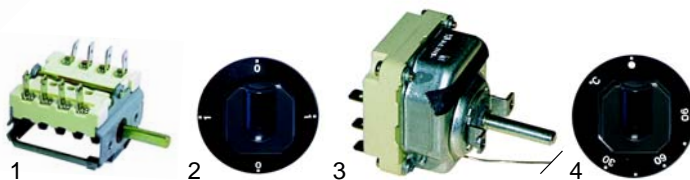

Fig.	Réf.	Description	Modèle	Réf. C.
1	390039	thermostat avec commutateur	HM/E400	51142
2	110467	manette		59491
3	390165	thermostat de sécurité		51644
4	359364	lampe témoin		58658

Fig.	Réf.	Description	Modèle	Réf. C.
1	300020	commutateur, 0 - I		28390
2	110043	manette		50341
3	390040	thermostat, 90°C	HMS/400	51920
4	110046	manette		26915
5	359151	lampe témoin/vert		53148
6	359152	lampe témoin/jaune		53149