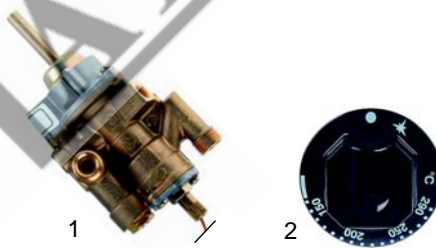

Fig.	Réf.	Description	Modèle	Réf. C.
1	101409	régulateur Eurosit, 280°C		58772
2	110281	manette	MCF/G1090	59010
3	111611	manette	MCF/G1095	02130
4	101392	adaptateur	MCF/G995	58773
5	110357	axe		03654

Fig.	Réf.	Description	Modèle	Réf. C.
1	101955	thermostat PEL25	PCFG_	06597, 04257
2	111612	manette	PTFG_	04336