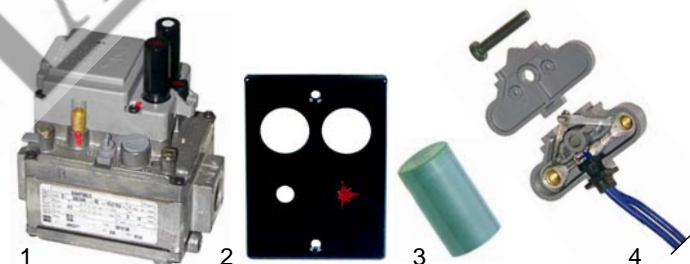

Fig.	Réf.	Description	Modèle	Réf. C.
1	102250	thermocouple avec coupe-circuit	MBGR/G	56914
2	375572	thermostat de sécurité	(à partir de Nr.534...)	53980

Fig.	Réf.	Description	Modèle	Réf. C.
1	101127	Elettrosit	HBR/G803-804,	57543
2	111668	bandeau	HBR/G1003,	51280
3	101309	rallonge	HBR/G1004,	51281
4	101312	micro-rupteur	HBR/G1013	54539