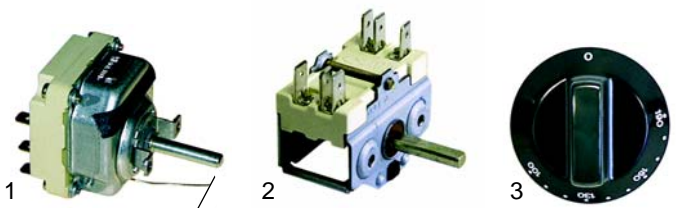

Fig.	Réf.	Description	Modèle	Réf. C.
1	418001	5000W/230V	HFR/E421	54650
2	415377	5500W/230V	HFR/E410-412/ HFR/E418/810/818	59563
3	418002	5500W/230V	HFR/E431/831, NFRE410/810	06571

Fig.	Réf.	Description	Modèle	Réf. C.
1	390056	thermostat		04925
2	300001	commutateur	SFRE350	04908
3	110715	manette	SFRE700	04924