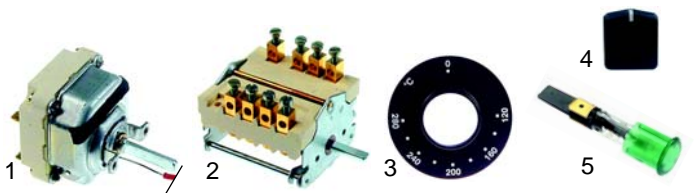

Fig.	Réf.	Description	Modèle	Réf. C.
1	375560	thermostat		04363
2	300002	commutateur		A2134
3	111627	manette	MR/E1, MR/E2, MRV/E1, MRV/E2, SGE350	04710
4	359364	lampe témoin/vert		05010
5	359365	lampe témoin/jaune		05011