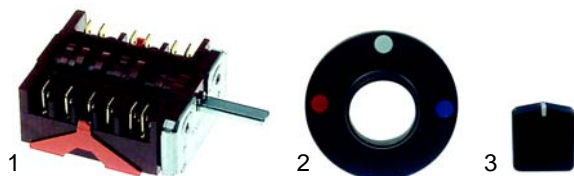

Fig.	Réf.	Description	Modèle	Réf. C.
1	300008	commutateur		51634
2	110042	manette	HQN/EI917,	51552
3	300020	commutateur	HQN/EI1225	28390
4	110043	manette		50341

Fig.	Réf.	Description	Modèle	Réf. C.
1	380015	doseur d'énergie	NPEI806,	55016
2	111608	bandeau	NPEI810,	0C0317
3	111602	manette	NPEI815	0C0257