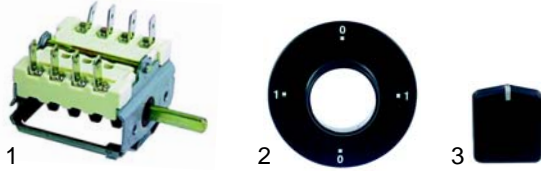

Fig.	Réf.	Description	Modèle	Réf. C.
1	390039	thermostat, 90°C, avec commutateur	NME400	51142
2	111653	bandeau		0C0515
3	111602	manette		0C0257

Fig.	Réf.	Description	Modèle	Réf. C.
1	375143	thermostat, 110°C	SME350, SME700	04911
2	300001	commutateur		04908
3	110712	manette		04909