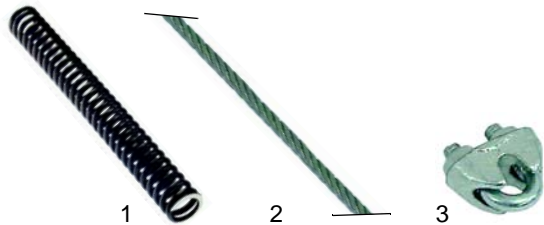

Fig.	Réf.	Description	Modèle	Réf. C.
1	693624	volant		56826
2	693275	chaîne		56862
3	693276	maillon	RBR/_ , MBR/_ ,	56863
4	693277	extrémité attache	MBH/_	56827
5	693278	extrémité attache		56830

Z

Adaptables pour Zanussi