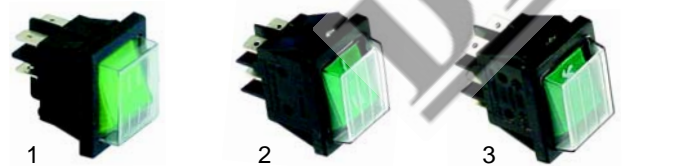

Fig.	Réf.	Description	Modèle	Réf. C.
1	380015	doseur d'énergie		55016
2	301094	commutateur	FCF/_10 (à partir de 91)	55017
3	110474	manette		55026

Fig.	Réf.	Description	Modèle	Réf. C.
1	345983	interrupteur 0-I		53810
2	346384	interrupteur I-II	FCF/_10 (jusqu'à 91), FCF/_20 (jusqu'à 91)	53837
3	346385	commutateur		54552