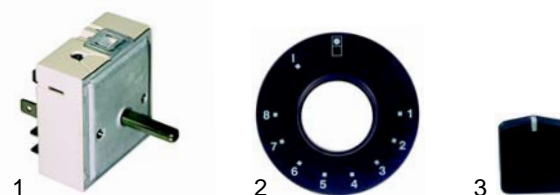

Fig.	Réf.	Description	Modèle	Réf. C.
1	301216	commutateur		59544
2	111635	bandeau	NCPG	0C0560
3	111602	manette		0C0257

Fig.	Réf.	Description	Modèle	Réf. C.
1	380015	doseur d'énergie		55016
2	111609	bandeau	NCPG	0C0318
3	111602	manette		0C0257