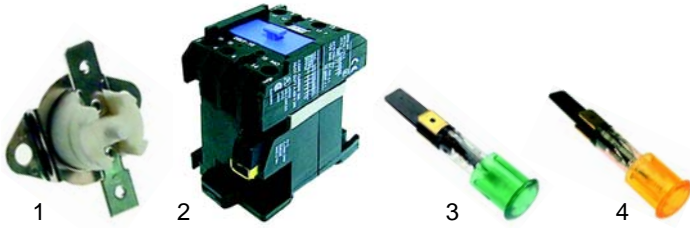

Fig.	Réf.	Description	Modèle	Réf. C.
1	390056	thermostat		51361
2	300001	commutateur	MF/E1S08, MF/E2D08, MFR/E1S08, MFR/E2D02	A2036
3	111664	manette		04783

Fig.	Réf.	Description	Modèle	Réf. C.
1	350071	minuterie		54504
2	345038	bouton-poussoir	HFR/G421	53978
3	345039	capot		53979
4	359110	lampe		53811
5	359804	lentille		53812