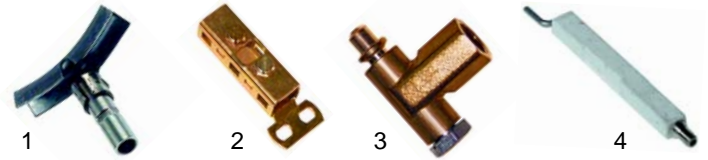

Fig.	Réf.	Description	Modèle	Réf. C.
1	390049	thermostat	HFR/G__	52330
2	390056	thermostat	HFR/G__D	51361
3	110046	manette		26915

Fig.	Réf.	Description	Modèle	Réf. C.
1	101982	vanne gaz		0C0624
2	111661	bandeau	NFRG400/800	0C0623
3	111614	manette	NFRG420/820	0C0189
4	111615	manette		0C0190