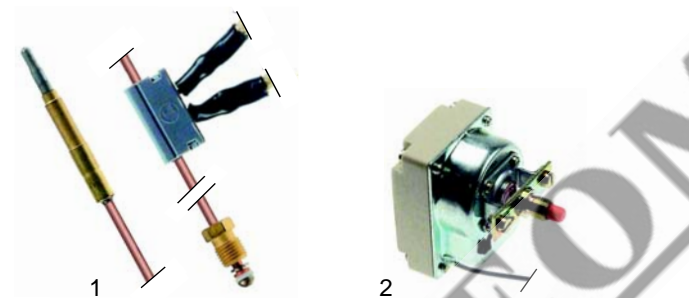

Fig.	Réf.	Description	Modèle	Réf. C.
1	100044	veilleuse		27073
2	100706	bougie	RBR/G	56754
3	102045	thermocouple, 1500mm	MBR/G	56840, 52814
4	100026	câble pour bougie d'allumage, 1000mm		54273

Fig.	Réf.	Description	Modèle	Réf. C.
1	10207	thermocouple		54055
2	100050	veilleuse	MB/_/G, PBRG700/701	59379
3	100701	bougie		53380