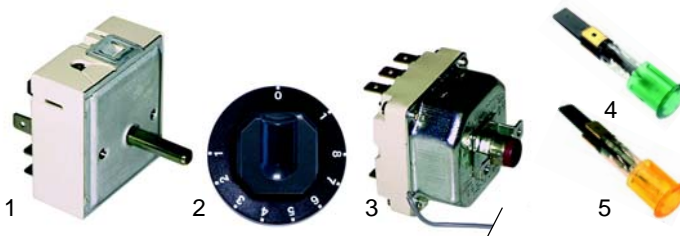

Fig.	Réf.	Description	Modèle	Réf. C.
1	380015	doseur d'énergie		55016
2	110346	manette	MPN/EI 760	02522
3	390165	thermostat de sécurité		51644
4	359364	lampe témoin/verte		58658, 05010
5	359365	lampe témoin/jaune		05012