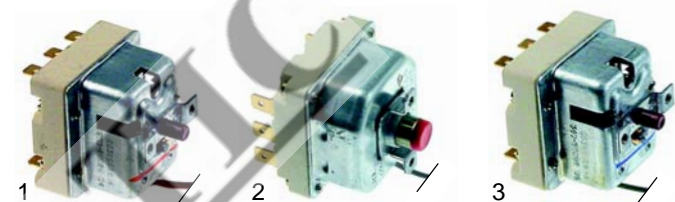

Fig.	Réf.	Description	Modèle	Réf. C.
1	375587	thermostat	HR/E_VC	59235
2	300180	commutateur		06649
3	110447	manette		59403
4	359364	lampe témoin/vert		05010
5	359365	lampe témoin/jaune		05011

Fig.	Réf.	Description	Modèle	Réf. C.
1	375587	thermostat	NRE_, NRFE_	599235
2	300180	commutateur		06649
3	111628	bandeau		0C0466
4	111602	manette		0C0257
5	359364	lampe témoin/verte		05010
6	359365	lampe témoin/jaune		05011