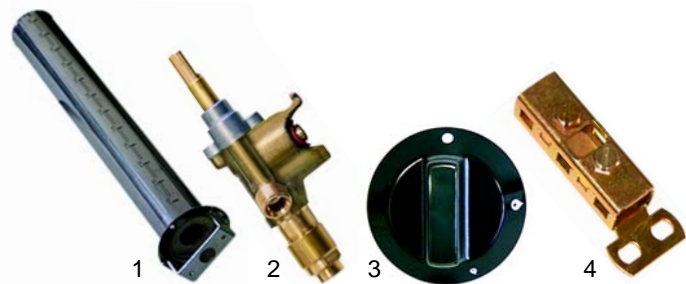

## Grillades (gaz)

Fig.	Réf.	Description	Modèle	Réf. C.
1	104290	brûleur	SRG350,	04954
2	101396	robinet à gaz	SRG360,	04956
3	110710	manette	SRG700,	04957
4	100855	support	SRG710	05618

Fig.	Réf.	Description	Modèle	Réf. C.
1	102121	thermocouple, 600mm	SRG350, SRG360,	04955
2	100009	piezo		04944
3	100018	câble pour bougie d'allumage	SRG700, SRG710	04943
4	100706	bougie		56754