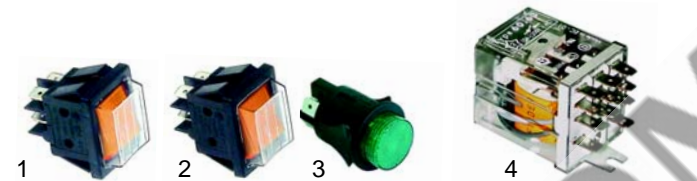

Fig.	Réf.	Description	Modèle	Réf. C.
1	346298	interrupteur	HCP/G (2ème génération)	56879
2	346297	interrupteur		56880
3	345161	interrupteur		54518
4	380312	relais		56466