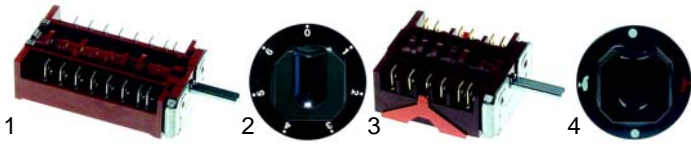

Fig.	Réf.	Description	Modèle	Réf. C.
1	418189	4700W/230V	NPEI 806	02524
2	418126	7500W/230V	NPN/EI_ (2ème génération), HPNS/EI_ (2ème génération), HPA/EI_ (2ème génération),	59665
3	418017	10750W/230V	NPEI 810, NPEI 815	0C0715
4	510408	joint		46213