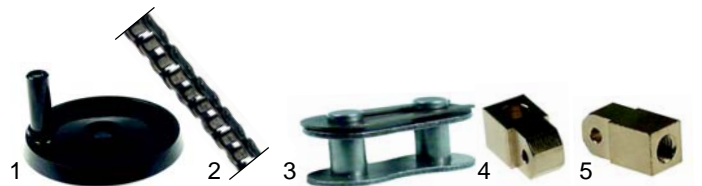

Fig.	Réf.	Description	Modèle	Réf. C.
1	693624	volant		56826
2	693275	chaîne		56862
3	693276	maillon	RBR/_ , MBR/_ ,	56863
4	693277	extrémité attache	MBH/_	56827
5	693278	extrémité attache		56830

Z

Adaptables pour Zanussi