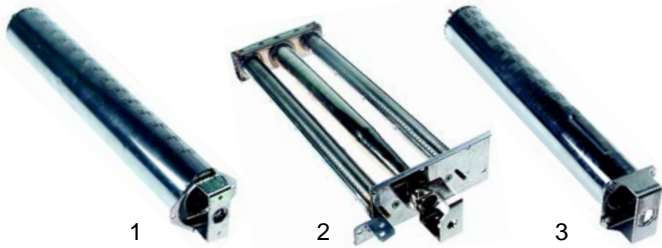

## Cuiseurs à pâtes (gaz)

Fig.	Réf.	Description	Modèle	Réf. C.
1	105407	brûleur	SCPG350	05794
2	105637	brûleur	MCP/G_, HCP/G_ (à partir de '95), CCPG_	59523
3	105638	brûleur	MCP/G1, MCP/G2, PCPG350, PCPG700	04726