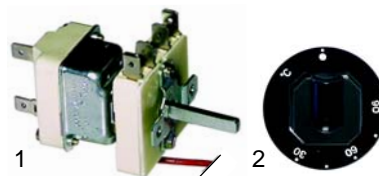

Fig.	Réf.	Description	Modèle	Réf. C.
1	300017	commutateur, 0 - I		A2241
2	110449	manette	HM/800	59333
3	375092	thermostat, 90°C		52000
4	110467	manette		02386

Fig.	Réf.	Description	Modèle	Réf. C.
1	390039	thermostat avec commutateur	CMAE400	51142
2	110467	manette		02386