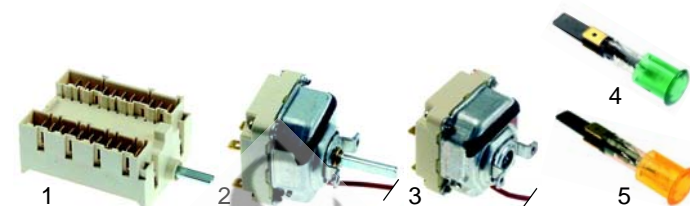

Fig.	Réf.	Description	Modèle	Réf. C.
1	375587	thermostat		59235
2	550060	étrier	HCF/GE (2ème génération), HCF/E (2ème génération)	A2205
3	300002	commutateur		A2134
4	110427	manette		59236

Fig.	Réf.	Description	Modèle	Réf. C.
1	380017	doseur d'énergie		53695
2	110426	manette		59850
3	375571	thermostat de sécurité	HCF/GE (2ème génération), HCF/E (2ème génération)	51454
4	359364	lampe témoin/vert		58658
5	359365	lampe témoin/jaune		58659