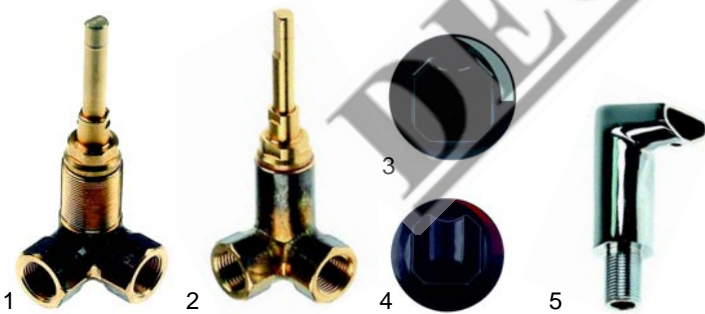

## Marmites (mécanique)

Fig.	Réf.	Description	Modèle	Réf. C.
1	540971	robinet eau/droite		25733, 03516
2	540930	robinet eau/gauche		26537, 03517
3	111642	manette	RPN/_	51694
4	111678	manette		51695
5	550843	vis		51675
6	540990	bec		51672