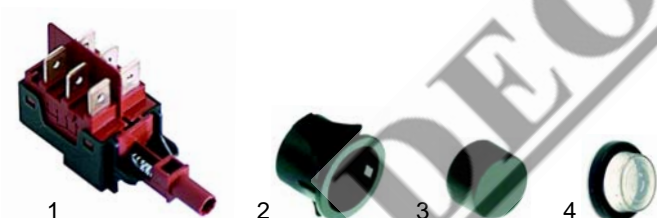

Fig.	Réf.	Description	Modèle	Réf. C.
1	111710	manette		02672
2	359139	lampe témoin/vert	universel	58544
3	359140	lampe témoin/jaune		58522

Fig.	Réf.	Description	Modèle	Réf. C.
1	693429	douille		02662
2	693432	joint	FCF/_ (température à coeur- régulateur électronique)	02663
3	693430	écrou		51263
4	693431	rondelle		02727
5	111773	manette		02671