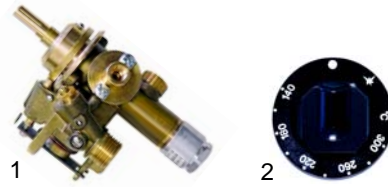

Fig.	Réf.	Description	Modèle	Réf. C.
1	fini	robinet thermostatique	RCF/G	54129
2	111610	manette	RTF/G	54126
3	550677	joint	MTF/G	54108

Fig.	Réf.	Description	Modèle	Réf. C.
1	fini	robinet thermostatique	MCF/G	54635, 54129
2	110319	manette		58537