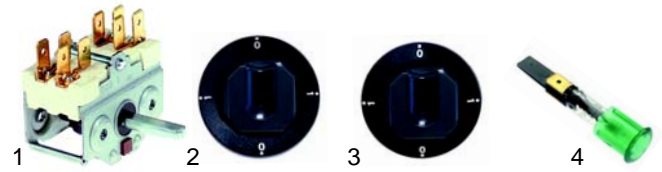

Fig.	Réf.	Description	Modèle	Réf. C.
1	300074	commutateur	MCC/E350, MW/E1, PCCE350	A2162
2	110315	manette	MCC/E350	58629
3	110449	manette	MW/E1, PCCE350	59333
4	359364	lampe témoin/vert		58658