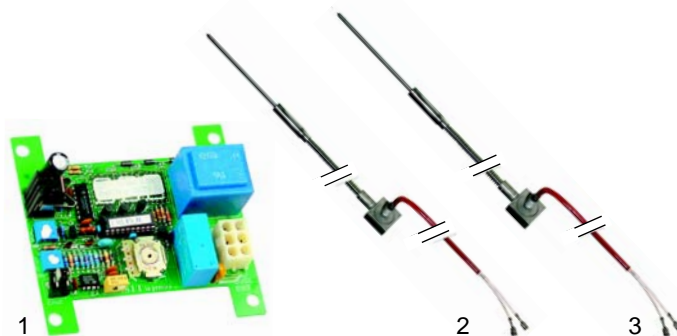

Fig.	Réf.	Description	Modèle	Réf. C.
1	400744	électronique	FCF/_	03763
2	379060	capteur/température à coeur	FCF/_101	02673
2	379061	capteur/température à coeur	FCF/_201, FCF/_202	03853