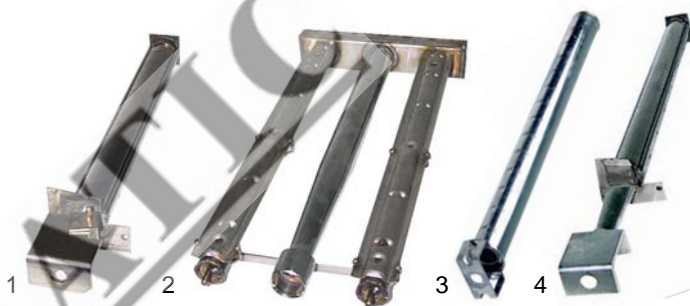

## Grillades (gaz)

Fig.	Réf.	Description	Modèle	Réf. C.
1	104227	brûleur	RR/G_, RRV/G, MR/G_	53380, 58696
2	104226	brûleur	MR/G_ (plaque chromée)	58770
3	104578	brûleur	MR/G1_, MR/G2, MRV/ G1_, MRV/G1_, MRV/G2_	04591
4	104129	brûleur	HRS/G_	52912