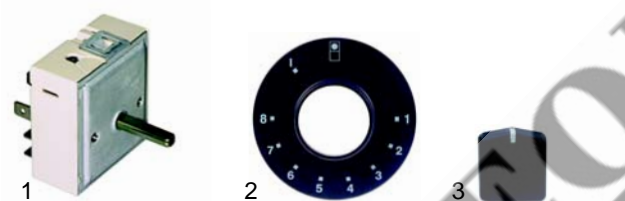

Fig.	Réf.	Description	Modèle	Réf. C.
1	375581	thermostat	NBRG800/800H	02109
2	111620	bandeau	NBRG810/810H	0C0258
3	111602	manette	NBRG815/815H	0C0257

Fig.	Réf.	Description	Modèle	Réf. C.
1	101187	vanne Novasit mV.	HBR/G800-801,	02606
2	110358	adaptateur	HBR/G805-806,	59305
3	111534	manette	HBR/G810-811,	59304