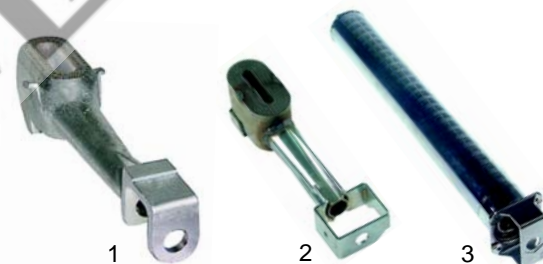

## Chauffe-frites (électrique)

Fig.	Réf.	Description	Modèle	Réf. C.
1	415103	650W/230V	SCCE350	04898
2	550541	ferrure	MCC/350, MW/E1, PCCE350	02843

Fig.	Réf.	Description	Modèle	Réf. C.
1	380015	doseur d'énergie		05270
2	110708	manette	SCCE/350	04897
3	359132	lampe		04895
4	359123	douille		04896