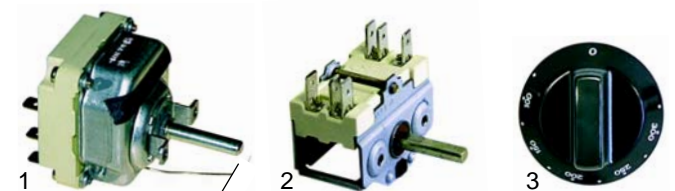

Fig.	Réf.	Description	Modèle	Réf. C.
1	375183	thermostat	SRE_	04917
2	300001	commutateur		04908
3	110713	manette		04916