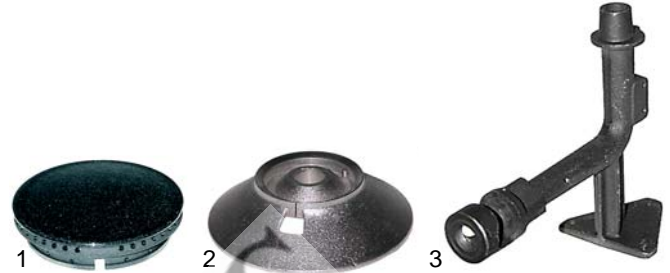

Fig.	Réf.	Description	Modèle	Réf. C.
1	100043	veilleuse		20152
2	102045	thermocouple 1500mm	FT/G2V	52814
3	101087	robinet à gaz	(509474)	52146
4	110897	manette		54105

Fig.	Réf.	Description	Modèle	Réf. C.
1	101083	robinet à gaz	FT/G2	25021
2	110047	manette	(253103) (2VV02B)	56016 26798