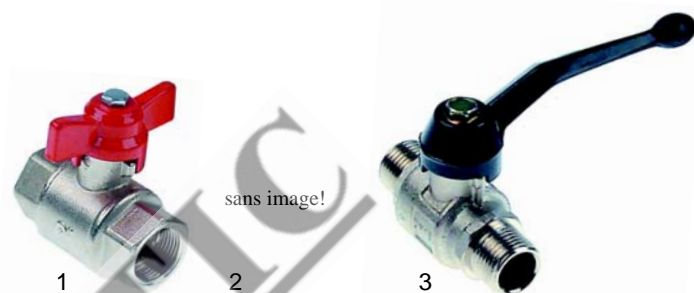

## Friteuses (mécanique)

Fig.	Réf.	Description	Modèle	Réf. C.
1	540259	robinet à boisseau sphérique		05667
2	514006	bec	SFRG_	05678
3	514027	levier	SFRE_	-
4	110704	poignée		04906

Fig.	Réf.	Description	Modèle	Réf. C.
1	540972	robinet à boisseau sphérique	MFR/G (fixe), RFR/G (fixe), HFR/_	53108
2	fini	robinet à boisseau sphérique	RFR/E (de table)	55027
3	540974	robinet à boisseau sphérique	RFR/E (fixe)	54945