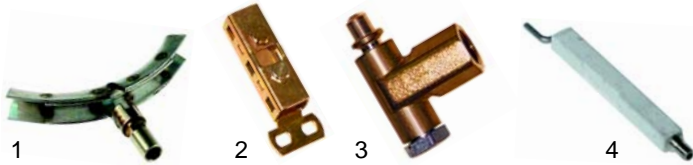

Fig.	Réf.	Description	Modèle	Réf. C.
1	102816	tete de veilleuse		03394
2	100855	support	MFR/G740	52246+52256
3	100883	support inférieur	PFRG740	52686
4	100708	bougie		52610