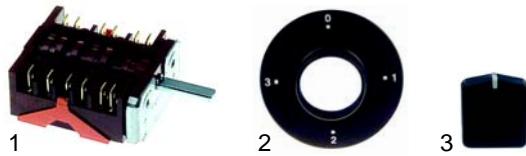

Fig.	Réf.	Description	Modèle	Réf. C.
1	540927	robinet à boisseau sphérique	HCP_, RCPE700, MCP/G_, MCP/E_, MCP/E2S, MCP/E25H, PCPE710/720	56885
2	540928	rallonge		56985
3	540929	poignée		56887

Fig.	Réf.	Description	Modèle	Réf. C.
1	301216	commutateur		59544
2	111635	bandeau	NCPE400/410, NCPE800/810	0C0560
3	111602	manette		0C0257