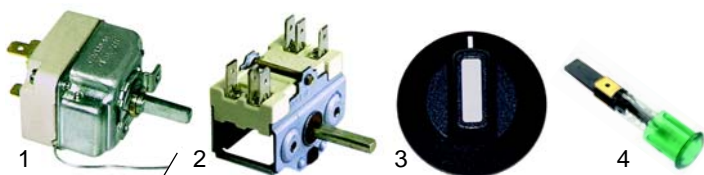

## Armoires chauffantes (électrique)

Fig.	Réf.	Description	Modèle	Réf. C.
1	416978	2500W/230V	série 700	A2201
2	415383	2500W/230V	HMA/E800	52416, 52429

Fig.	Réf.	Description	Modèle	Réf. C.
1	375055	thermostat	700 série	52000
2	300001	commutateur		A2036
3	110253	manette		A2269
4	359364	lampe témoin		05010