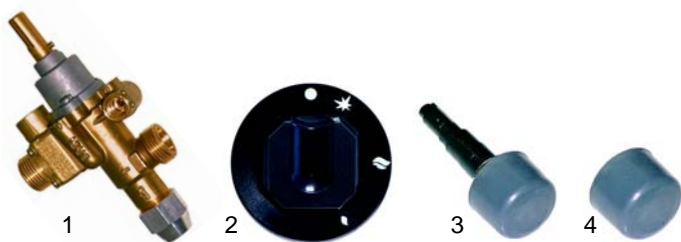

Fig.	Réf.	Description	Modèle	Réf. C.
1	104579	brûleur	HRS/G_ (plaque chromée)	56002
2	104580	brûleur	HR/G (1ère génération), CRAG_	A5124, OG2270
3	104581	brûleur	HR/G (2ème génération), NRG_	06650

Fig.	Réf.	Description	Modèle	Réf. C.
1	101087	robinet à gaz		52146, 53199
2	111599	manette	RR/G_, RRV/G_	52604
3	100007	piezo		52539