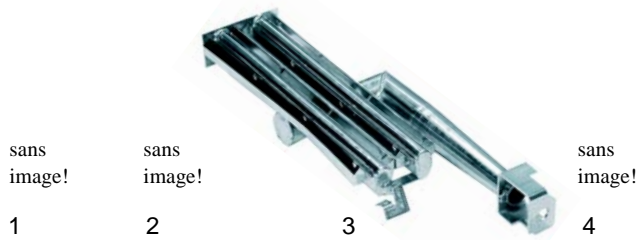

## Marmites (gaz)

Fig.	Réf.	Description	Modèle	Réf. C.
1	104157	brûleur	RPN/G_, RPN/G1_, MPN/G, MPN/G1_	51716
2	105641	brûleur	MPD/G2_, MPI/G2, PPNGD_, PPNG1_	04847
3	105654	brûleur	HQN/G917, HQN/G1 917	51563
3	105655	brûleur	HQN/G1225, HQN/G1 1225	51564