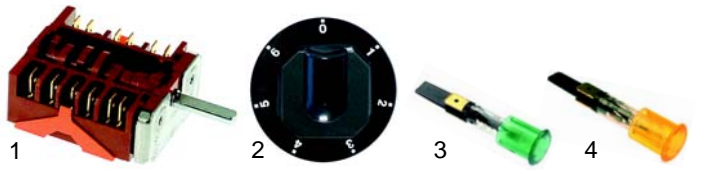

Fig.	Réf.	Description	Modèle	Réf. C.
1	300004	commutateur 7 positions	MC/E350	53408
2	110317	manette	MC/E700	53547
3	359364	lampe témoin/vert	MC/E1050 MCF/E700	05010, 58658
4	359365	lampe témoin/jaune	MCF/E1050	05011, 58659