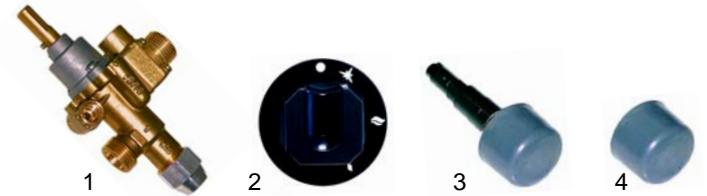

Fig.	Réf.	Description	Modèle	Réf. C.
1	101397	robinet à gaz		04961
2	110716	manette	SCPG350	-
3	100009	piezo		04944

Fig.	Réf.	Description	Modèle	Réf. C.
1	101087	robinet à gaz		52146
2	110448	manette	MCP/G	59378
3	100012	piezo		02605
4	101339	bouchon		02816