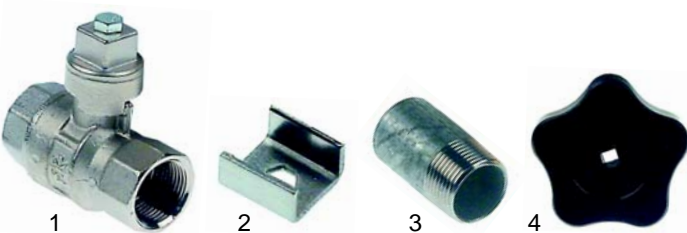

Fig.	Réf.	Description	Modèle	Réf. C.
1	540977	robinet à boisseau sphérique		56114
2	540978	tôle d'arrêt	HFR/E410-412, HFR/E810	03378
3	540988	rallonge		59318
4	111666	manette		10142

Fig.	Réf.	Description	Modèle	Réf. C.
1	693396	joint	universel	57402
2	693397	vitre		57400
3	693398	cadre		57382