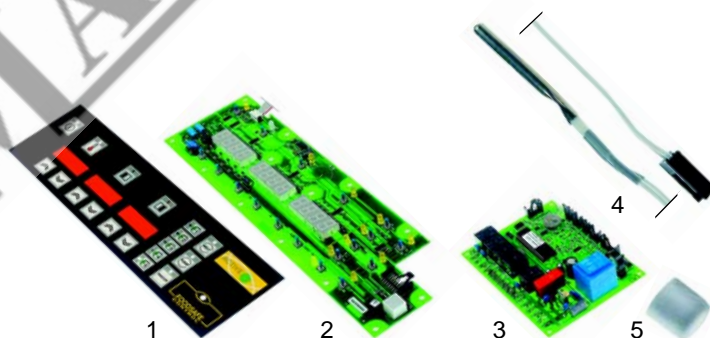

Fig.	Réf.	Description	Modèle	Réf. C.
1	301216	commutateur		59544
2	300001	commutateur		A2036
3	111662	manette	HFH/E430	06144
4	359364	lampe témoin/vert		05010
5	359365	lampe témoin/vert		05011

Fig.	Réf.	Description	Modèle	Réf. C.
1	375578	thermostat de sécurité		04472
2	345254	micro-rupteur	NFRE410/810	53671
3	359364	lampe témoin/vert		05010
4	359365	lampe témoin/jaune		05011