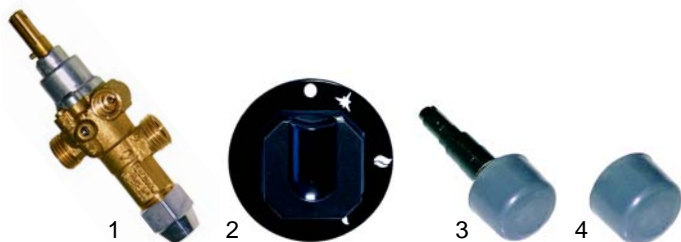

Fig.	Réf.	Description	Modèle	Réf. C.
1	101087	robinet à gaz		52146
2	110309	manette	MR/G	58597
3	100012	piezo		02605
4	101339	bouchon		02816

Fig.	Réf.	Description	Modèle	Réf. C.
1	101409	régulateur Eurosit		58772
2	110308	manette	MR/G_ (patte chromée)	58776
3	100012	piezo		02605
4	101339	bouchon		02816