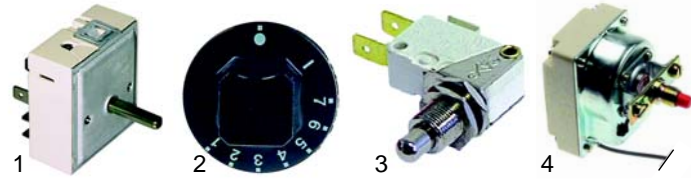

Fig.	Réf.	Description	Modèle	Réf. C.
1	375562	thermostat de sécurité	MBR/E2_	04269
2	345254	micro-rupteur	MBK/E2_	53671
3	380244	contacteur	PBRE70_	03598

Fig.	Réf.	Description	Modèle	Réf. C.
1	380015	doseur d'énergie	HBR/E800-801,	55016
2	111670	manette	HBR/E805-806,	59469
3	345032	micro-rupteur	HBR/E810-811,	46063
4	375572	thermostat de sécurité	HBR/E815-816	53980