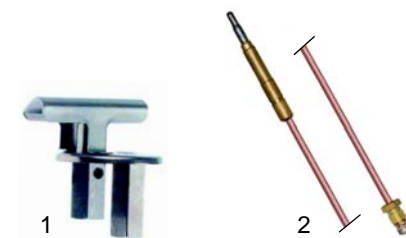

Fig.	Réf.	Description	Modèle	Réf. C.
1	101897	robinet à gaz		0C0205
2	111598	manette	NCG_	0C0191
3	111632	bandeau/devant	NCFG_	0C0192
4	111633	bandeau/derrière	NCFGE_	0C0193
5	104563	renforcement	NCFG_	69567