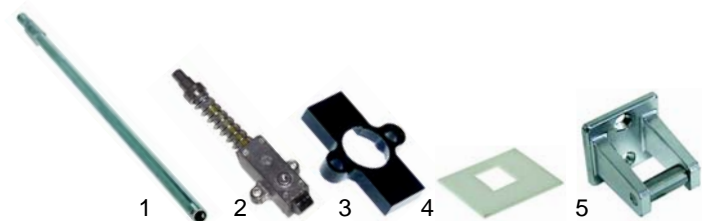

Fig.	Réf.	Description	Modèle	Réf. C.
1	900187	joint de porte, 585 x 395mm	FCF/_6	55414
2	900190	joint vitre	(jusqu'à '97)	55412

Fig.	Réf.	Description	Modèle	Réf. C.
1	690869	tige		03825
2	690041	taquet		03822
3	690875	console	FCF/_201	04104
4	700491	joint	FCF/_202	03990
5	690040	gâche		04232