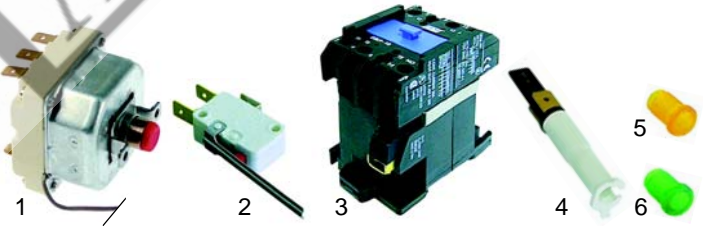

Fig.	Réf.	Description	Modèle	Réf. C.
1	390056	thermostat		51361
2	111617	manette	RFR/E302, RFR/E305, RFR/E701, RFR/E312, RFR/E315, RFR/E711	53867
3	300102	commutateur		50857
4	111638	manette		26797

Fig.	Réf.	Description	Modèle	Réf. C.
1	375641	thermostat de sécurité		54932
2	345254	micro-rupteur		53671
3	380204	contacteur	RFR/E302, RFR/E305,	75796
4	359110	lampe/jaune	RFR/E701, RFR/E312,	53811
4	359109	lampe/vert	RFR/E315, RFR/E711	54150
5	359804	lentille/jaune		53812
6	359803	lentille/vert		54151