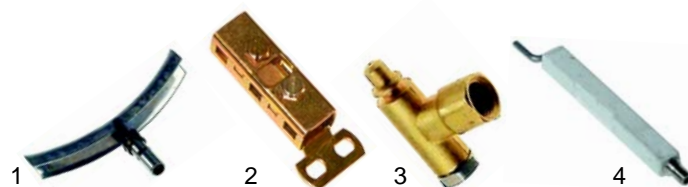

Fig.	Réf.	Description	Modèle	Réf. C.
1	102665	tête de veilleuse	HFH/G430, HFH/G435	06128
2	100855	support	HFR/G430, HFR/G830 HFRS/G430	52246+52556
3	100880	support inférieur	NFRG420/820	06725
4	100708	bougie	NFRG430/440/450	59380