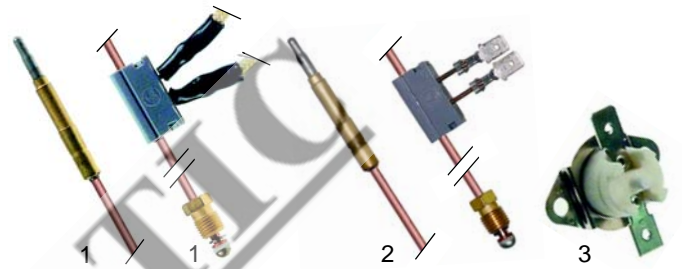

Fig.	Réf.	Description	Modèle	Réf. C.
1	100836	tete de veilleuse	RFR/G300, RFR/G700,	52280
2	100855	support	RFR/G301,	52246+52256
3	100882	support inférieur 0,25	RFR/G701,	52281
3	100833	support inférieur 0,35	MFR/G350, MFR/G700,	52686
4	100708	bougie	PFRG350/700	52610