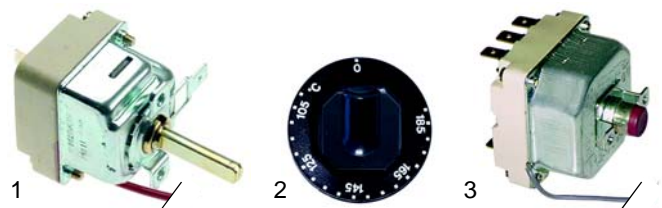

Fig.	Réf.	Description	Modèle	Réf. C.
1	101187	soupape Novasit (mV)		02606
2	101800	rallonge	MFR/G740	02604
3	111656	manette	PFRG740	02603
4	100012	piezo		02605
5	101339	bouchon		02816

Fig.	Réf.	Description	Modèle	Réf. C.
1	101188	régulateur Eurosit		03334
2	110358	adaptateur	MFR/G380, MFR/G381, MFR/G350, MFR/G351,	03391
3	110282	manette	MFR/G700, MFRG701, PFRG350/381/700/731,	03392
4	100012	piezo	CFRG40M/80M	02605
5	101339	bouchon		02816