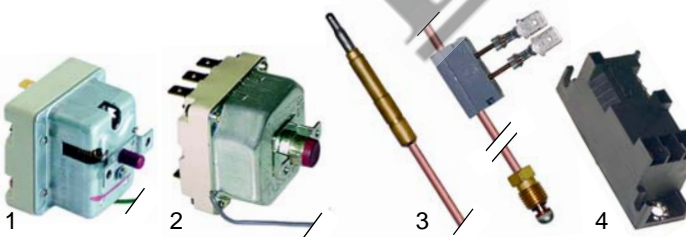

Fig.	Réf.	Description	Modèle	Réf. C.
1	301216	commutateur		59544
2	300001	commutateur	HFH/G430	A2036
3	111662	manette		06144
4	359364	lampe témoin/vert		05010
5	359365	lampe témoin/jaune		05011

Fig.	Réf.	Description	Modèle	Réf. C.
1	375586	thermostat de sécurité	HFR/G410-412, HFR/G810	A5435
2	375108	thermostat de sécurité	HFR/G410D, HFR/G810D	52331
3	102070	thermocouple	HFR/G410-412, HFR/G810	54055
4	101002	allumeur automatique	HFR/G410D, HFR/G810D	033076 51884