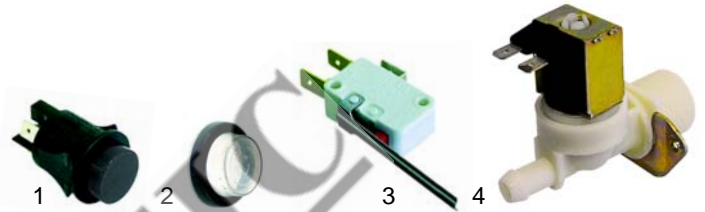

Fig.	Réf.	Description	Modèle	Réf. C.
1	375581	thermostat	HBR/G800-801, HBR/G805-806, HBR/G810-811, HBR/G815-816	02109
2	111669	manette		59468
3	380015	doseur d'énergie		55016
4	111670	manette		59469

Fig.	Réf.	Description	Modèle	Réf. C.
1	345038	interrupteur		58274
2	345039	capot	HBR/G820, HBR/G825	53979
3	345254	micro-rupteur		53671
4	373017	électrovanne		55132