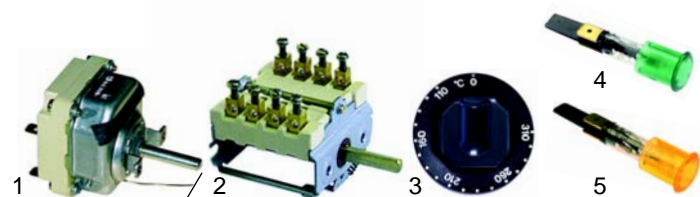

Fig.	Réf.	Description	Modèle	Réf. C.
1	375038	thermostat		52916
2	300080	commutateur		26945
3	111629	manette	RR/E_, RRV/E_	26801
4	359110	lampe		53811
5	359804	lentille		53812

Fig.	Réf.	Description	Modèle	Réf. C.
1	101397	robinet à gaz		04961
2	110716	manette	SCG350, SCG700	04966
3	102041	thermocouple, 600mm		04942