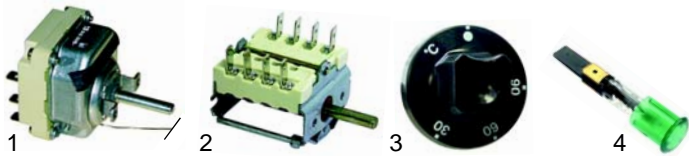

Fig.	Réf.	Description	Modèle	Réf. C.
1	390039	thermostat, 90°C, avec commutateur	MM/E350	51142
2	110344	manette		58651
3	359364	lampe témoin		58658

Fig.	Réf.	Description	Modèle	Réf. C.
1	375092	thermostat, 90°C	MM/E700	52000
2	300002	commutateur		A2134
3	110345	manette		02546
4	359364	lampe témoin		58658