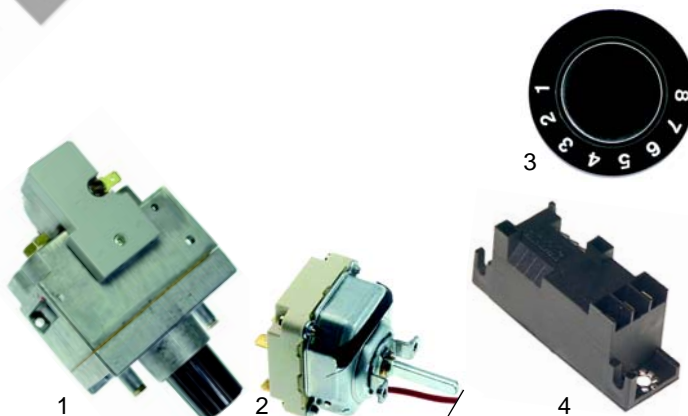

Fig.	Réf.	Description	Modèle	Réf. C.
1	101095	robinet à gaz		04282
2	110348	manette	MR/G1, MR/G2	59206
3	100012	piezo		02605
4	101339	bouchon		02816

Fig.	Réf.	Description	Modèle	Réf. C.
1	101409	régulateur Eurosit		58772
2	110358	adaptateur		03391
3	111623	manette	MR/G1_VC, MR/G2_VC	04658
4	100012	piezo		02605
5	101339	bouchon		02816

Fig.	Réf.	Description	Modèle	Réf. C.
1	101087	robinet à gaz		52146, 52921
2	110045	manette	HRS/G	52138
3	100007	piezo		52539

Fig.	Réf.	Description	Modèle	Réf. C.
1	101183	vanne Composit		53973
2	375574	thermostat	HBS/G_VC	55996
3	110046	manette		26915
4	101002	allumeur automatique		53643