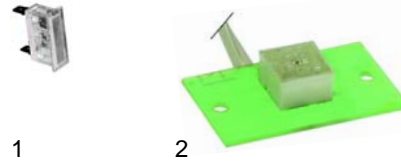

Fig.	Réf.	Description	Modèle	Réf. C.
1	301093	commutateur rotatif programme		56674
2	300020	thermocontacteur	FCV/E_CE	28390
3	111762	joint		56500
4	111763	manette		56503

Fig.	Réf.	Description	Modèle	Réf. C.
1	359842	lampe témoin	FCV/E_CE	56501
2	359843	bouton-poussoir		56504