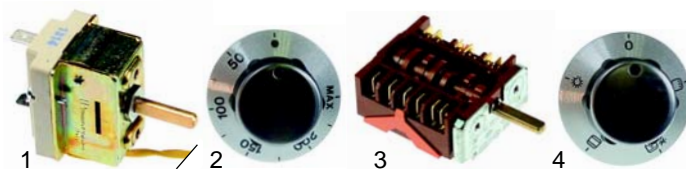

DEOM

Fours à convection

Fig.	Réf.	Description	Modèle	Réf. C.
1	375664	thermostat	FCF/E4	54323
2	301095	commutateur		54324
3	111684	manette		54278, 66204

Fig.	Réf.	Description	Modèle	Réf. C.
1	375665	thermostat	FCF/E4 (240271/2)	05207
2	111686	manette		05208
3	301229	commutateur		05213
4	111687	manette		05209