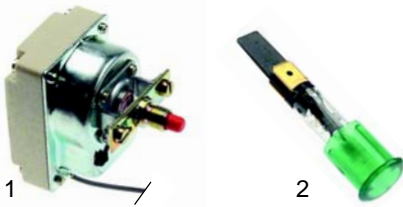

Fig.	Réf.	Description	Modèle	Réf. C.
1	375565	thermostat de sécurité	NBRG800/800H	0C0270
2	345254	micro-rupteur	NBRG810/810H	53671
3	370015	électrovanne	NBRG815/815H	0C0688

Fig.	Réf.	Description	Modèle	Réf. C.
1	102252	thermocouple	HBR/G800-801,	02784
2	100012	piezo	HBR/G805-806,	02605
3	101339	bouchon	HBR/G810-811,	02816