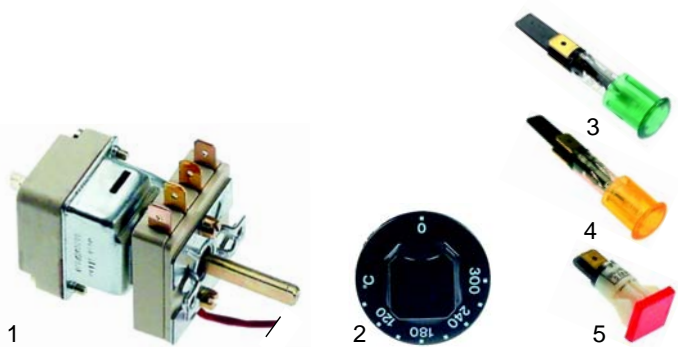

Fig.	Réf.	Description	Modèle	Réf. C.
1	375581	thermostat		02109
2	111671	manette		02104
3	359364	lampe témoin/vert	HBR/E820,	58658
4	359365	lampe témoin/jaune	HBR/E825	58659

Fig.	Réf.	Description	Modèle	Réf. C.
1	375581	thermostat		02109
2	111669	manette	HBR/E800-801,	59468
3	359364	lampe témoin/vert	HBR/E805-806,	58658
4	359365	lampe témoin/jaune	HBR/E810-811,	58659
5	359366	lampe témoin/rouge	HBR/E815-816	58712