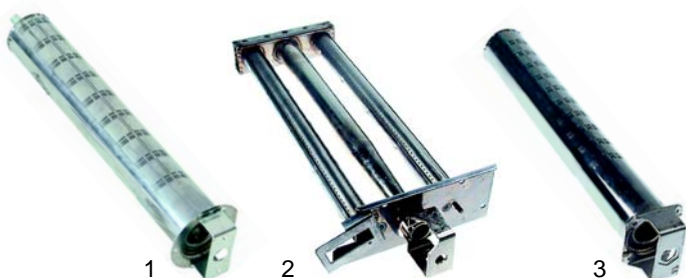

## Cuiseurs à pâtes (gaz)

Fig.	Réf.	Description	Modèle	Réf. C.
1	105407	brûleur	SCPG350	05794
2	105637	brûleur	MCP/G_, HCP/G_ (à partir de '95), CCPG_	59523
3	105638	brûleur	MCP/G1, MCP/G2, PCPG350, PCPG700	04726