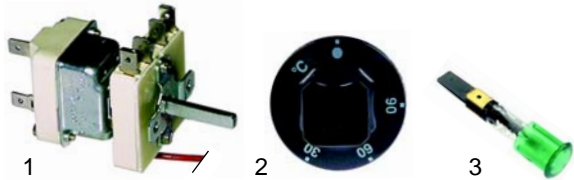

Fig.	Réf.	Description	Modèle	Réf. C.
1	390039	thermostat, 90°C, avec commutateur	MM/E350	51142
2	110344	manette		58651
3	359364	lampe témoin		58658

Fig.	Réf.	Description	Modèle	Réf. C.
1	375092	thermostat, 90°C	MM/E700	52000
2	300002	commutateur		A2134
3	110345	manette		02546
4	359364	lampe témoin		58658