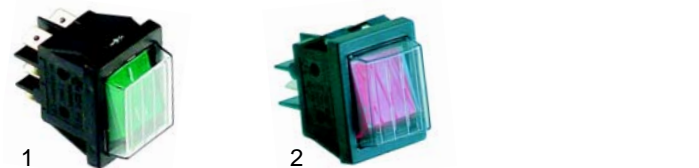

Fig.	Réf.	Description	Modèle	Réf. C.
1	380015	doseur d'énergie		55016
2	301094	commutateur	FCF/_10 (à partir de 91)	55017
3	110474	manette		55026

Fig.	Réf.	Description	Modèle	Réf. C.
1	345983	interrupteur 0-I		53810
2	346384	interrupteur I-II	FCF/_10 (jusqu'à 91), FCF/_20 (jusqu'à 91)	53837
3	346385	commutateur		54552