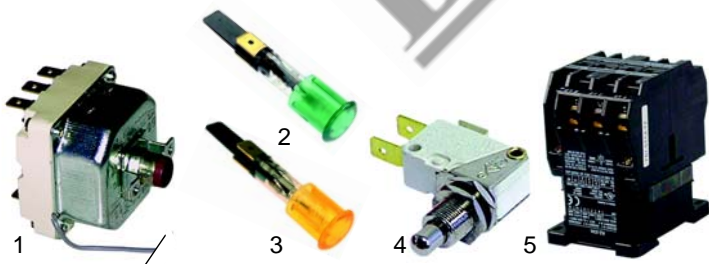

Fig.	Réf.	Description	Modèle	Réf. C.
1	390052	thermostat	MFR/E740	52330
2	110314	manette		58591

Fig.	Réf.	Description	Modèle	Réf. C.
1	375576	thermostat	MF/E1S07, MF/E2D07,	05940
2	300001	commutateur	MFR/E1S07, MFR/E2D07	A2036
3	111659	manette	MFR/E1S14, MFR/E2D14, PFRE381T/731T/381/731/355/705	59303