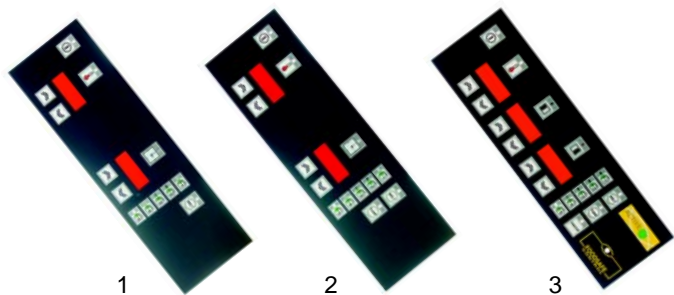

Fig.	Réf.	Description	Modèle	Réf. C.
1	400994	feuille frontale		06608
2	400741	clavier électronique	HFH/G435	06644
3	400996	carte mère		06624
4	379918	capteur		06609
5	400997	touche		02670

Fig.	Réf.	Description	Modèle	Réf. C.
1	400998	feuille frontale	NFRG430	0C1015
2	400999	feuille frontale	NFRG435	0C1016
3	400994	feuille frontale	NFRG440	06608