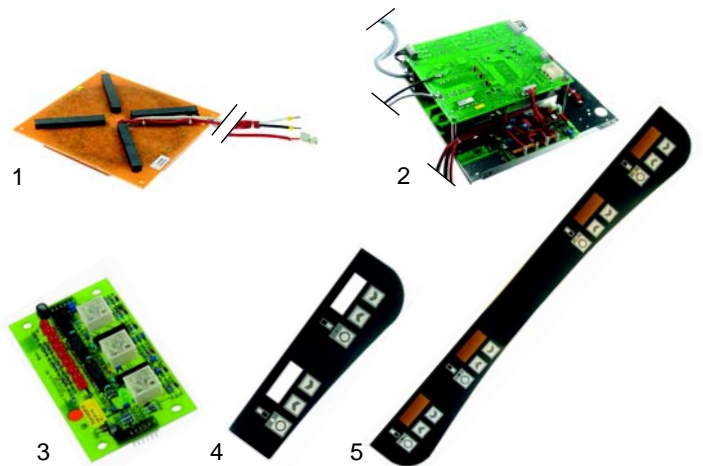

Foyers de cuisson (à induction)

Fig.	Réf.	Description	Modèle	Réf. C.
1	359326	indicateur de chaleur résiduelle		59047
2	359364	lampe témoin/vert		05010, 58658
3	359365	lampe témoin/jaune	universel	05011, 58659
4	380004	doseur d'énergie, 2 circuits		59046

Fig.	Réf.	Description	Modèle	Réf. C.
1	404001	bobine, 5kW/400W		0C0027
2	404002	convertisseur de fréquence	NINE400	0C0028
			NINE800	
3	404003	clavier électrique		0C0025
4	404004	plastron	NINE400	0C0026
5	404005	plastron	NINE800	0C0038