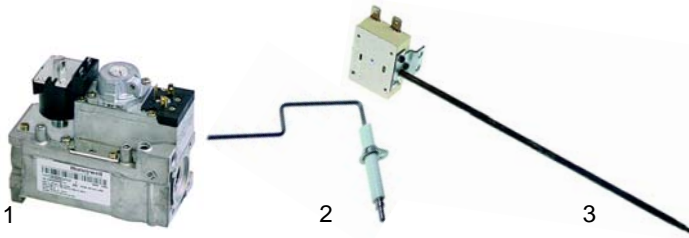

Foyers de cuisson (céramique/gaz)

Fig.	Réf.	Description	Modèle	Réf. C.
1	101164	vanne gaz		03040
2	100739	électrode	HI/G400 HI/G800	03041
3	375561	thermostat		03047