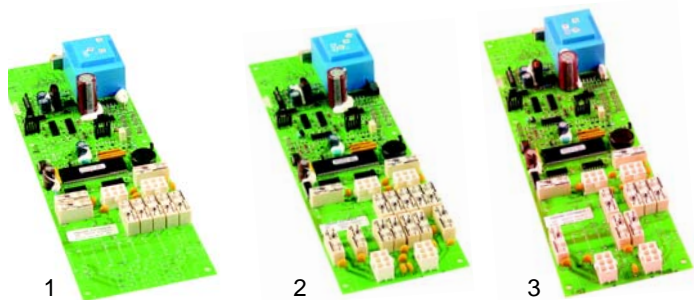

Fig.	Réf.	Description	Modèle	Réf. C.
1	400745	carte de puissance	L2/L3	02684, 06715
2	400746	carte de puissance	L4/L6/ L4 chauffe-eau/ L6 chauffe-eau	04079, 06517, 03546
3	400748	carte de puissance	L3 chauffe-eau	04105, 06716