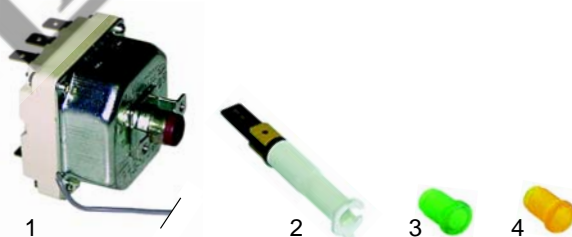

Fig.	Réf.	Description	Modèle	Réf. C.
1	390165	thermostat de sécurité		51644
2	359109	lampe/verte	RPN/EI 760	54150
2	359110	lampe/jaune		53811
3	359803	lentille/verte		54151
4	359804	lentille/jaune		75589