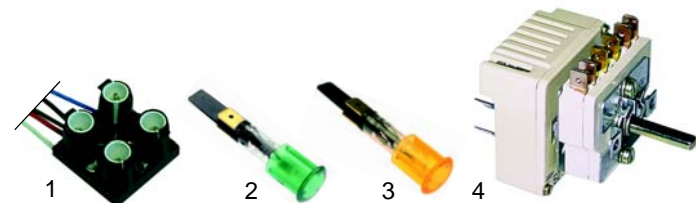

Foyers de cuisson (à induction)

Fig.	Réf.	Description	Modèle	Réf. C.
1	359326	indicateur de chaleur résiduelle		59047
2	359364	lampe témoin/vert		05010, 58658
3	359365	lampe témoin/jaune	universel	05011, 58659
4	380004	doseur d'énergie, 2 circuits		59046

Fig.	Réf.	Description	Modèle	Réf. C.
1	404001	bobine, 5kW/400W		0C0027
2	404002	convertisseur de fréquence	NINE400	0C0028
			NINE800	
3	404003	clavier électrique		0C0025
4	404004	plastron	NINE400	0C0026
5	404005	plastron	NINE800	0C0038