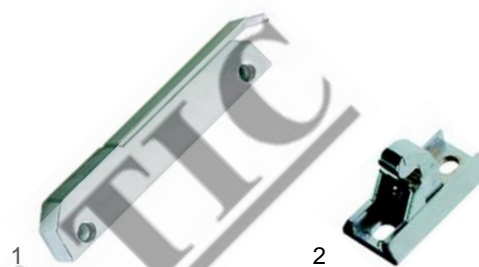

### Composants (mécanique)

Fig.	Réf.	Description	Modèle	Réf. C.
1	540977	robinet à boisseau sphérique	FCV/_	56114
2	514066	rallonge	FCV/G_, FCV/E (jusqu'à '91)	56116
3	514067	rallonge	FCV/E (à partir de '91)	56567