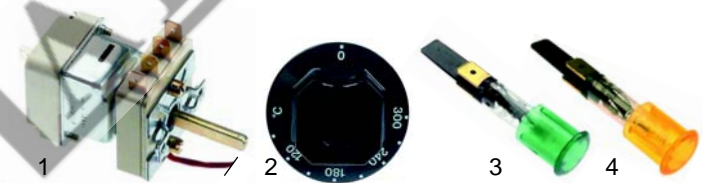

Fig.	Réf.	Description	Modèle	Réf. C.
1	380261	contacteur	HBR/E800-801,	58805
2	380637	contacteur	HBR/E805-806	54928

Fig.	Réf.	Description	Modèle	Réf. C.
1	390156	thermostat		51360
2	110046	manette	MBR/E801,	26915
3	375572	thermostat de sécurité	MBR/E803,	53980
4	380204	contacteur	MBR/E1003,	75796
			MBR/E1013	