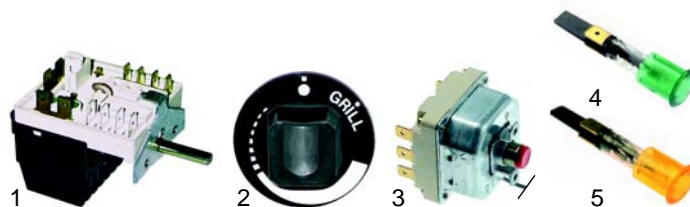

Fig.	Réf.	Description	Modèle	Réf. C.
1	375587	thermostat		59235
2	550060	étrier	HCF/GE (2ème génération), HCF/E (2ème génération)	A2205
3	300002	commutateur		A2134
4	110427	manette		59236

Fig.	Réf.	Description	Modèle	Réf. C.
1	380017	doseur d'énergie		53695
2	110426	manette		59850
3	375571	thermostat de sécurité	HCF/GE (2ème génération), HCF/E (2ème génération)	51454
4	359364	lampe témoin/vert		58658
5	359365	lampe témoin/jaune		58659