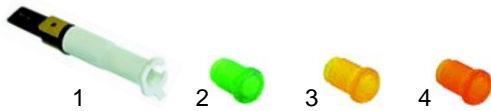

Fig.	Réf.	Description	Modèle	Réf. C.
1	350004	programmateur	FCV/_6	55366
2	111715	manette	FCV/_10	55434
3	380015	doseur d'énergie	FCV/_20	55016
			FCV/_202V	

Fig.	Réf.	Description	Modèle	Réf. C.
1	359110	lampe/transparent		55811
1	359109	lampe/vert	FCV/_6 (jusqu'à '91)	54150
			FCV/_10 (jusqu'à '91)	
2	359803	lentille vert	FCV/_20 (jusqu'à '91)	54151
3	359804	lentille jaune	FCV/_202V (jusqu'à '91)	53812
4	359805	lentille rouge		75589