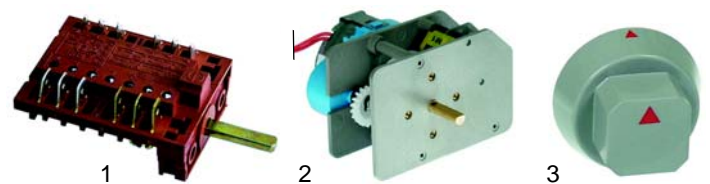

Fig.	Réf.	Description	Modèle	Réf. C.
1	401253	électronique		59000
2	401217	feuille frontale	FCV/_10-P	59288
3	379107	capteur	FCV/E20-P	58669

Fig.	Réf.	Description	Modèle	Réf. C.
1	300068	commut. rotatif programme		02661
2	360341	programmateur	FCV/_-L2/L3	03833
3	111710	manette		02672