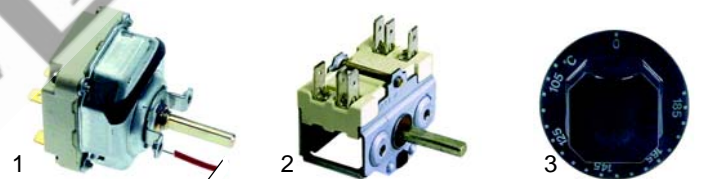

Fig.	Réf.	Description	Modèle	Réf. C.
1	390052	thermostat	MFR/E740	52330
2	110314	manette		58591

Fig.	Réf.	Description	Modèle	Réf. C.
1	375576	thermostat	MF/E1S07, MF/E2D07,	05940
2	300001	commutateur	MFR/E1S07, MFR/E2D07	A2036
3	111659	manette	MFR/E1S14, MFR/E2D14, PFRE381T/731T/381/731/355/705	59303