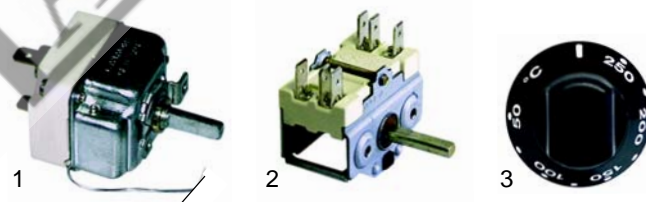

Fig.	Réf.	Description	Modèle	Réf. C.
1	111770	kit manette (3 pièces)	FCF/E4 (nouveau)	06948

Fig.	Réf.	Description	Modèle	Réf. C.
1	390068	thermostat	FCF/_6, FCF/E2	57937
2	300001	commutateur		54375
3	110472	manette		54594, 53813