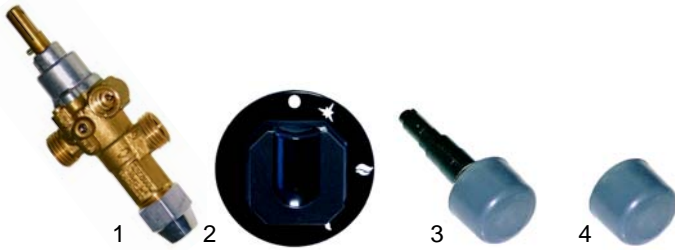

Fig.	Réf.	Description	Modèle	Réf. C.
1	101409	régulateur Eurosit		58772
2	101392	adaptateur		58773
3	101390	axe	HR/G_VC, CRAG_	02130
4	111624	manette		59422
5	100012	piezo		02605
6	101339	bouchon		02816