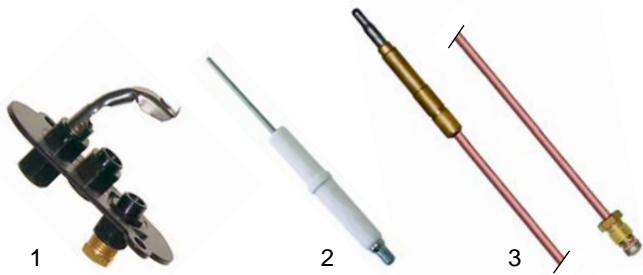

Fig.	Réf.	Description	Modèle	Réf. C.
1	101966	vanne gaz		0C0444
2	111650	bandeau	NMG400,	0C0503
3	111614	manette	NMG800	0C0189
4	111615	manette		0C0190

Fig.	Réf.	Description	Modèle	Réf. C.
1	100050	veilleuse	MBV/G2,	59379
2	100701	bougie	PMGV700,	59380
3	102038	thermocouple, 1500mm	HM/G_, NMG_	51119