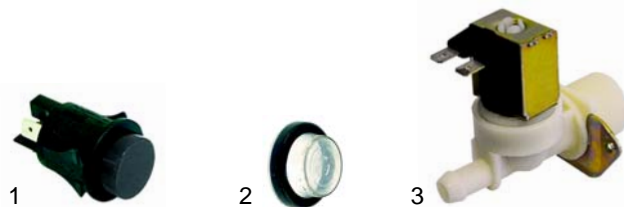

Fig.	Réf.	Description	Modèle	Réf. C.
1	390156	thermostat	HBR/G803-804,	51360
2	110046	manette	HBR/G1003, HBR/G1004,	26915
3	300020	commutateur	HBR/G1013	28390
4	110043	manette		50341

Fig.	Réf.	Description	Modèle	Réf. C.
1	345254	micro-rupteur	HBR/G803-804,	53671
2	359151	lampe témoin/vert	HBR/G1003,	53148
3	359152	lampe témoin/jaune	HBR/G1004,	53149
4	359150	lampe témoin rouge	HBR/G1013	53150