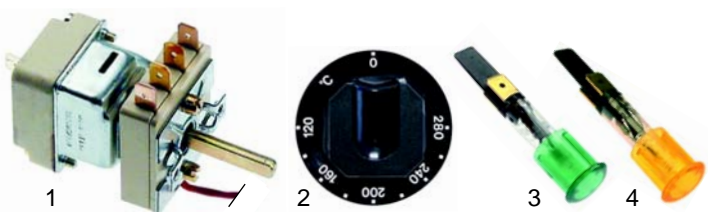

Fig.	Réf.	Description	Modèle	Réf. C.
1	300129	commutateur		A2227
2	111674	manette	MBR/E700-.701, MBR/E706, MBR/E710-711, MBR/E716	58630
3	370339	électrovanne		55350

Fig.	Réf.	Description	Modèle	Réf. C.
1	375581	thermostat		02109
2	110447	manette		59403
3	359364	lampe témoin/vert	MBR/E2_, MBK/E2_, PBRE70_	05010
4	359365	lampe témoin/jaune		05011