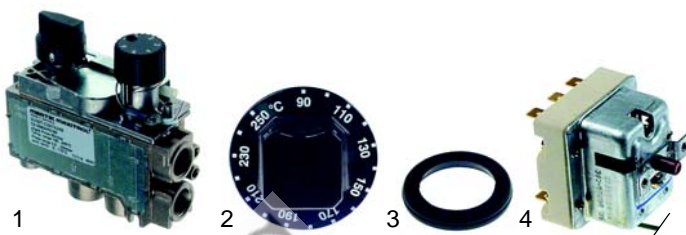

## Sauteuses multi-fonctions (gaz)

Fig.	Réf.	Description	Modèle	Réf. C.
1	104584	brûleur	MMV/G1, PBRG360	06462
2	104585	brûleur	MMV/G2, PBRG710	06471

Fig.	Réf.	Description	Modèle	Réf. C.
1	101959	vanne gaz		06460
2	111625	manette	MMV/G1, MMV/G2, PBRG360, PBRG710	06464
3	550679	joint		06465
4	375562	thermostat de sécurité		04269