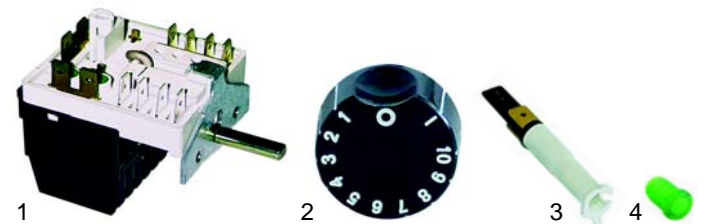

Fig.	Réf.	Description	Modèle	Réf. C.
1	380017	doseur d'énergie		53695, 53697
2	110898	manette		53694
3	359109	lampe	RG/E350, RG/E700	54150
4	359803	lentille		54151