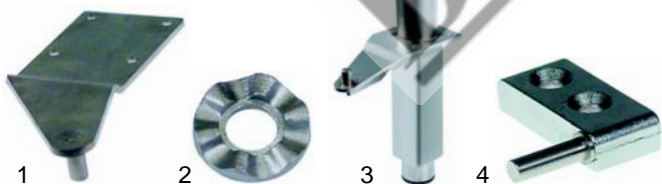

Fig.	Réf.	Description	Modèle	Réf. C.
1	690868	charnière porte/haut		07086
2	700474	roue dentelée	AOS201_	02653
3	700511	charnière porte/bas	AOS202_	07091
4	700484	vitre/charnière		07007