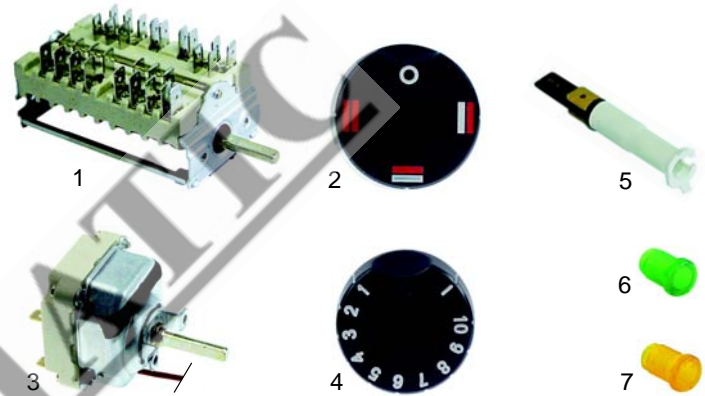

Fig.	Réf.	Description	Modèle	Réf. C.
1	101960	régulateur		0C0209
2	111613	bandeau	NCFG_	0C0194
3	111614	manette	NTFG_	0C0189
4	111615	manette		0C0190

Fig.	Réf.	Description	Modèle	Réf. C.
1	301090	commutateur		53866
2	111616	manette		53404
3	375424	thermostat		52099
4	111617	manette		53867
5	359109	lampe/verte	RCF/E720	54150
5	359110	lampe/jaune		53811
6	359803	lentille verte		54151
7	359804	lentille jaune		53812