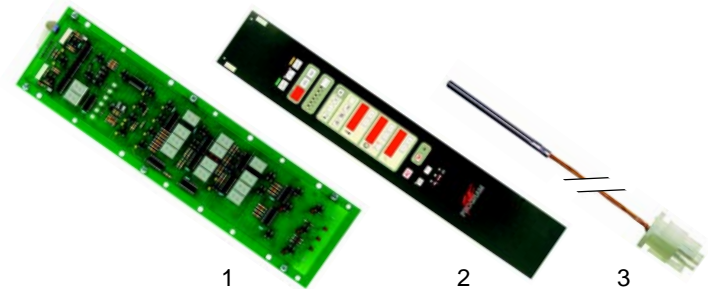

Fig.	Réf.	Description	Modèle	Réf. C.
1	401253	électronique		59000
2	401217	feuille frontale	FCV/_10-P	59288
3	379107	capteur	FCV/E20-P	58669