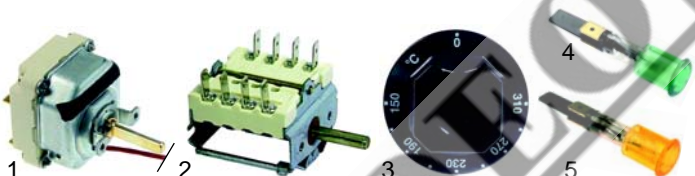

Fig.	Réf.	Description	Modèle	Réf. C.
1	375559	thermostat		02402
2	110466	manette		02401
3	300017	commutateur	HG/E400, HG/E800	A2241
4	110449	manette		59333
5	359364	lampe témoin/vert		58658
6	359365	lampe témoin/jaune		58659