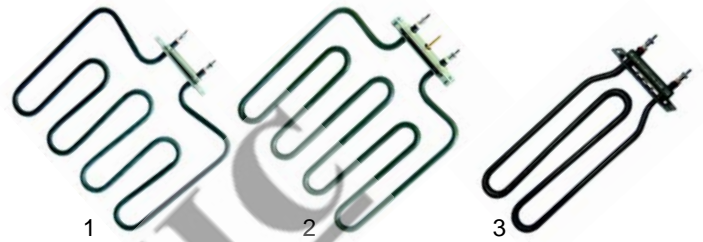

Fig.	Réf.	Description	Modèle	Réf. C.
1	416653	2200W/230V	SE40	03016
2	416654	2200W/230V	SE60	03012
3	415625	1000W/230V	SE80	03014