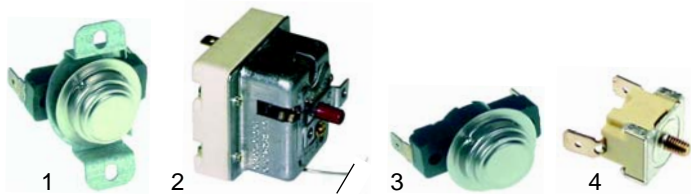

Fig.	Réf.	Description	Modèle	Réf. C.
1	375625	thermostat contact	FCF/E4 (jusqu'à '97)	54321
2	375170	thermostat de sécurité	FCF/E4 (à partir de '97)	02711
3	375624	thermostat de sécurité à contact	FCF/E4 (à partir de '00)	05206
4	375666	thermostat contact		05203