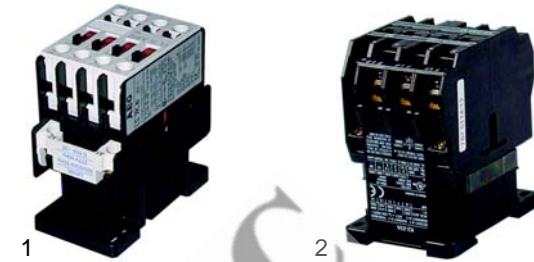

Fig.	Réf.	Description	Modèle	Réf. C.
1	300102	commutateur		50857
2	110043	manette	MBR/E801,	50341
3	359151	lampe témoin/vert	MBR/E803,	53148, 53154
4	359152	lampe témoin/jaune	MBR/E1003,	53149, 53155
5	359150	lampe témoin/rouge	MBR/E1013	53150, 53153