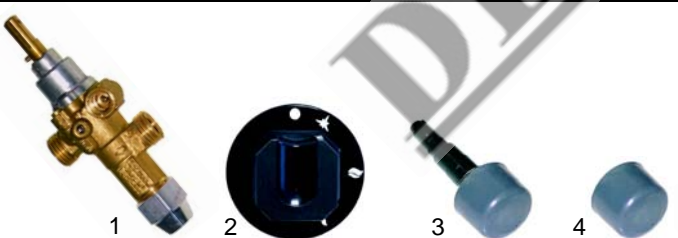

Fig.	Réf.	Description	Modèle	Réf. C.
1	101087	robinet à gaz PEL22		52146
2	110448	manette	MT/G	59378
3	100012	piezo	HTF/G (2ème génération)	02605
4	101339	bouchon		02816

Fig.	Réf.	Description	Modèle	Réf. C.
1	101095	robinet à gaz PEL21		04282
2	110348	manette	MTFG/G	59206
3	100012	piezo	MT/G (2ème génération)	02605
4	101339	bouchon		02816