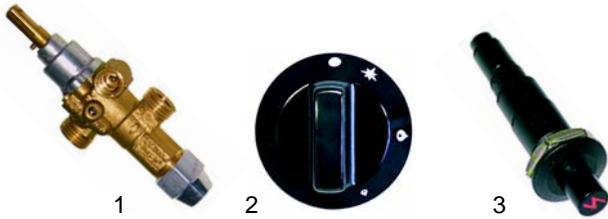

Fig.	Réf.	Description	Modèle	Réf. C.
1	105639	brûleur	HCP/G400, HCP/G800	56638
2	105640	brûleur	HCP/G400, HCP/G800 (à partir de 20.01.'90)	56877
3	105641	brûleur	NCPG_	04847

Fig.	Réf.	Description	Modèle	Réf. C.
1	100054	veilleuse		03204
2	100701	bougie	MCP/G	52610
3	102041	thermocouple, 600mm		25031