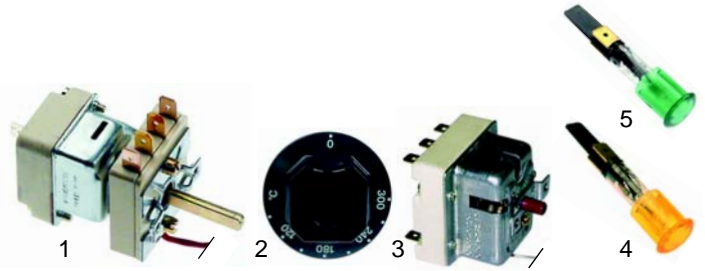

Fig.	Réf.	Description	Modèle	Réf. C.
1	375581	thermostat		02109
2	111671	manette		02104
3	375163	thermostat de sécurité	HBR/G820, HBR/G825	51643
4	359364	lampe témoin vert		58658
5	359365	lampe témoin jaune		58659