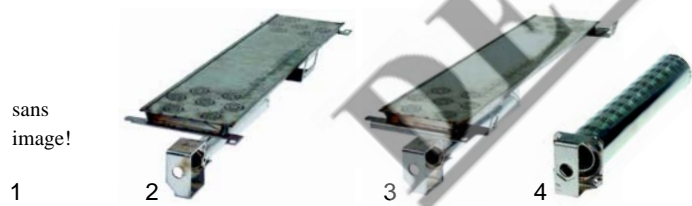

Composants (gaz)

Fig.	Réf.	Description	Modèle	Réf. C.
1	fini	brûleur (air chaud)	FCV/G6 (jusqu'à '91)	56450
2	105814	brûleur (air chaud)	FCV/G6 (de '91 jusqu'à '99)	02126
3	105813	brûleur (air chaud)	FCV/G6 (à partir de '99)	02857
4	105784	brûleur (vapeur)	FCV/G6	56451