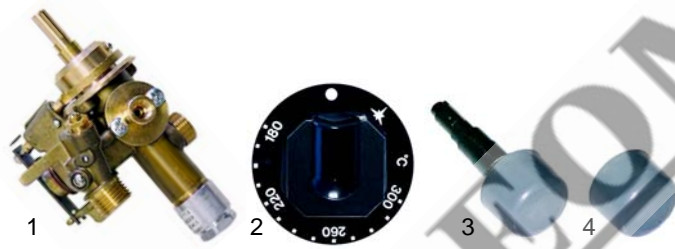

Fig.	Réf.	Description	Modèle	Réf. C.
1	101095	robinet à gaz PEL21		59460
2	110348	manette	HR/G	59206
3	100012	piezo		02605
4	101339	bouchon		02816

Fig.	Réf.	Description	Modèle	Réf. C.
1	101957	vanne gaz		06692
2	550679	joint	HR/G	06465
3	111625	manette		06464