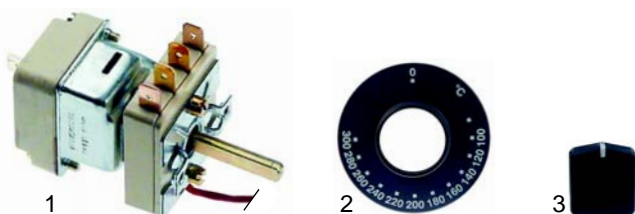

Sauteuses basculantes (à bascule)

Fig.	Réf.	Description	Modèle	Réf. C.
1	375581	thermostat	NBRE800,	02109
2	111620	bandeau	NBRE810,	0C0258
3	111602	manette	NBRE815,	0C0257
			NBRE820