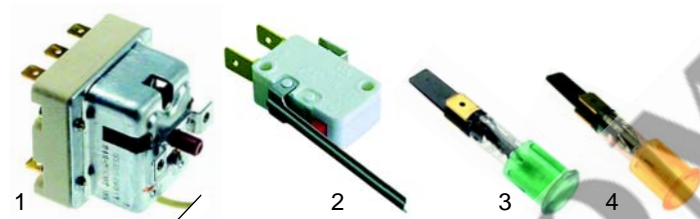

Fig.	Réf.	Description	Modèle	Réf. C.
1	301216	commutateur		59544
2	300001	commutateur		A2036
3	111662	manette	HFH/E430	06144
4	359364	lampe témoin/vert		05010
5	359365	lampe témoin/vert		05011

Fig.	Réf.	Description	Modèle	Réf. C.
1	375578	thermostat de sécurité		04472
2	345254	micro-rupteur	NFRE410/810	53671
3	359364	lampe témoin/vert		05010
4	359365	lampe témoin/jaune		05011