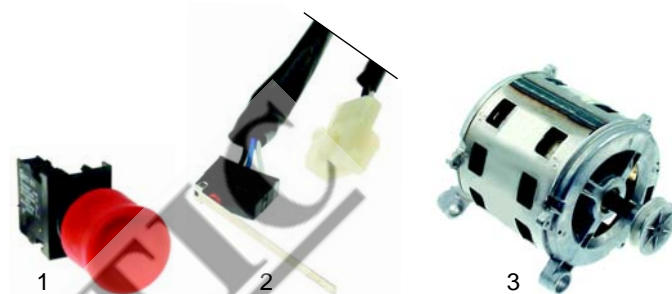

Fig.	Réf.	Description	Modèle	Réf. C.
1	346340	interrupteur/compl.	RBR/E_	A2196
2	346362	micro-rupteur	RBR/G_	A2195, 58344
3	500626	moteur	MBR/G_	56980
			MBR/E_