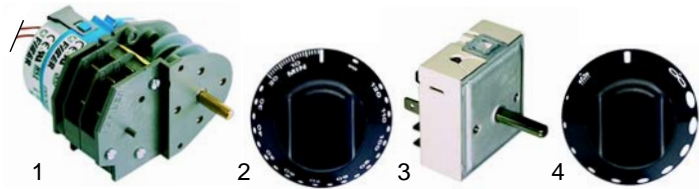

Fig.	Réf.	Description	Modèle	Réf. C.
1	360341	programmeur	FCF/E3 (240270)	03833
2	345161	commutateur		54518
3	345039	capot protection		53979

Fig.	Réf.	Description	Modèle	Réf. C.
1	350008	programmateur		53817, 03432
2	110048	manette	FCF/E2 (jusqu'à 91), FCF/_6 (jusqu'à 91), FCF/_10	53814, 03850
3	380017	doseur d'énergie		53695
4	110473	manette		54595, 53815