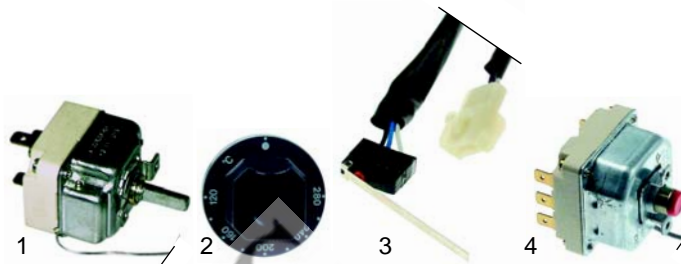

Fig.	Réf.	Description	Modèle	Réf. C.
1	300129	commutateur		A2227
2	111672	manette	RBR/E	56871
3	370016	électrovanne		47529

Fig.	Réf.	Description	Modèle	Réf. C.
1	300074	commutateur		A2162
2	110315	manette	MBR/E700-.701, MBR/E706, MBR/E710-711, MBR/E716	58629
3	359364	lampe témoin		58658