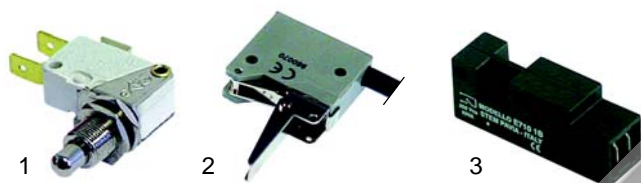

### Contacteur de porte

Fig.	Réf.	Description	Modèle	Réf. C.
1	346376	micro-rupteur magn.	FCV/_6 (jusqu'à 10/89)	26468
2	345254	micro-rupteur	FCV/_10 (jusqu'à 10/90) FCV/_20 (jusqu'à 10/90)	54550 53671