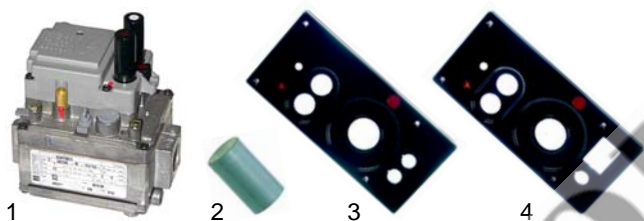

Fig.	Réf.	Description	Modèle	Réf. C.
1	100836	tete de veilleuse		52280
2	100855	support	HFR/G420	52246+52256
3	100882	support inférieur 0,25	HFR/G840	52281
3	100883	support inférieur 0,35	HFR/G420D	52686
4	100708	bougie	HFR/G840D	52610