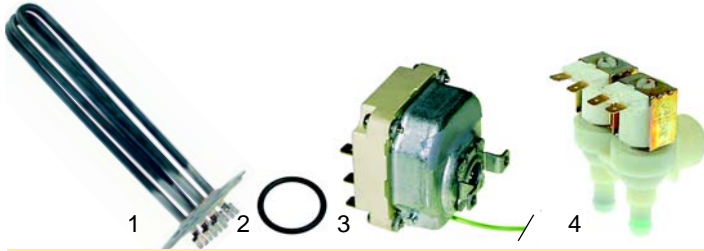

## Cuiseurs à pâtes (système de cuisson rapide à gaz)

Fig.	Réf.	Description	Modèle	Réf. C.
1	415597	3000W/230V	MCP/G, HCP/G (2ème génération)	47505
2	510408	joint torique		46213
3	390038	thermostat		45169
4	370337	électrovanne		56872