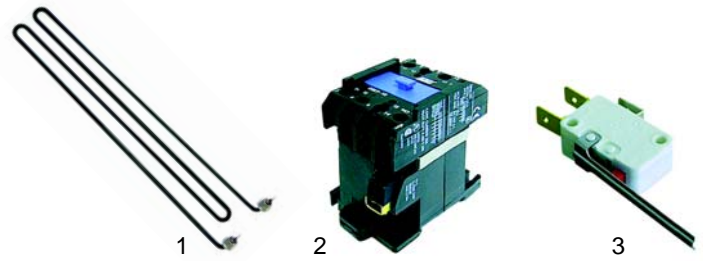

## Grils à rôtir (électrique)

Fig.	Réf.	Description	Modèle	Réf. C.
1	415288	1350W/230V		04907
2	380204	contacteur	SGE350, SGE700	03027
3	345254	micro-rupteur		04904

Fig.	Réf.	Description	Modèle	Réf. C.
1	380015	doseur d'énergie		05270
2	110708	manette	SGE350, SGE700	04987
3	359132	lampe		04985
4	359123	douille		04986