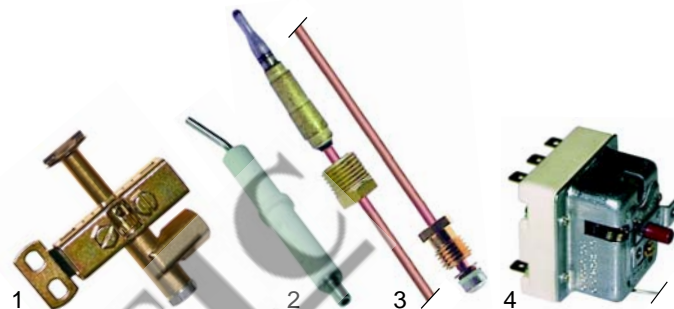

sans image!

Fig.	Réf.	Description	Modèle	Réf. C.
1	fini !	VR8-valve	HPN/G810D, HPN/G815D,	37578
2	110070	manette	HPN/GI810D, HPN/GI815D,	51638
3	100001	piezo	HQNIG/_D, HQNIGI_D	51567

Fig.	Réf.	Description	Modèle	Réf. C.
1	102250	thermocouple	MPD/G2_-, MPI/G2_-, PPNGD_-, PPNGI_	56914
2	375586	thermostat de sécurité		A5435