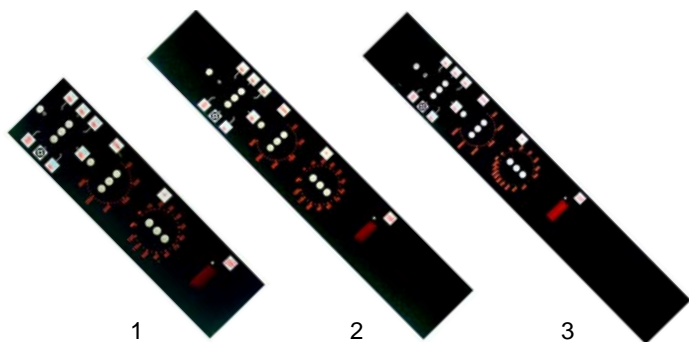

Fig.	Réf.	Description	Modèle	Réf. C.
1	401130	feuille frontale	FCF/_6	03689
2	401131	feuille frontale	FCF/_101, FCF/_102	03714
3	401132	feuille frontale	FCF/_201, FCF/_202	03838