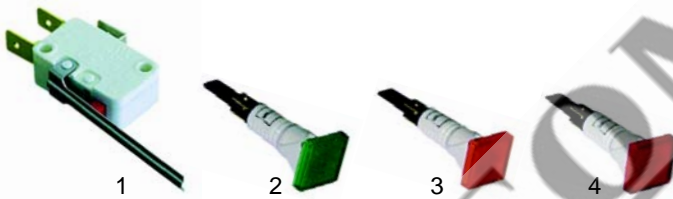

Fig.	Réf.	Description	Modèle	Réf. C.
1	390156	thermostat	HBR/G803-804,	51360
2	110046	manette	HBR/G1003, HBR/G1004,	26915
3	300020	commutateur	HBR/G1013	28390
4	110043	manette		50341

Fig.	Réf.	Description	Modèle	Réf. C.
1	345254	micro-rupteur	HBR/G803-804,	53671
2	359151	lampe témoin/vert	HBR/G1003,	53148
3	359152	lampe témoin/jaune	HBR/G1004,	53149
4	359150	lampe témoin rouge	HBR/G1013	53150