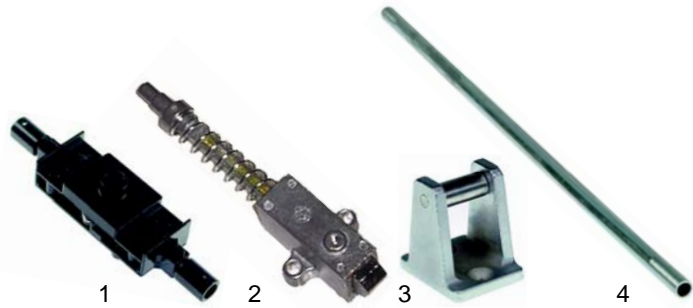

Fig.	Réf.	Description	Modèle	Réf. C.
1	700467	serrure	FCV/_6,	02647
2	690874	poignée de porte	FCV/_10,	02717
3	700468	gâche	FCV/_61,	02650
4	700469	ressort porte	FCV/_101,	03773
			FCV/_102	

Fig.	Réf.	Description	Modèle	Réf. C.
1	690874	poignée de porte		02717
2	700470	axe poignée	FCV/201,	03826
3	700471	palier	FCV/202	03994
4	700472	flasque		04098