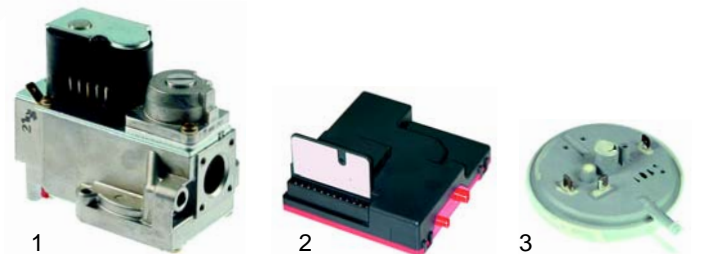

Fig.	Réf.	Description	Modèle	Réf. C.
1	106007	valve	FCV/G61 (à partir de Nr. 022), FCV/G201 (level 3), FCV/G202 (level 3)	05925
2	101184	allumeur automatique		05924
3	541352	pressostat		05746