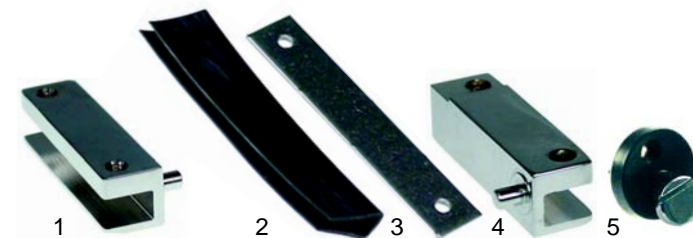

Fig.	Réf.	Description	Modèle	Réf. C.
1	690871	charnière porte/haut		05041
2	700474	roue dentelée	FCV/_201,	02653
3	700476	charnière porte/bas	FCV/_202	05694
4	700469	ressort porte		03773

Fig.	Réf.	Description	Modèle	Réf. C.
1	700477	charnière/côte vitre haut	FCV/_6,	02876
2	700478	joint	FCV/_10,	02645
3	700479	patte	FCV/_61,	02877
4	700480	charnière/côte vitre bas	FCV/_101,	02875
5	690870	verrouillage	FCV/_201,	04838
			FCV/_202	