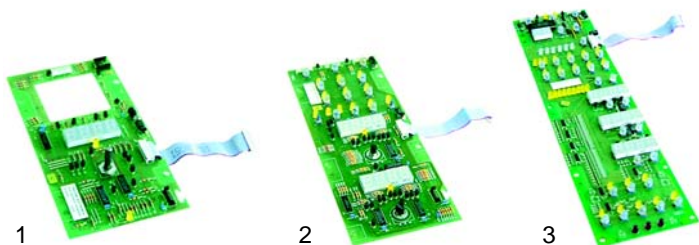

Fig.	Réf.	Description	Modèle	Réf. C.
1	401253	électronique		59000
2	401217	feuille frontale	FCV/_10-P	59288
3	379107	capteur	FCV/E20-P	58669

Fig.	Réf.	Description	Modèle	Réf. C.
1	300068	commut. rotatif programme		02661
2	360341	programmateur	FCV/_-L2/L3	03833
3	111710	manette		02672