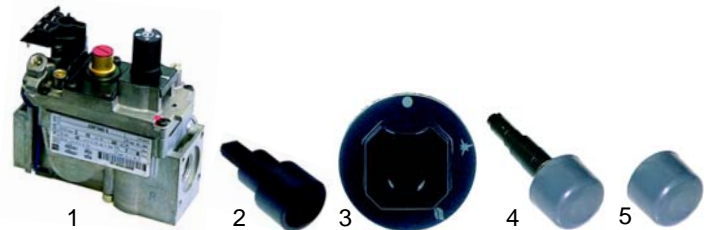

Fig.	Réf.	Description	Modèle	Réf. C.
1	101187	soupape Novasit (mV)		02606
2	101800	rallonge	MFR/G740	02604
3	111656	manette	PFRG740	02603
4	100012	piezo		02605
5	101339	bouchon		02816

Fig.	Réf.	Description	Modèle	Réf. C.
1	101188	régulateur Eurosit		03334
2	110358	adaptateur	MFR/G380, MFR/G381, MFR/G350, MFR/G351,	03391
3	110282	manette	MFR/G700, MFRG701, PFRG350/381/700/731,	03392
4	100012	piezo	CFRG40M/80M	02605
5	101339	bouchon		02816