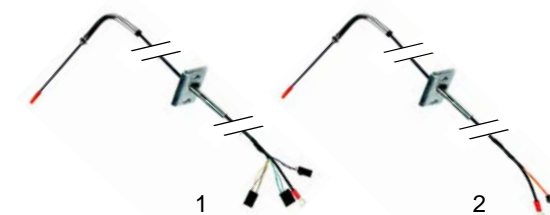

Fig.	Réf.	Description	Modèle	Réf. C.
1	379956	capteur (multipoint)	AOS061GA (jusqu'à n° 339) AOS061EA AOS101GA (jusqu'à n° 339)	006982
2	379958	capteur (en un point)	AOS061EB	006983