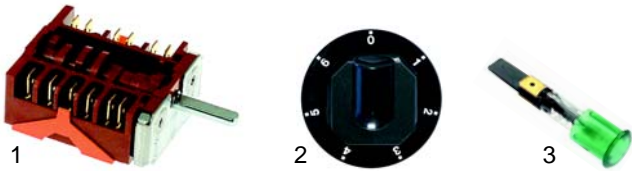

Fig.	Réf.	Description	Modèle	Réf. C.
1	300075	commutateur 5 positions		25300
2	110398	manette/marron	HCS/E400	52184
3	110397	manette/noire	HCS/E800	52183
4	359150	lampe témoin	HCF/E800	53153

Fig.	Réf.	Description	Modèle	Réf. C.
1	300177	commutateur 7 positions	HC/E400	59238
2	110428	manette	HC/E800	59230
3	359364	lampe témoin	HCF/E800	58658, 05010