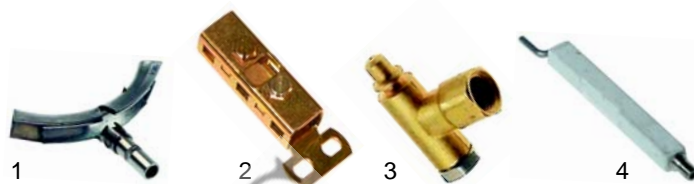

Fig.	Réf.	Description	Modèle	Réf. C.
1	102665	tête de veilleuse	HFH/G430, HFH/G435	06128
2	100855	support	HFR/G430, HFR/G830 HFRS/G430	52246+52556
3	100880	support inférieur	NFRG420/820	06725
4	100708	bougie	NFRG430/440/450	59380