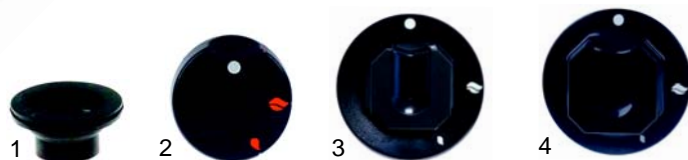

Fig.	Réf.	Description	Modèle	Réf. C.
1	101094	robinet à gaz		54109, 54628, 54629
2	102204	thermocouple, 600mm	appareils avec veilleuse de	54102, 54103
2	102205	thermocouple, 750mm	sécurité	54104, 58332
3	101947	support		58331
4	101398	robinet à gaz	appareils sans veilleuse de	54166, 54873, 54874
			sécurité	