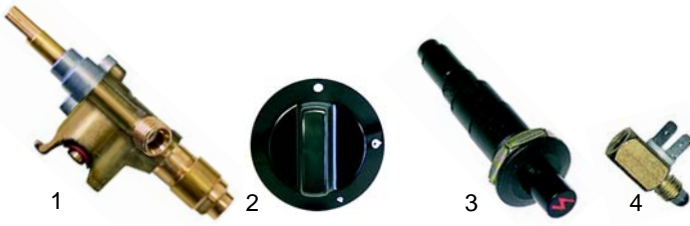

Fig.	Réf.	Description	Modèle	Réf. C.
1	100046	veilleuse FG		50764
1	100106	veilleuse EG	RM/G_, RMV/G_, MM/G_	58329
2	100706	bougie		56754
3	102041	thermocouple, 600mm		25031

Fig.	Réf.	Description	Modèle	Réf. C.
1	101396	robinet à gaz		04956
2	110710	manette	SMG350,	04957
3	100009	piezo	SMG700	04944
4	101264	coupe-circuit, M8 x 1		04982