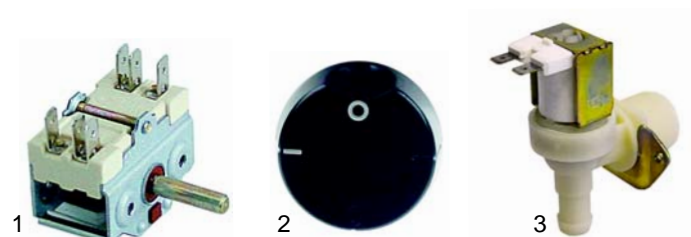

Fig.	Réf.	Description	Modèle	Réf. C.
1	300129	commutateur		A2227
2	111672	manette	RBR/E	56871
3	370016	électrovanne		47529