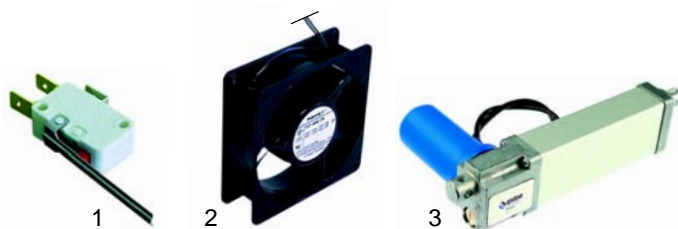

Fig.	Réf.	Description	Modèle	Réf. C.
1	379567	régulateur électronique		06154
2	379921	capteur	MCP/E25H, PCPE720	58953
3	400992	PCC-Millennium		06880

Fig.	Réf.	Description	Modèle	Réf. C.
1	379054	transformateur, 230V/12V		A2497
2	379395	transformateur, 240V/24V (200VA)		06159
3	379396	redresseur	MCP/E25H,	06147
4	380636	relais, 24V	PCPE720	56510