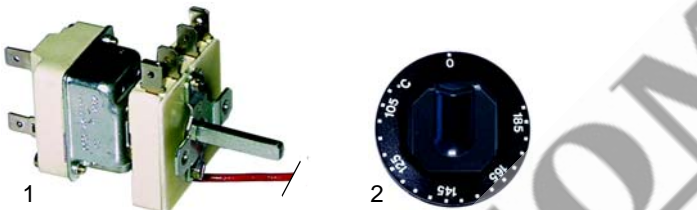

Fig.	Réf.	Description	Modèle	Réf. C.
1	390056	thermostat		51361
2	111663	manette	MFR/E355,	59196
3	300102	commutateur	MFR/E705	50857
4	110315	manette		58629

Fig.	Réf.	Description	Modèle	Réf. C.
1	345032	micro-rupteur	MF/E1D05, MF/E1S12,	02785
2	380204	contacteur	MF/E2D12, MFR/E1S12,	82986
3	359364	lampe témoin/vert	MFR/E2D12, MFR/E2S40,	05010
4	359365	lampe témoin/jaune	740	05011