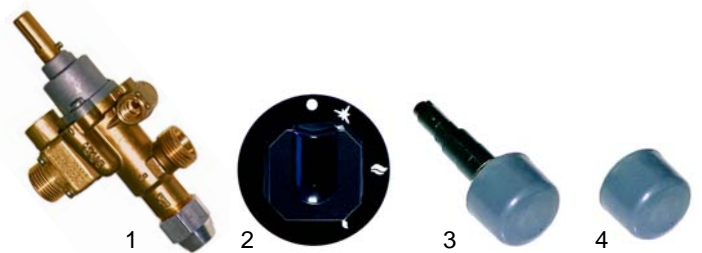

Fig.	Réf.	Description	Modèle	Réf. C.
1	101091	robinet à gaz		54811
2	110309	manette	MPN/GD 760-761, MPN/G1 760	58597
3	100012	piezo		02605
4	101339	capot		02816

Fig.	Réf.	Description	Modèle	Réf. C.
1	100106	veilleuse	RPN/G760, RPN/G1 760, MPN/GD760, MPN/GD761, MPN/G1 760	57737 58329 58715
2	100706	bougie		56754
3	102044	thermocouple, 1200mm		51565 20094