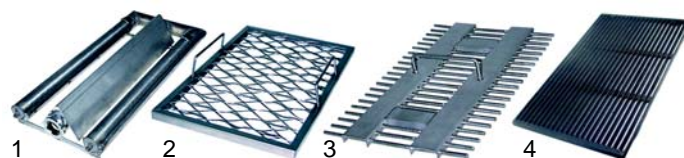

## Grils à pierres de lave (gaz)

Fig.	Réf.	Description	Modèle	Réf. C.
1	105483	brûleur		05656
2	211024	grille à pierre de lave	SCG350, SCG700	04964
3	211025	support pierre		04963

Fig.	Réf.	Description	Modèle	Réf. C.
1	104128	brûleur		52855, 56555
2	211051	grille à pierre de lave	RG/G_, RGV/ G_, MG/G_	56657
3	211006	grille à pierre de lave		54711
4	211034	support pierre		53693