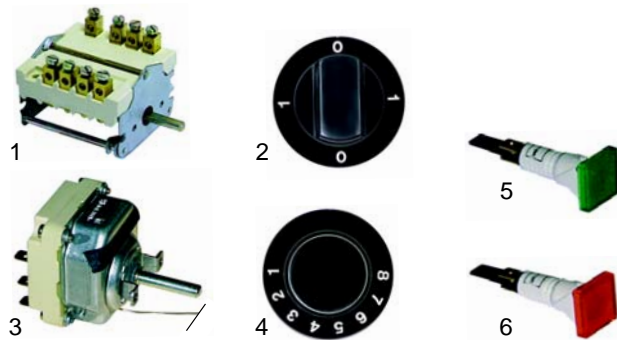

Fig.	Réf.	Description	Modèle	Réf. C.
1	101966	vanne gaz		0C0444
2	111650	bandeau	NMG400,	0C0503
3	111614	manette	NMG800	0C0189
4	111615	manette		0C0190

Fig.	Réf.	Description	Modèle	Réf. C.
1	100050	veilleuse	MBV/G2,	59379
2	100701	bougie	PMGV700,	59380
3	102038	thermocouple, 1500mm	HM/G_, NMG_	51119