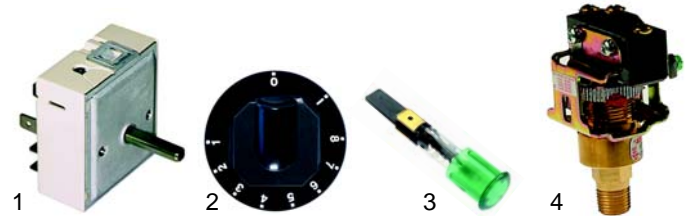

Fig.	Réf.	Description	Modèle	Réf. C.
1	301210	commutateur	MPI/E 240,	04741
2	110428	manette	MPI/E 260,	59230
3	301216	commutateur	MPI/E 260P,	59544
4	111676	manette	PPNEI 740, PPNEI 760, PPNEI 761	04885