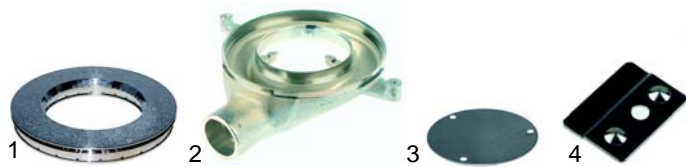

Fig.	Réf.	Description	Modèle	Réf. C.
1	100853	partie supérieure de veilleuse		0H6342
2	100847	partie centrale de veilleuse	CCAG_	0H6343
3	101598	partie inférieure de veilleuse	CCFG_	0G2024
4	100806	joint		0H6645