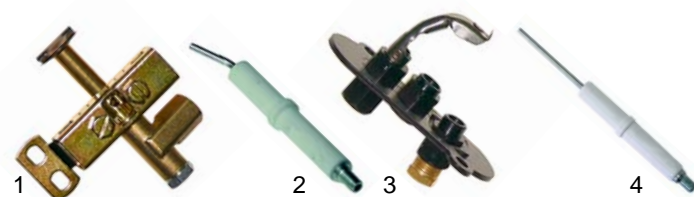

Fig.	Réf.	Description	Modèle	Réf. C.
1	345038	interrupteur allumage	FCV/G6 (jusqu'à '99)	53978
2	345039	capot protection		53979
3	100009	piezo	FCV/G6 (à partir de '99)	59251
4	100012	piezo		02605

Fig.	Réf.	Description	Modèle	Réf. C.
1	101162	soupape Novasit		55446
2	111766	bandeau	FCV/G10, FCV/G20	55454
3	111768	manette		55447
4	101312	micro-rupteur		54539