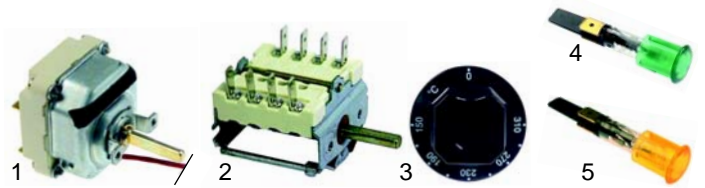

Fig.	Réf.	Description	Modèle	Réf. C.
1	100050	veilleuse		59375
2	100701	bougie	CRAG_	59380
3	102044	thermocouple, 1200mm		20094

Fig.	Réf.	Description	Modèle	Réf. C.
1	375560	thermostat		04363
2	300002	commutateur		A2134
3	111627	manette	PRE_, RREV_, MR/E1, MR/E2, MRV/E1, MRV/E2	04710
4	359364	lampe témoin/vert		05010
5	359365	lampe témoin/jaune		05011