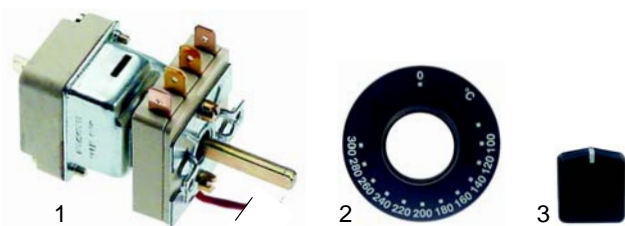

Fig.	Réf.	Description	Modèle	Réf. C.
1	100050	veilleuse	NBRG800/800H	59379
2	100701	bougie	NBRG810/810H	59380
3	102041	thermocouple, 600mm	NBRG820/820H	025031
4	101002	allumeur automatique		03376

Fig.	Réf.	Description	Modèle	Réf. C.
1	345038	interrupteur		58274
2	345039	capot	NBRG800/800H	53979
3	359145	lampe vert	NBRG810/810H	05010
4	359146	lampe jaune	NBRG815/815H	05011
5	359144	lampe rouge	NBRG820/820H	0C0687