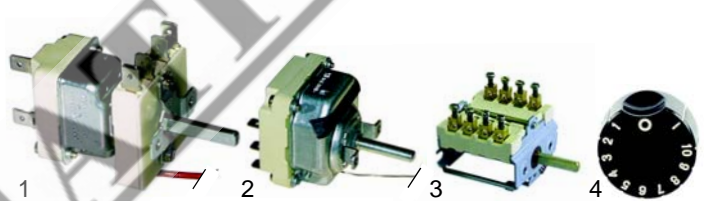

Fig.	Réf.	Description	Modèle	Réf. C.
1	375092	thermostat, 90°C	NME800	52000
2	111653	bandeau		0C0515
3	111602	manette		0C0257

Fig.	Réf.	Description	Modèle	Réf. C.
1	390039	thermostat, 90°C, avec commutateur	RM/E300, RMV/E300	51142
2	375092	thermostat, 90°C	RM/E700, RMV/E700, RMA/E700	52000
3	300080	commutateur		26945
4	111629	manette		26801