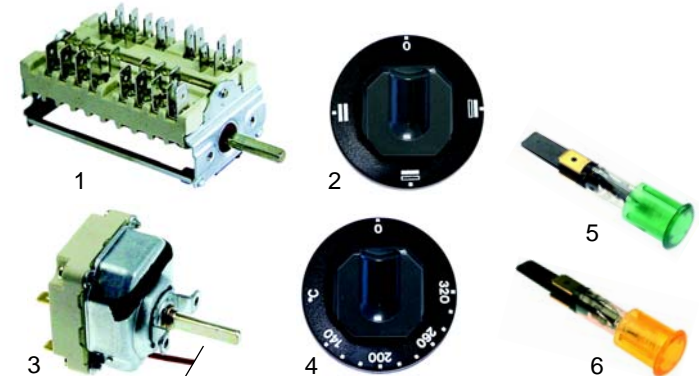

Fig.	Réf.	Description	Modèle	Réf. C.
1	375002	thermostat		05421
2	300001	commutateur	SCFE700	04908
3	110707	manette		05432

Fig.	Réf.	Description	Modèle	Réf. C.
1	301090	commutateur		53866
2	110278	manette	MCF/GE_	58541
3	375424	thermostat	MTF/GE_	52099
4	110279	manette	MCF/E	58542
5	359364	lampe/verte	MTF/E	58658
6	359365	lampe/jaune		58659