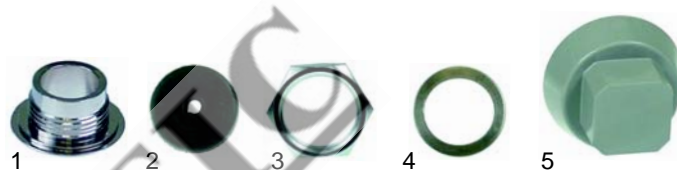

Fig.	Réf.	Description	Modèle	Réf. C.
1	111710	manette		02672
2	359139	lampe témoin/vert	universel	58544
3	359140	lampe témoin/jaune		58522

Fig.	Réf.	Description	Modèle	Réf. C.
1	693429	douille		02662
2	693432	joint	FCF/_ (température à coeur- régulateur électronique)	02663
3	693430	écrou		51263
4	693431	rondelle		02727
5	111773	manette		02671