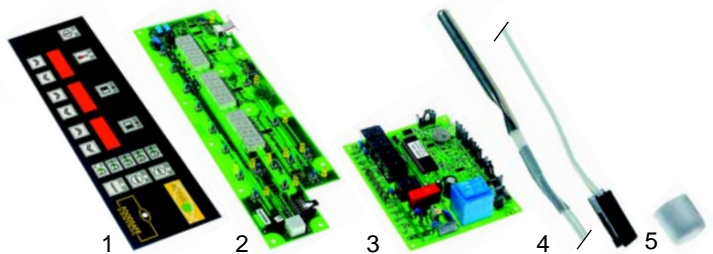

Fig.	Réf.	Description	Modèle	Réf. C.
1	301216	commutateur		59544
2	300001	commutateur	HFH/G430	A2036
3	111662	manette		06144
4	359364	lampe témoin/vert		05010
5	359365	lampe témoin/jaune		05011

Fig.	Réf.	Description	Modèle	Réf. C.
1	375586	thermostat de sécurité	HFR/G410-412, HFR/G810	A5435
2	375108	thermostat de sécurité	HFR/G410D, HFR/G810D	52331
3	102070	thermocouple	HFR/G410-412, HFR/G810	54055
4	101002	allumeur automatique	HFR/G410D, HFR/G810D	033076 51884