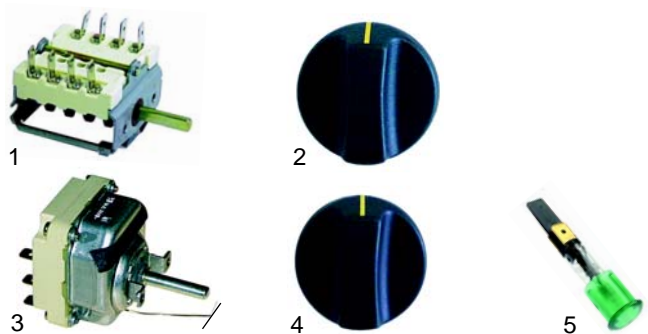

Fig.	Réf.	Description	Modèle	Réf. C.
1	300017	commutateur, 0 - I		A2241
2	111651	manette	MB/E2,	04566
3	375092	thermostat, 90°C	MBV/E2,	52000
4	111652	manette	PMEV700	04565
5	359364	lampe témoin		05010