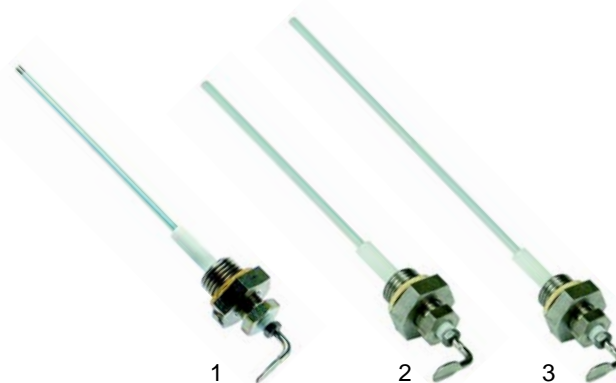

Fig.	Réf.	Description	Modèle	Réf. C.
1	401255	électrode 50mm	FCV/G61	05765
2	401254	électrode 60mm		05766
3	401260	électrode 50mm	FCV/G101/G102 FCV/G201-G202	02632
4	400124	électrode ancien	FCV/E61	02694
5	401261	électrode nouveau 100mm	FCV/E101-G102 FCV/E201-E202	03878