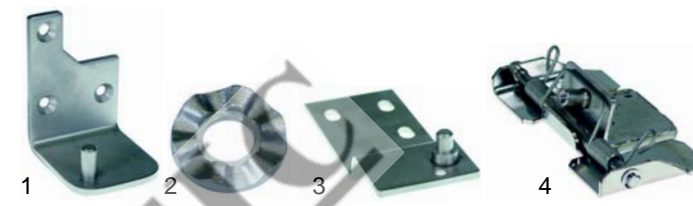

Fig.	Réf.	Description	Modèle	Réf. C.
1	700488	boite d'engrenages		03824
2	690041	taquet	FCV/201, FCV/202	03822
3	700490	gâche		0H6728
4	700489	tige		05037

Fig.	Réf.	Description	Modèle	Réf. C.
1	700473	charnière porte/haut	FCV/_6,	02651
2	700474	roue dentelée	FCV/_10,	02653
3	700475	charnière porte/bas	FCV/_61,	02352
4	700469	ressort porte	FCV/_101	03773