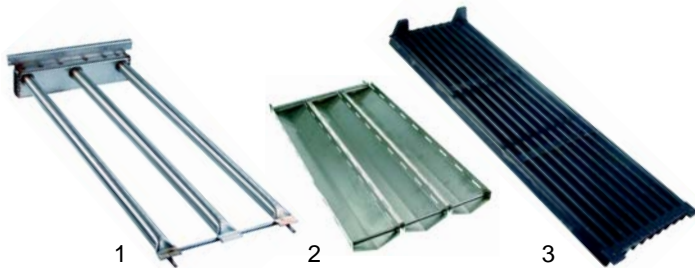

Fig.	Réf.	Description	Modèle	Réf. C.
1	104582	brûleur		02358
2	211059	grille à pierre de lave (400)	HG/G400,	02385
3	211037	grille à pierre de lave (800)	HG/G800	02395
4	211038	support pierre		02389

Fig.	Réf.	Description	Modèle	Réf. C.
1	104583	brûleur		0C0490
2	211039	grille à pierre de lave	NGG400,	0C0479
3	211041	support pierre	NGG800	0C0424