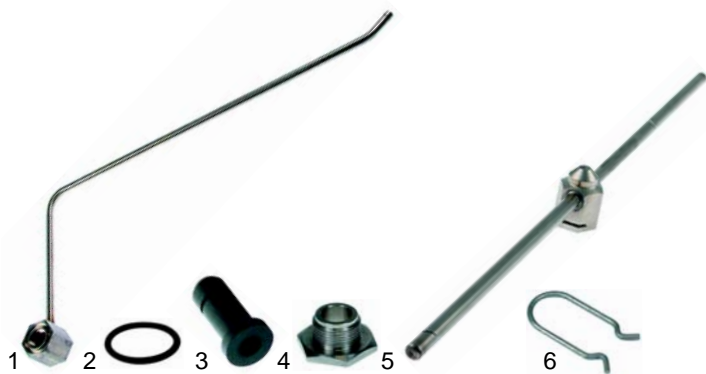

Fig.	Réf.	Description	Modèle	Réf. C.
1	693405	support		07009
2	532506	joint		07074
3	693406	branchement pour bras lavage	AOS61_, AOS101_	07025
4	693407	douille	AOS201_	07024
5	693408	bras de lavage	AOS202	07010
6	693409	ressort		07026