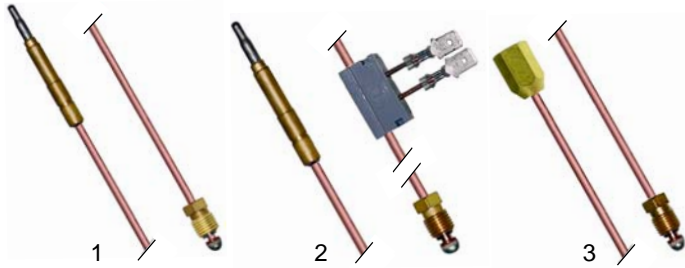

Fig.	Réf.	Description	Modèle	Réf. C.
1	102044	thermocouple, 1200mm	FCV/G6,	20094
2	102070	thermocouple, 1000mm, avec interruption	FCV/G10, FCV/G20	54055
3	102265	thermocouple-rallonge, 500mm	FCV/G10, FCV/G20	55032